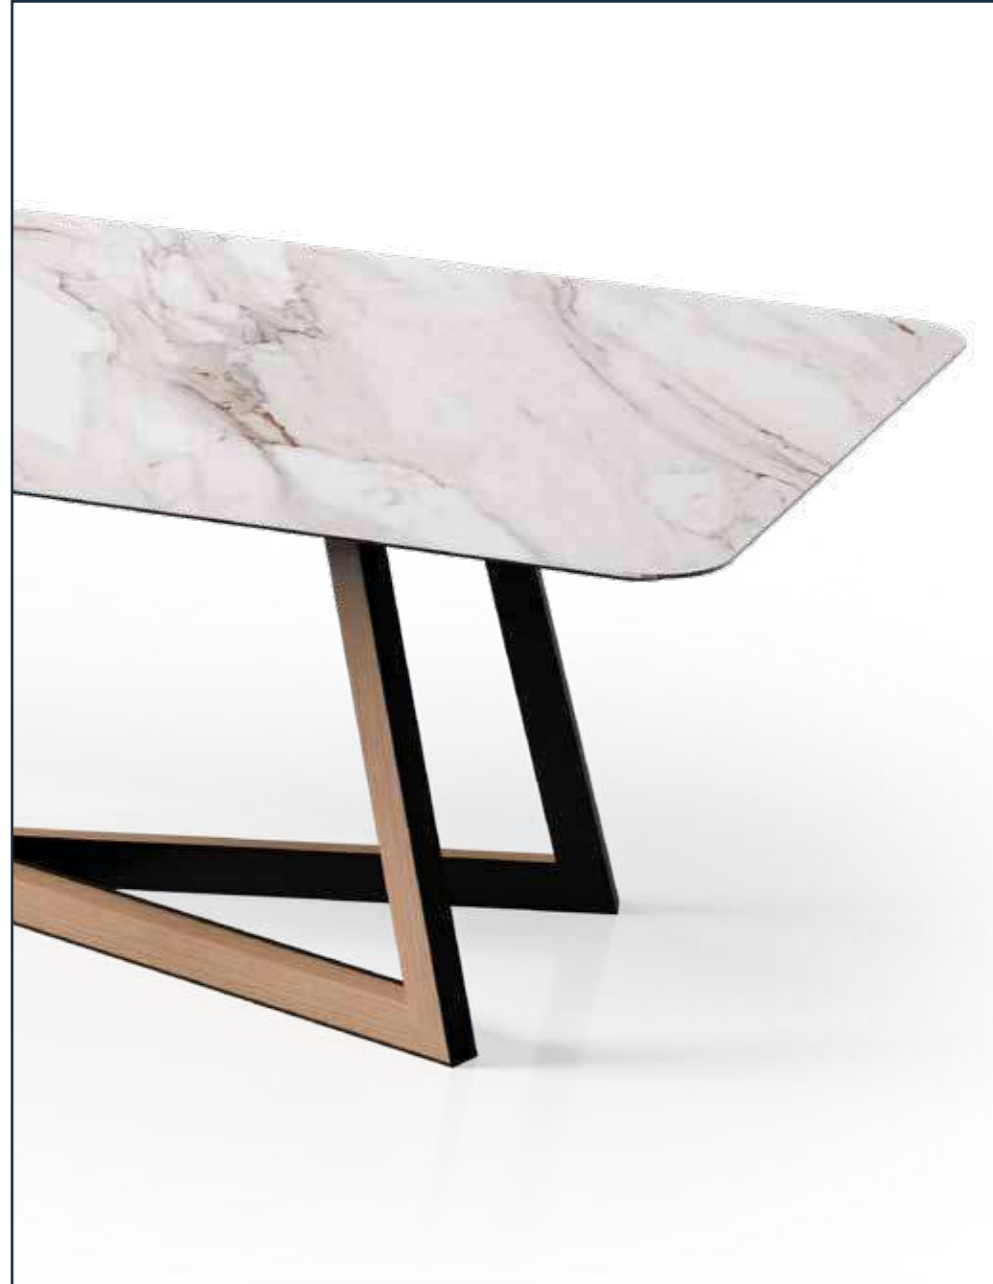

COLLECTION ENVY
MARILAND

TABULA®