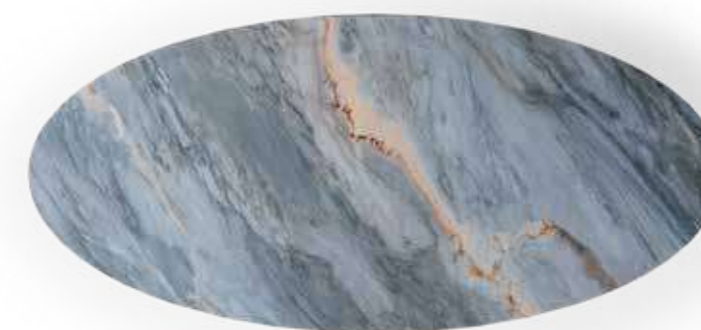

MARILAND

COLLECTION ENVY

VIK

TABULA®

COLLECTION ENVY

VIK

medidas / measures:

↔ 2000 x 1100 ± 760 mm