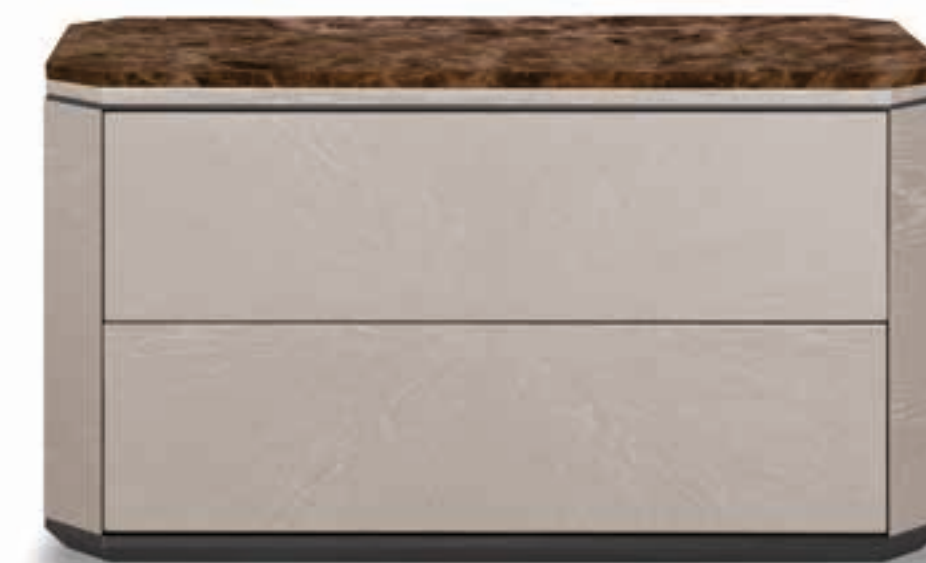

Mod. EM4009-1
 Finish / Acabado: 109
 Metal: Black Nickel / Níquel Negro
 Marble / Mármol: Imperial
 BEDSIDE TABLE (Marble)
 INCHES: W34 3/4" D17 3/4" H19 1/4"
 CM: W 88 cm D45 cm H 49 cm
 MESITA DE NOCHE (Mármol)
 LARGO 88 cm PROF. 45 cm ALTO 49 cm