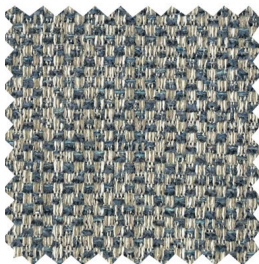

Lémur

servicio express

aqua
clean
TECHNOLOGY

Gloria 753

Pata de serie/
Standard

PM015
Metal

15 cm.

Negro
Black / Noir

rõ

Medidas	Descripción	SA
	Lémur chaise longue 294 (2 motorizados de 88 con chaise de 98)	1626
	Lémur sofá 304 (3 motorizados de 88)	1736
	Lémur sofá 274 (3 motorizados de 78)	1656
	Lémur sofá 236 (2 motorizados de 98)	1306
	Lémur sofá 216 (2 motorizados de 88)	1256