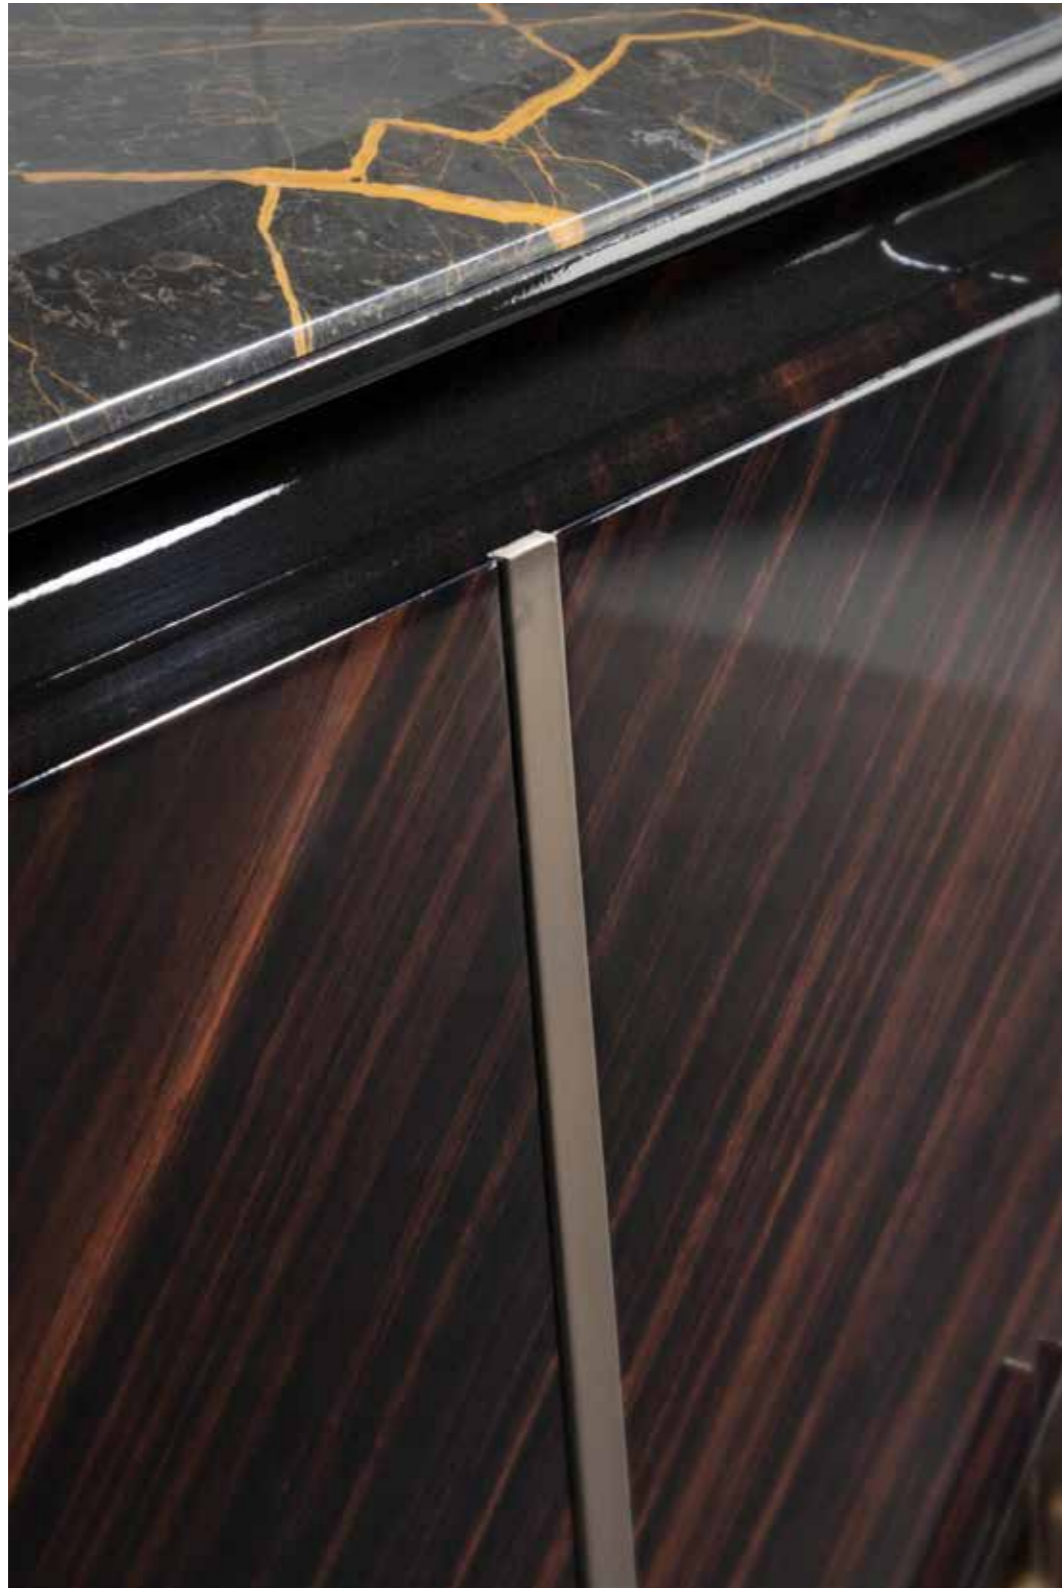

www.picointeriors.com

La empresa Muebles Picó S.A. se reserva el derecho de modificar el diseño y fabricación de los productos ilustrados en este catálogo por motivos técnicos o estéticos para cada proyecto. La empresa advierte que pueden existir variaciones de color entre las imágenes del catálogo y las muestras de maderas reales. Los productos de muebles picó s.a. están protegidos a nivel internacional en el registro de la propiedad industrial en la oficina española de patentes y marcas. se perseguirá cualquier copia o imitación. Consultar condiciones generales de venta. la empresa puede modificar las condiciones en cualquier momento.

The Muebles Picó S.A. company reserves the right to modify the design and manufacture of the products illustrated in this catalogue for strictly technical or aesthetic reasons for each project. The company warns that there may be variations in color between the catalog images and actual samples of wood. the muebles picó s.a. products are protected at the international level by the registry of industrial property in the spanish patent and trademark office. any and all copies or imitations will be pursued. Consult general conditions of sale. the company may modify the terms at any time.