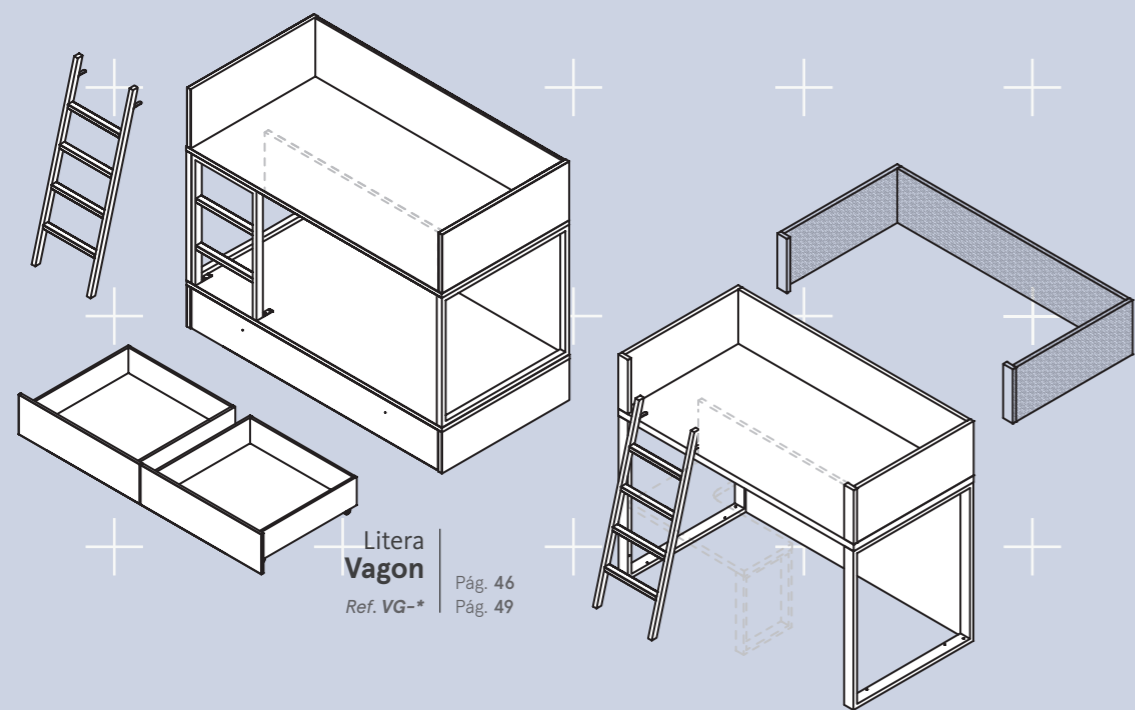

**Programas**

- ❶ Litera Flat
- ❷ Armario Dressbox

Complementos

Galán Dressbox
 Colgador Bolet
 Mesa Caballete

Acabados

Haya
 Gris Vulcano
 Calcio
 Ámbar

Medida Composición

W.447,6 D.117 H.162 cm