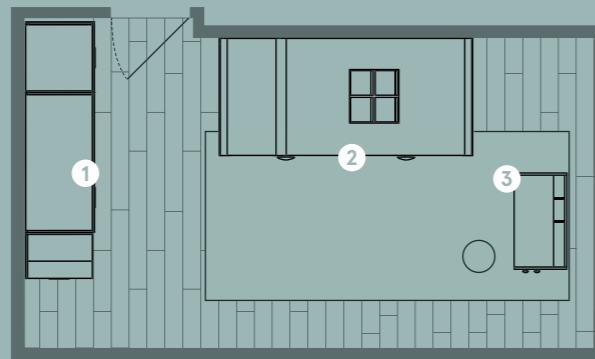

**Mesa Pupitre.**

Mesa con almacenamiento: tapa elevable y plumier.
Medidas: W.83,8 D.46 H.50 cm

✕ Mesas Pupitre

Para los más pequeños.
Con tapa elevable y plumier.

Puedes elegir el acabado de los divisores interiores, de la tapa y de la estructura; como si colorearas un cuento.