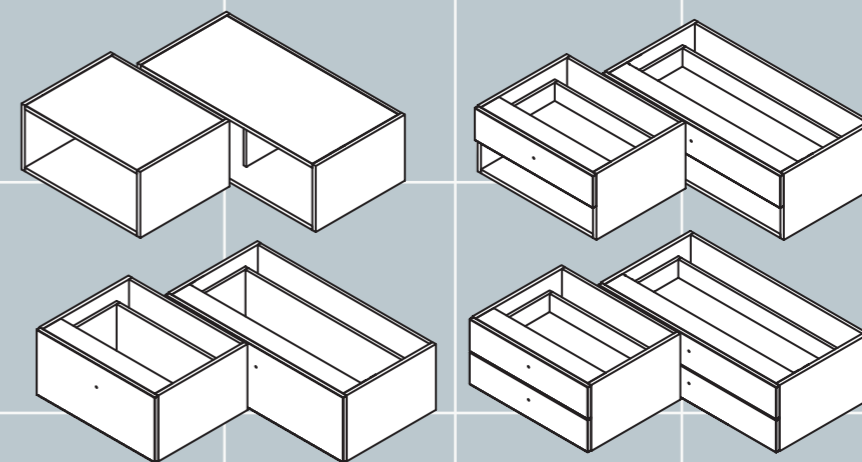

Kubox

Cajones y diáfanos
Kubox h.32
Ref. K32-*

Pág. 102
Pág. 104
Pág. 110
Pág. 112
Pág. 114
Pág. 118