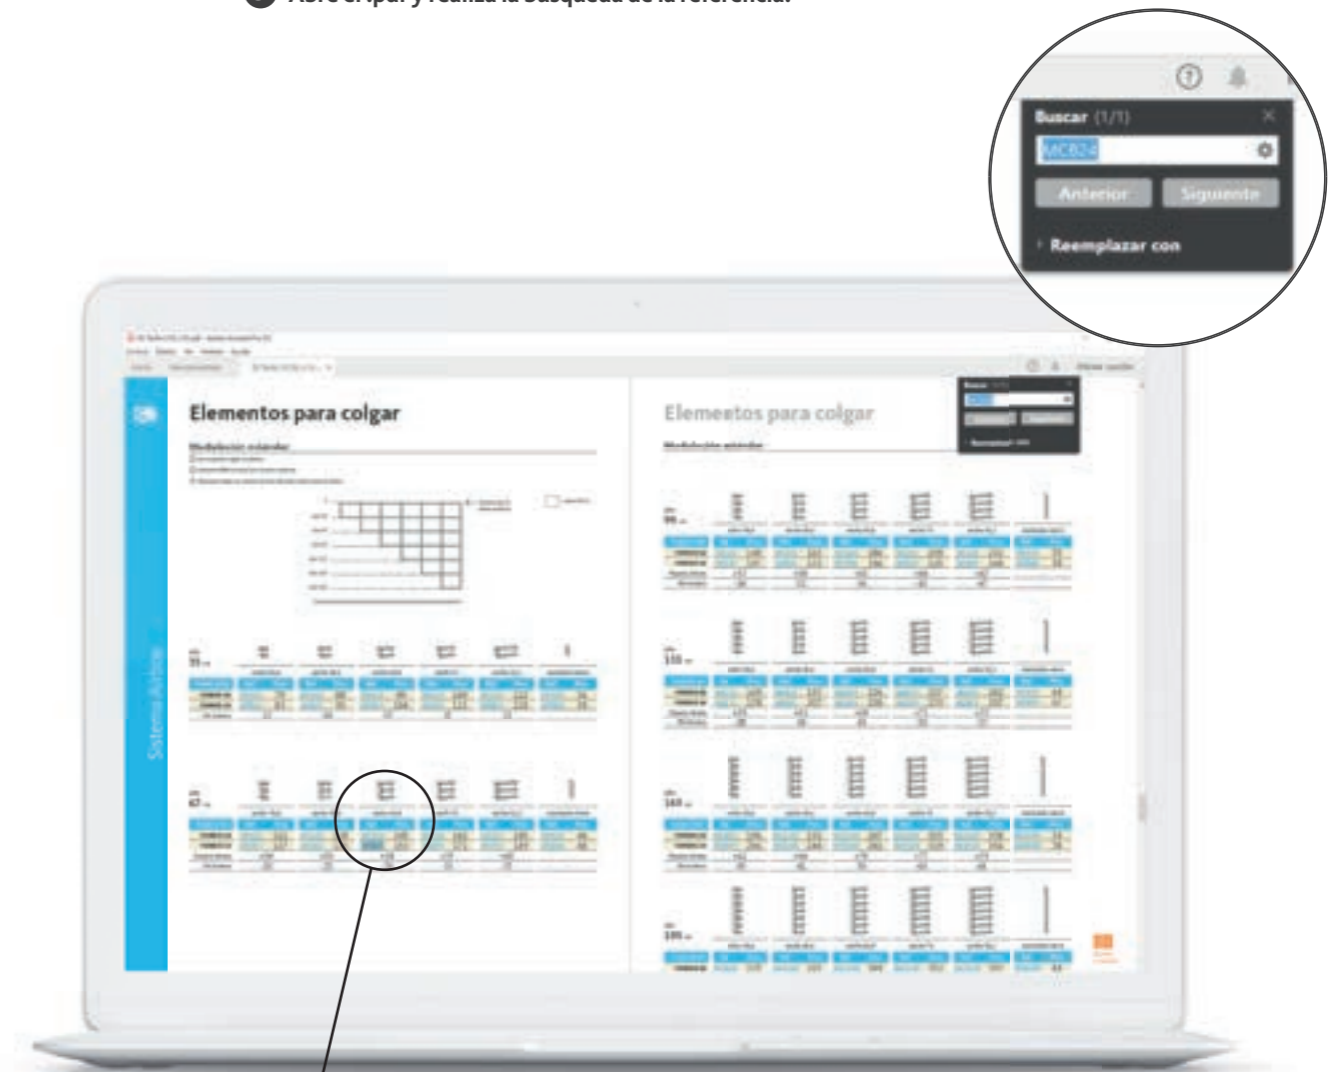

Ref	Descripción	Ref	Descripción
128	MCB24	145	MCB24
135	MCB24	153	MCB24
5	+58		+5
	-29		

Instrucciones para realizar una búsqueda:

- Abre el .pdf y pulsa CTRL+F (Windows) o CMND+F (MacOs).
- Teclée la referencia* y pulsa ENTER.
- Consulta los resultados (pulsando: ANTERIOR o SIGUIENTE)

*Puedes consultar referencias, nombres o categorías de producto. Por ejemplo la cama Aro la encontrarás buscando: "LQR" o directamente "Cama Aro"