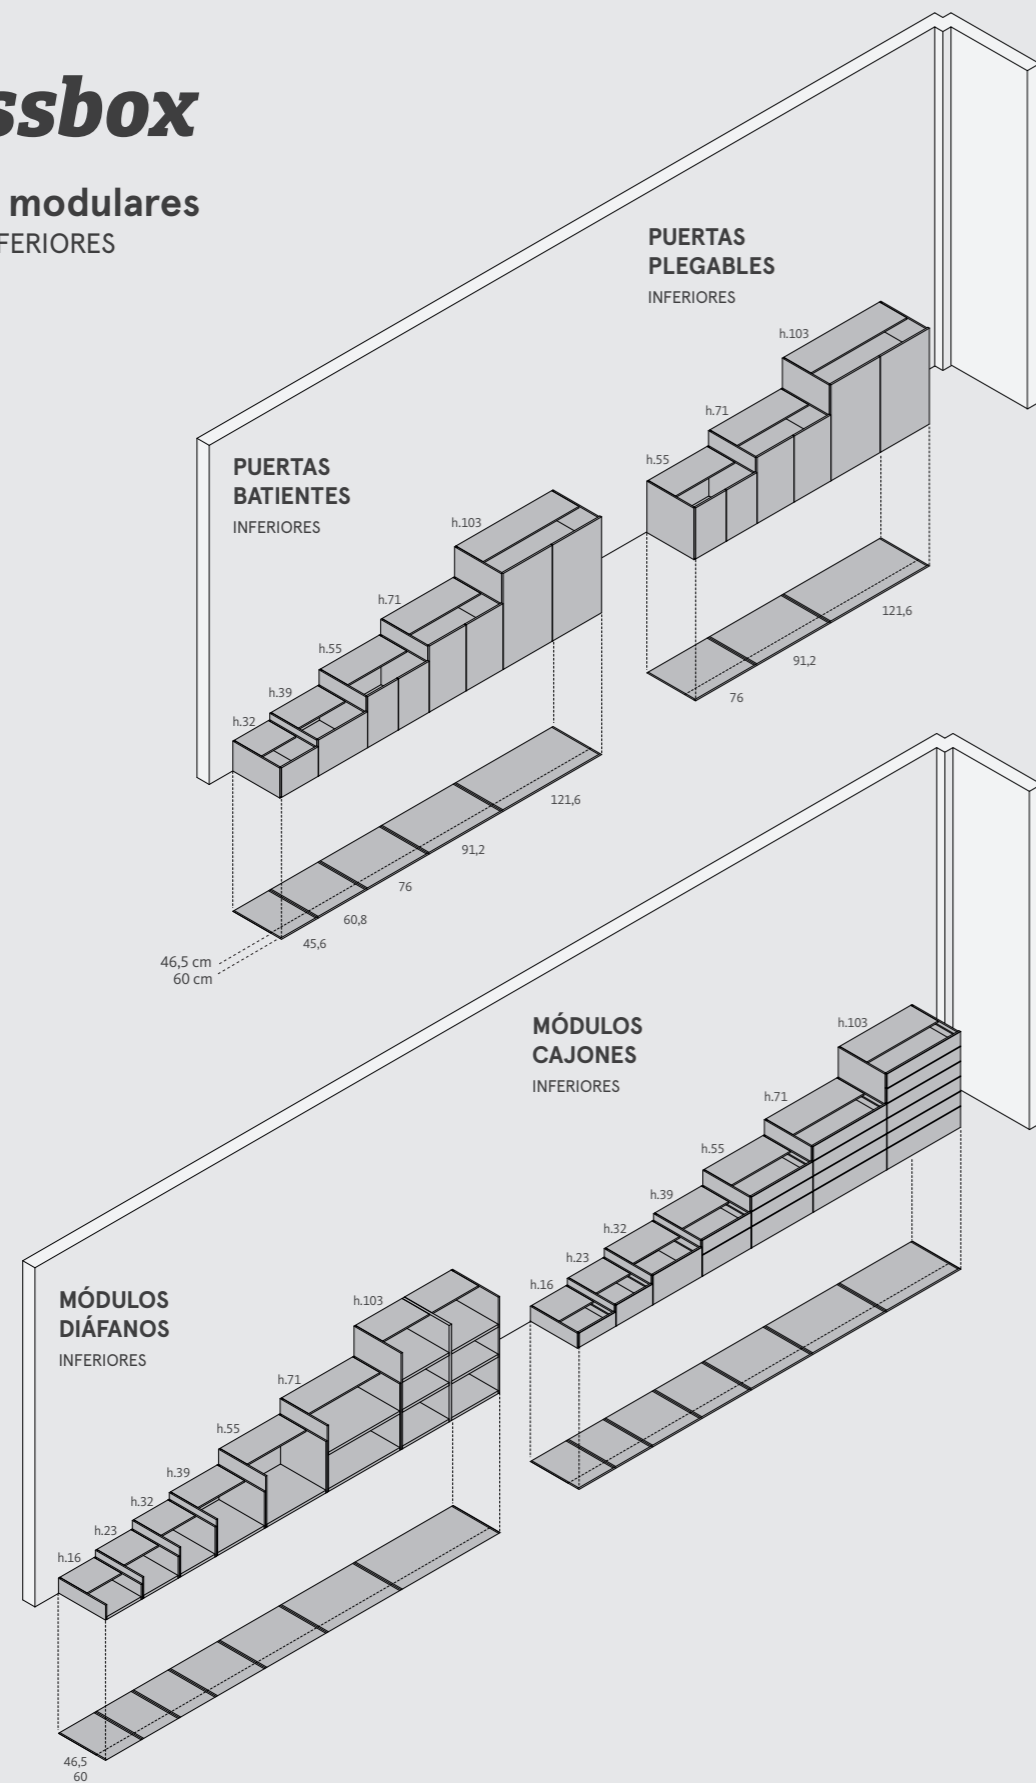

Dressbox

Armarios modulares
MÓDULOS INFERIORES