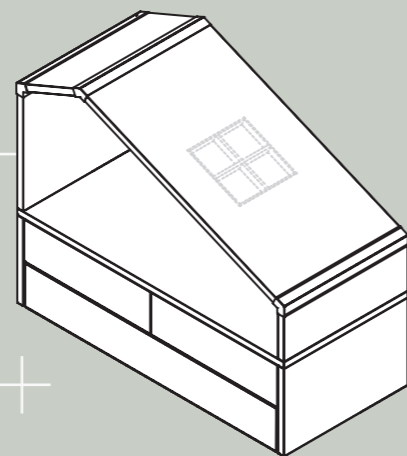

Acabados: Haya, Blanco Disset,
Ámbar, Ártico, Rosa, Fil Ecrú

W.348,8 D.202 H.162 cm

NUEVO

Cottage Nido
Ref. KLN-* Pág. 18

Cottage Compacto
Ref. KLM-* Pág. 24

Cottage Modular
Ref. KLF-*
Pág. 26
Pág. 28
Pág. 30
Pág. 32