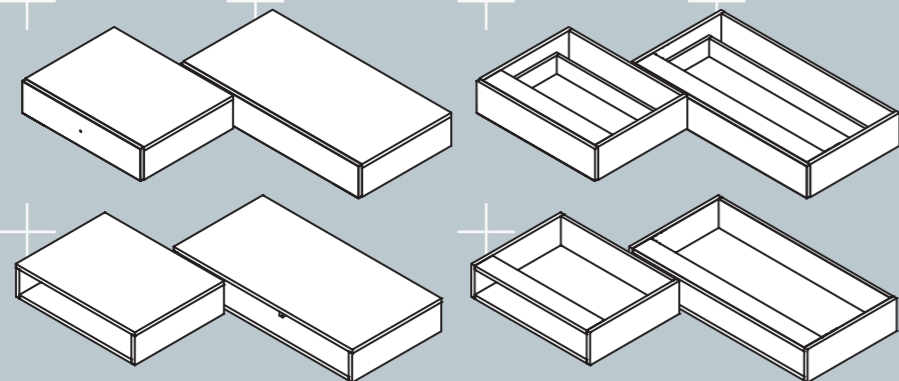

- ① Cama Kubox
- ② Armario Dressbox

Complementos

- Estante Nest
- Tirador Antifaz

Acabados

- Canyon
- Nácar
- Cendra
- Ártico
- Siena
- Foresta

Medida Composición

W.446 D.200 H.225 cm

Cajones y diáfanos
Kubox h.16
 Ref. K16-*