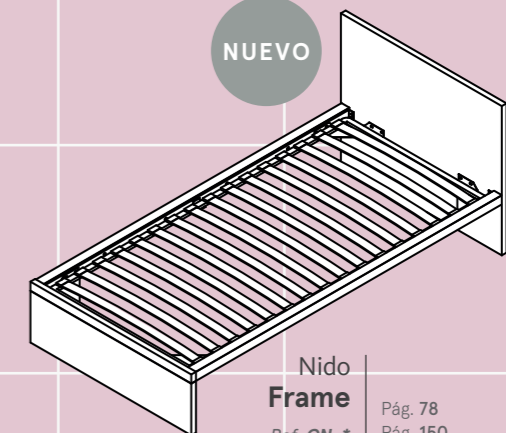

Nido
Frame
Pág. 78
Ref. CN-* Pág. 150

Incluido en todos los frentes de arrastre para nido.