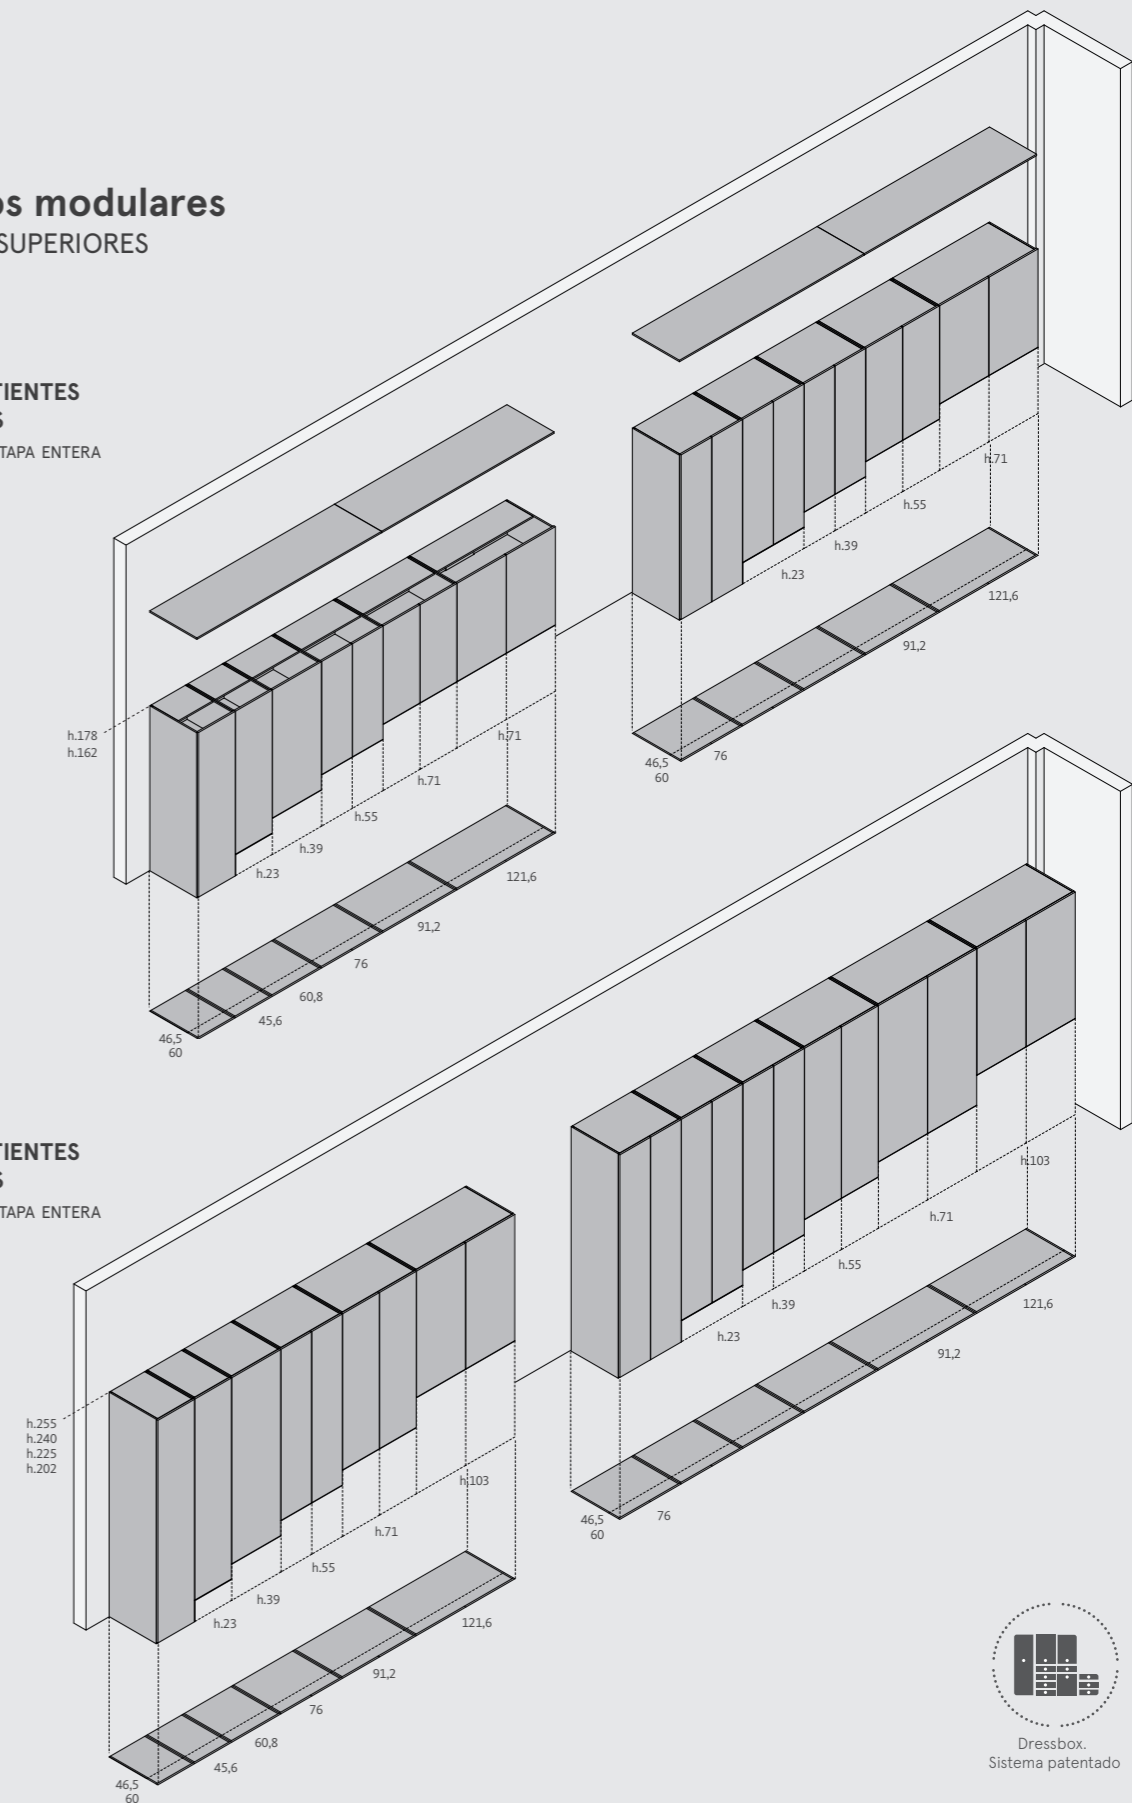

Armarios modulares
MÓDULOS SUPERIORES

PUERTAS BATIENTES Y PLEGABLES SUPERIORES CON TAPA ENTERA

PUERTAS BATIENTES Y PLEGABLES SUPERIORES CON TAPA ENTERA