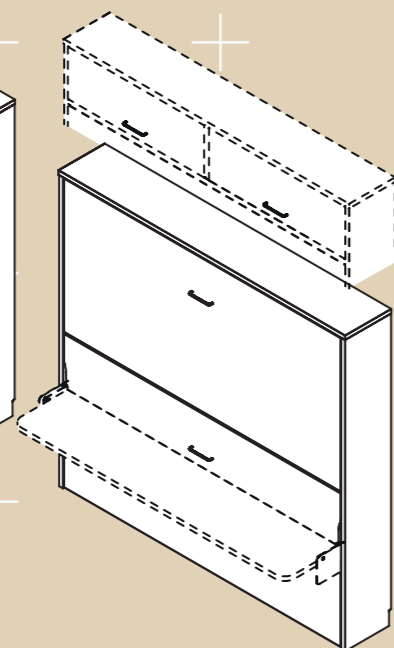

Cama abatible
Doble Horizontal
Ref. PSB-*

Pág. 134