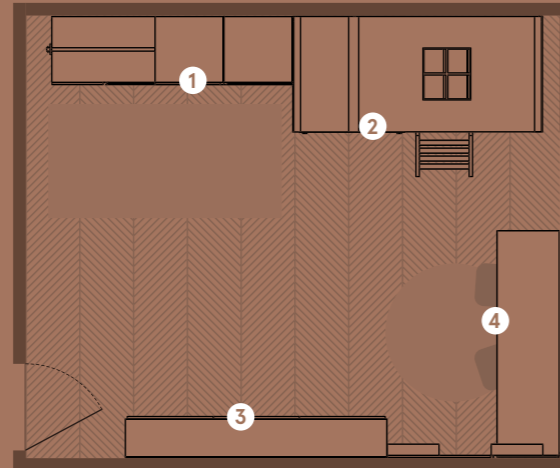

Programas

- ① Armarios *Dressbox*
- ② Cama cabaña *Cottage*
- ③ Estantería *Airbox*
- ④ Mesa *Levita*

Complementos

Galán *Dressbox*
Repisas *Holes*

Medida habitación

4,8 x 3,9 m

**Dressbox: Galán**

Accesorio para organizar la ropa; de madera maciza de fresno. Disponible para el programa de armarios Dressbox.