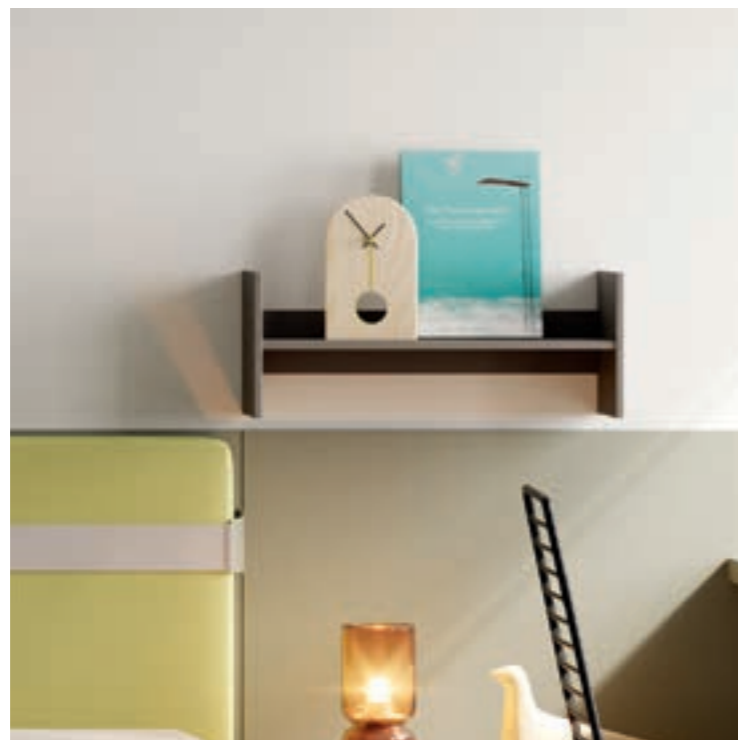

Programas

- ① Armario *Dressbox*
- ② Base plana *Flash*
- ③ Cabezal *Picnic*
- ④ Mesa *Caballote*

Complementos

Mesita *Nit*
Espejos con repisa
Tirador *Ring*

Medida habitación

4,6 x 2,4 m

Accesorio Hache.

Estantes de profundidad 18 cm para colgar o para apoyar.
Accesorio disponible en 4 anchos: 32 / 45,6 / 60,8 / 76 cm

✕ Base plana Flash

Nueva base plana con cajones expositores.

Con módulo diáfano en la trasera, para poder situar la cama perpendicular a la pared.