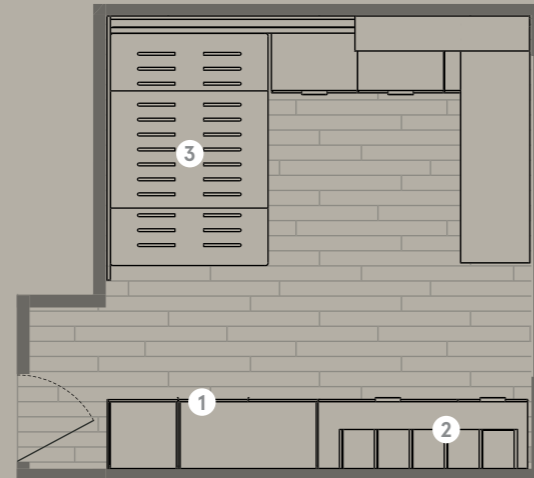

Programas

- 1 Armario *Dressbox*
- 2 Estantería *Airbox*
- 3 Base *Fenólica* (135x200cm)

Complementos

Galería *Pta.Corredera*
Tirador *Pestaña*

Medida habitación

4 x 3,7 m