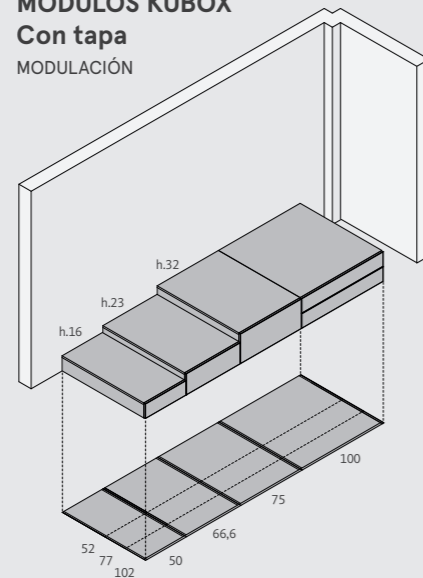

Kubox

Camas modulares
MÓDULOS APILABLES

**MÓDULOS KUBOX
Con tapa**
MODULACIÓN