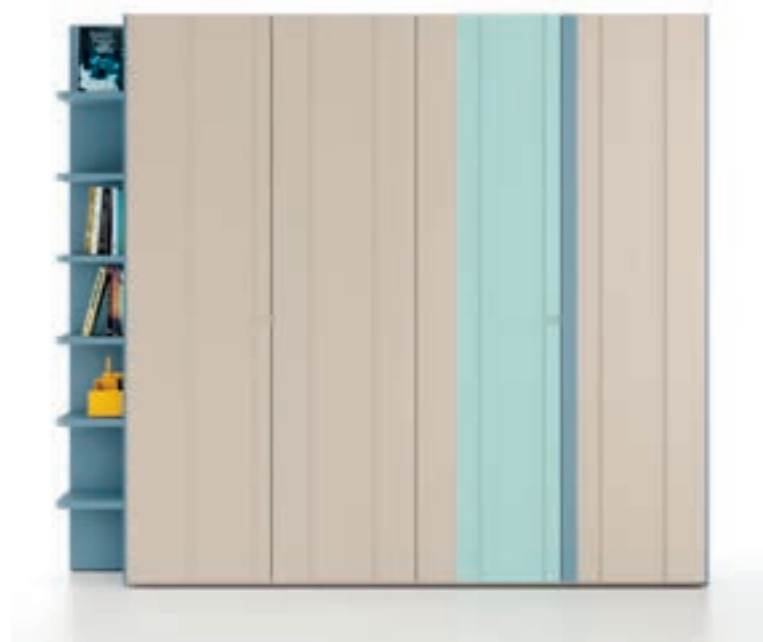

Programas

- 1 Estanterías *Airbox*
- 2 Compacto *Homage*
- 3 Armario *Dressbox*

Complementos

Galerías
Pata *Cónica*
Tirador *Ring*

Medida habitación

4,5 x 4 m

Dressbox Frentes AV.

Nuestro diseño de lamas AV se aplica a los frentes de puertas batientes del nuevo programa de armarios Dressbox.