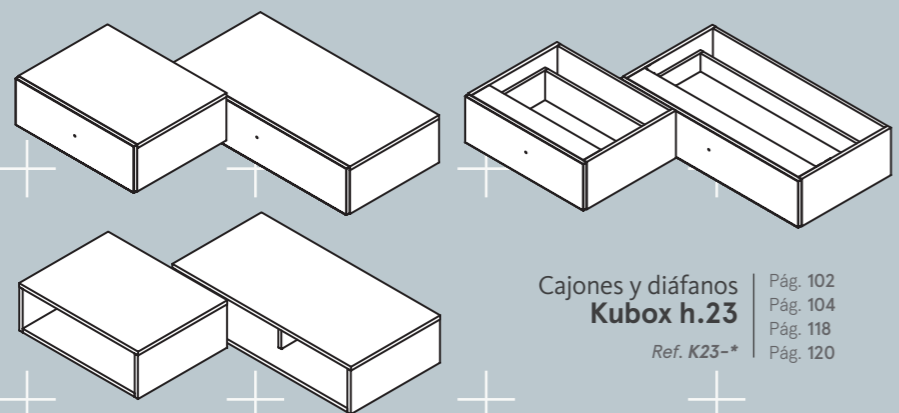

Cajones y diáfanos
Kubox h.23
Ref. K23-*

Pág. 102
Pág. 104
Pág. 118
Pág. 120