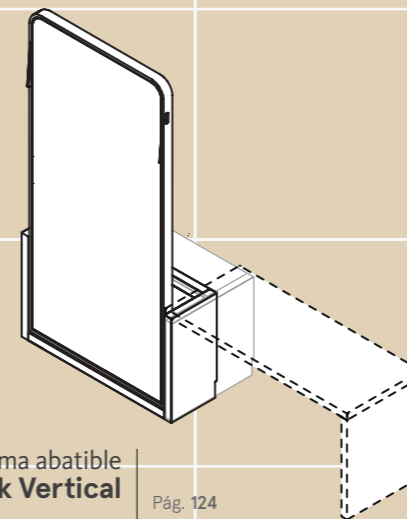

Plegables

Cama abatible
Blink Vertical

Ref. MXV-*

Pág. 124
Pág. 138

Mesa
Blink

Ref. LAF-BLQ

Pág. 138
Pág. 163