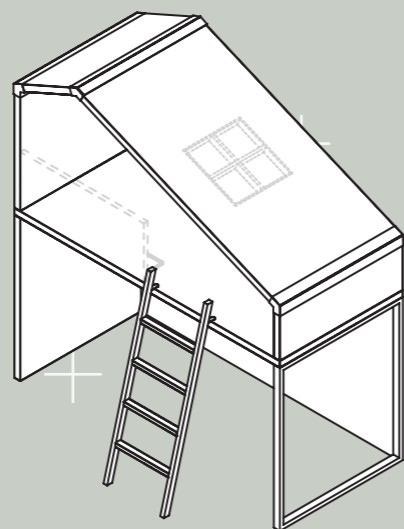

Acabados: Haya, Blanco Disset,
Ámbar, Ártico, Rosa, Fil Ecrú

W.348,8 D.202 H.162 cm

NUEVO

Cottage Nido
Ref. KLN-* Pág. 18

Cottage Compacto
Ref. KLM-* Pág. 24

Cottage Modular
Ref. KLF-*
Pág. 26
Pág. 28
Pág. 30
Pág. 32