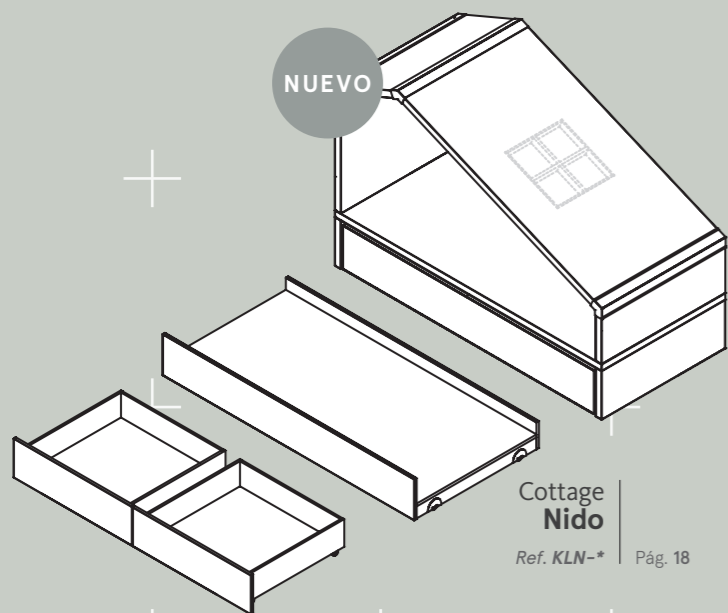

NUEVO

Cottage Nido
Ref. KLN-* Pág. 18