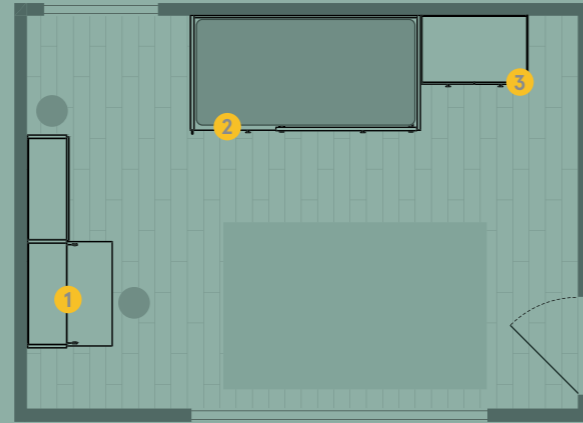

①

②

Programas

- 1 Estanterías *Airbox*
- 2 Litera *Vagon*
- 3 Armarios *Dressbox*

Complementos

Asa *Wagon*
Tirador *Pomo*

Medida habitación

4,9 x 3,5 m