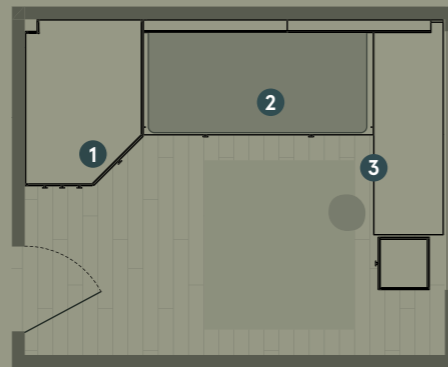

W.439 D.102 H.240 cm

Productos

- 1 Armario Dressbox Cabina
- 2 Compacto Reversible
- 3 Mesa Laminada

Complementos

Estante Tony
 Tirador Pomo
 Mesita con ruedas

Medida habitación

3,7 x 2,9 m

**Estante Tony.**