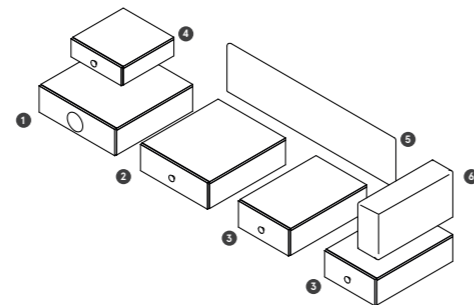

Kubox infantil

COLCHÓN CUNA (70 x 140 cm)

- 1 W.75 D.77 H.23 cm | K23-7T
- 2 W.66,6 D.77 H.23 cm | K23-6T
- 3 W.50 D.77 H.23 cm | K23-5T (x2)
- 4 W.50 D.52 H.16 cm | K16-1T

- 5 Cabezal tapizado: W.77 D.20 H.40 cm | Esp.
- 6 Respaldo tapizado: W.165 D.4 H.40 cm |