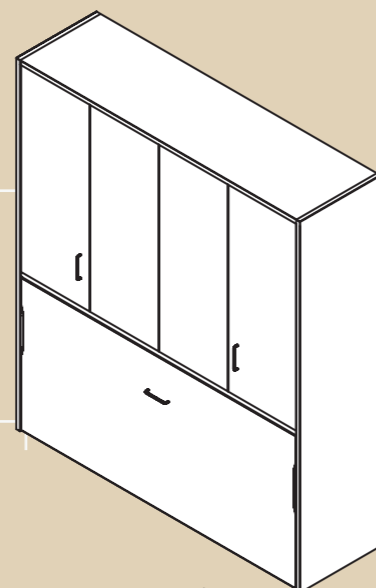

Cama abatible
Horizontal con armario

Ref. PSD-*/PSP-*

Pág. 126