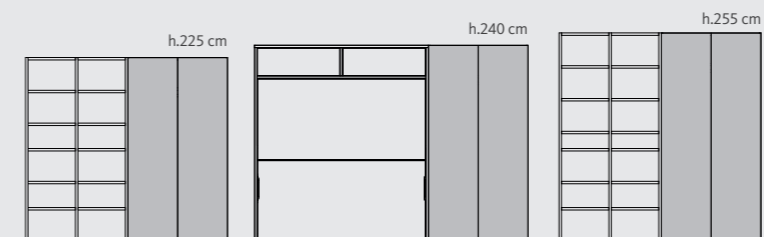

El sistema Dressbox se ha diseñado para complementar el producto de la tarifa Lifebox. Están disponibles 6 alturas para completar composiciones con: trenes, vagones, literas, camas plegables y estanterías Airbox.