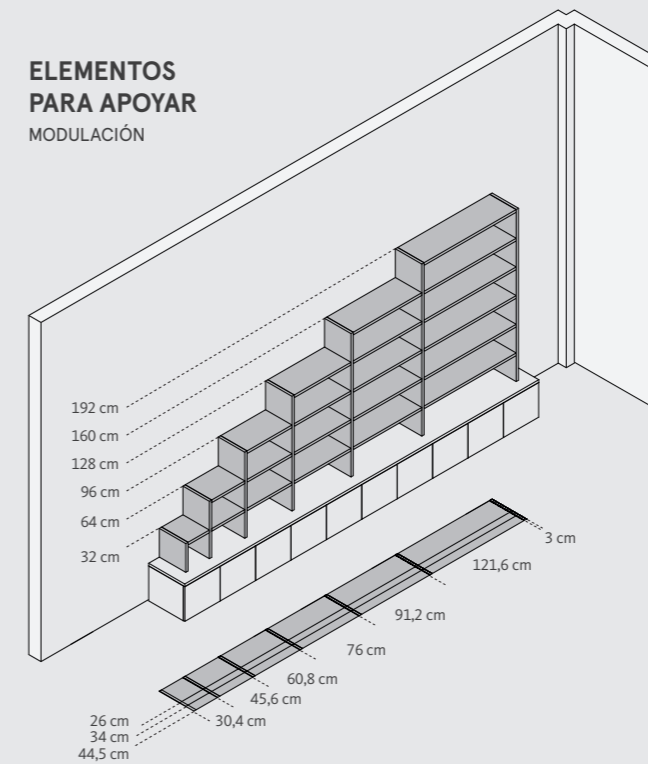

ELEMENTOS PARA APOYAR MODULACIÓN