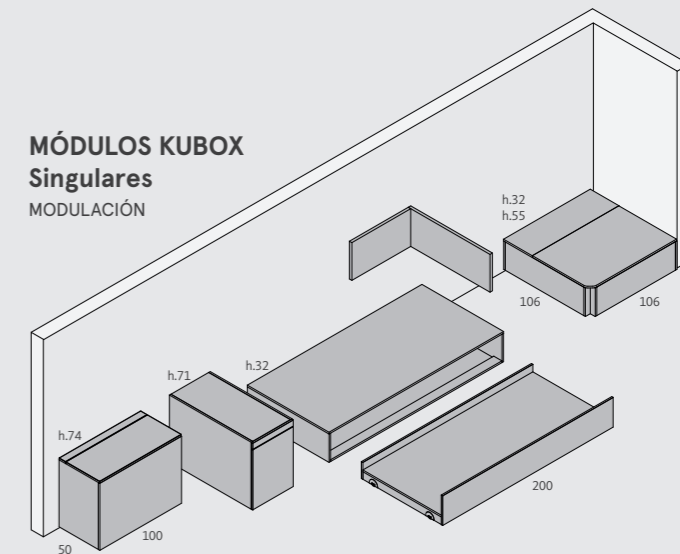

**MÓDULOS KUBOX
Singulares**
MODULACIÓN

El sistema Kubox crece con nuevos complementos y accesorios: frentes metálicos perforados, respaldos tapizados, cabeceros tapizados y nuevas soluciones de rincón.

Los módulos Kubox son paralelepípedos de forma cuadrada o rectangular con uno o dos cajones en su parte frontal que permiten modelar un nuevo concepto de producto para cubrir diferentes necesidades: espacio para dormir y guardar cosas. Además, los diferentes acabados y lacas te permiten crear tu universo particular de colores: 22 acabados y 16 tiradores.

Los módulos Kubox se presentan en dos grupos: módulos con tapa y módulos sin tapa (para apilar).

Se proponen 3 alturas, 4 anchos y 3 profundidades.

El sistema Kubox permite adaptarse a múltiples medidas de colchones. Puedes configurar camas infantiles con medidas de colchón para cuna, camas juveniles con colchones estándar o camas para colchones más anchos: 105, 135 ó 150 cm.