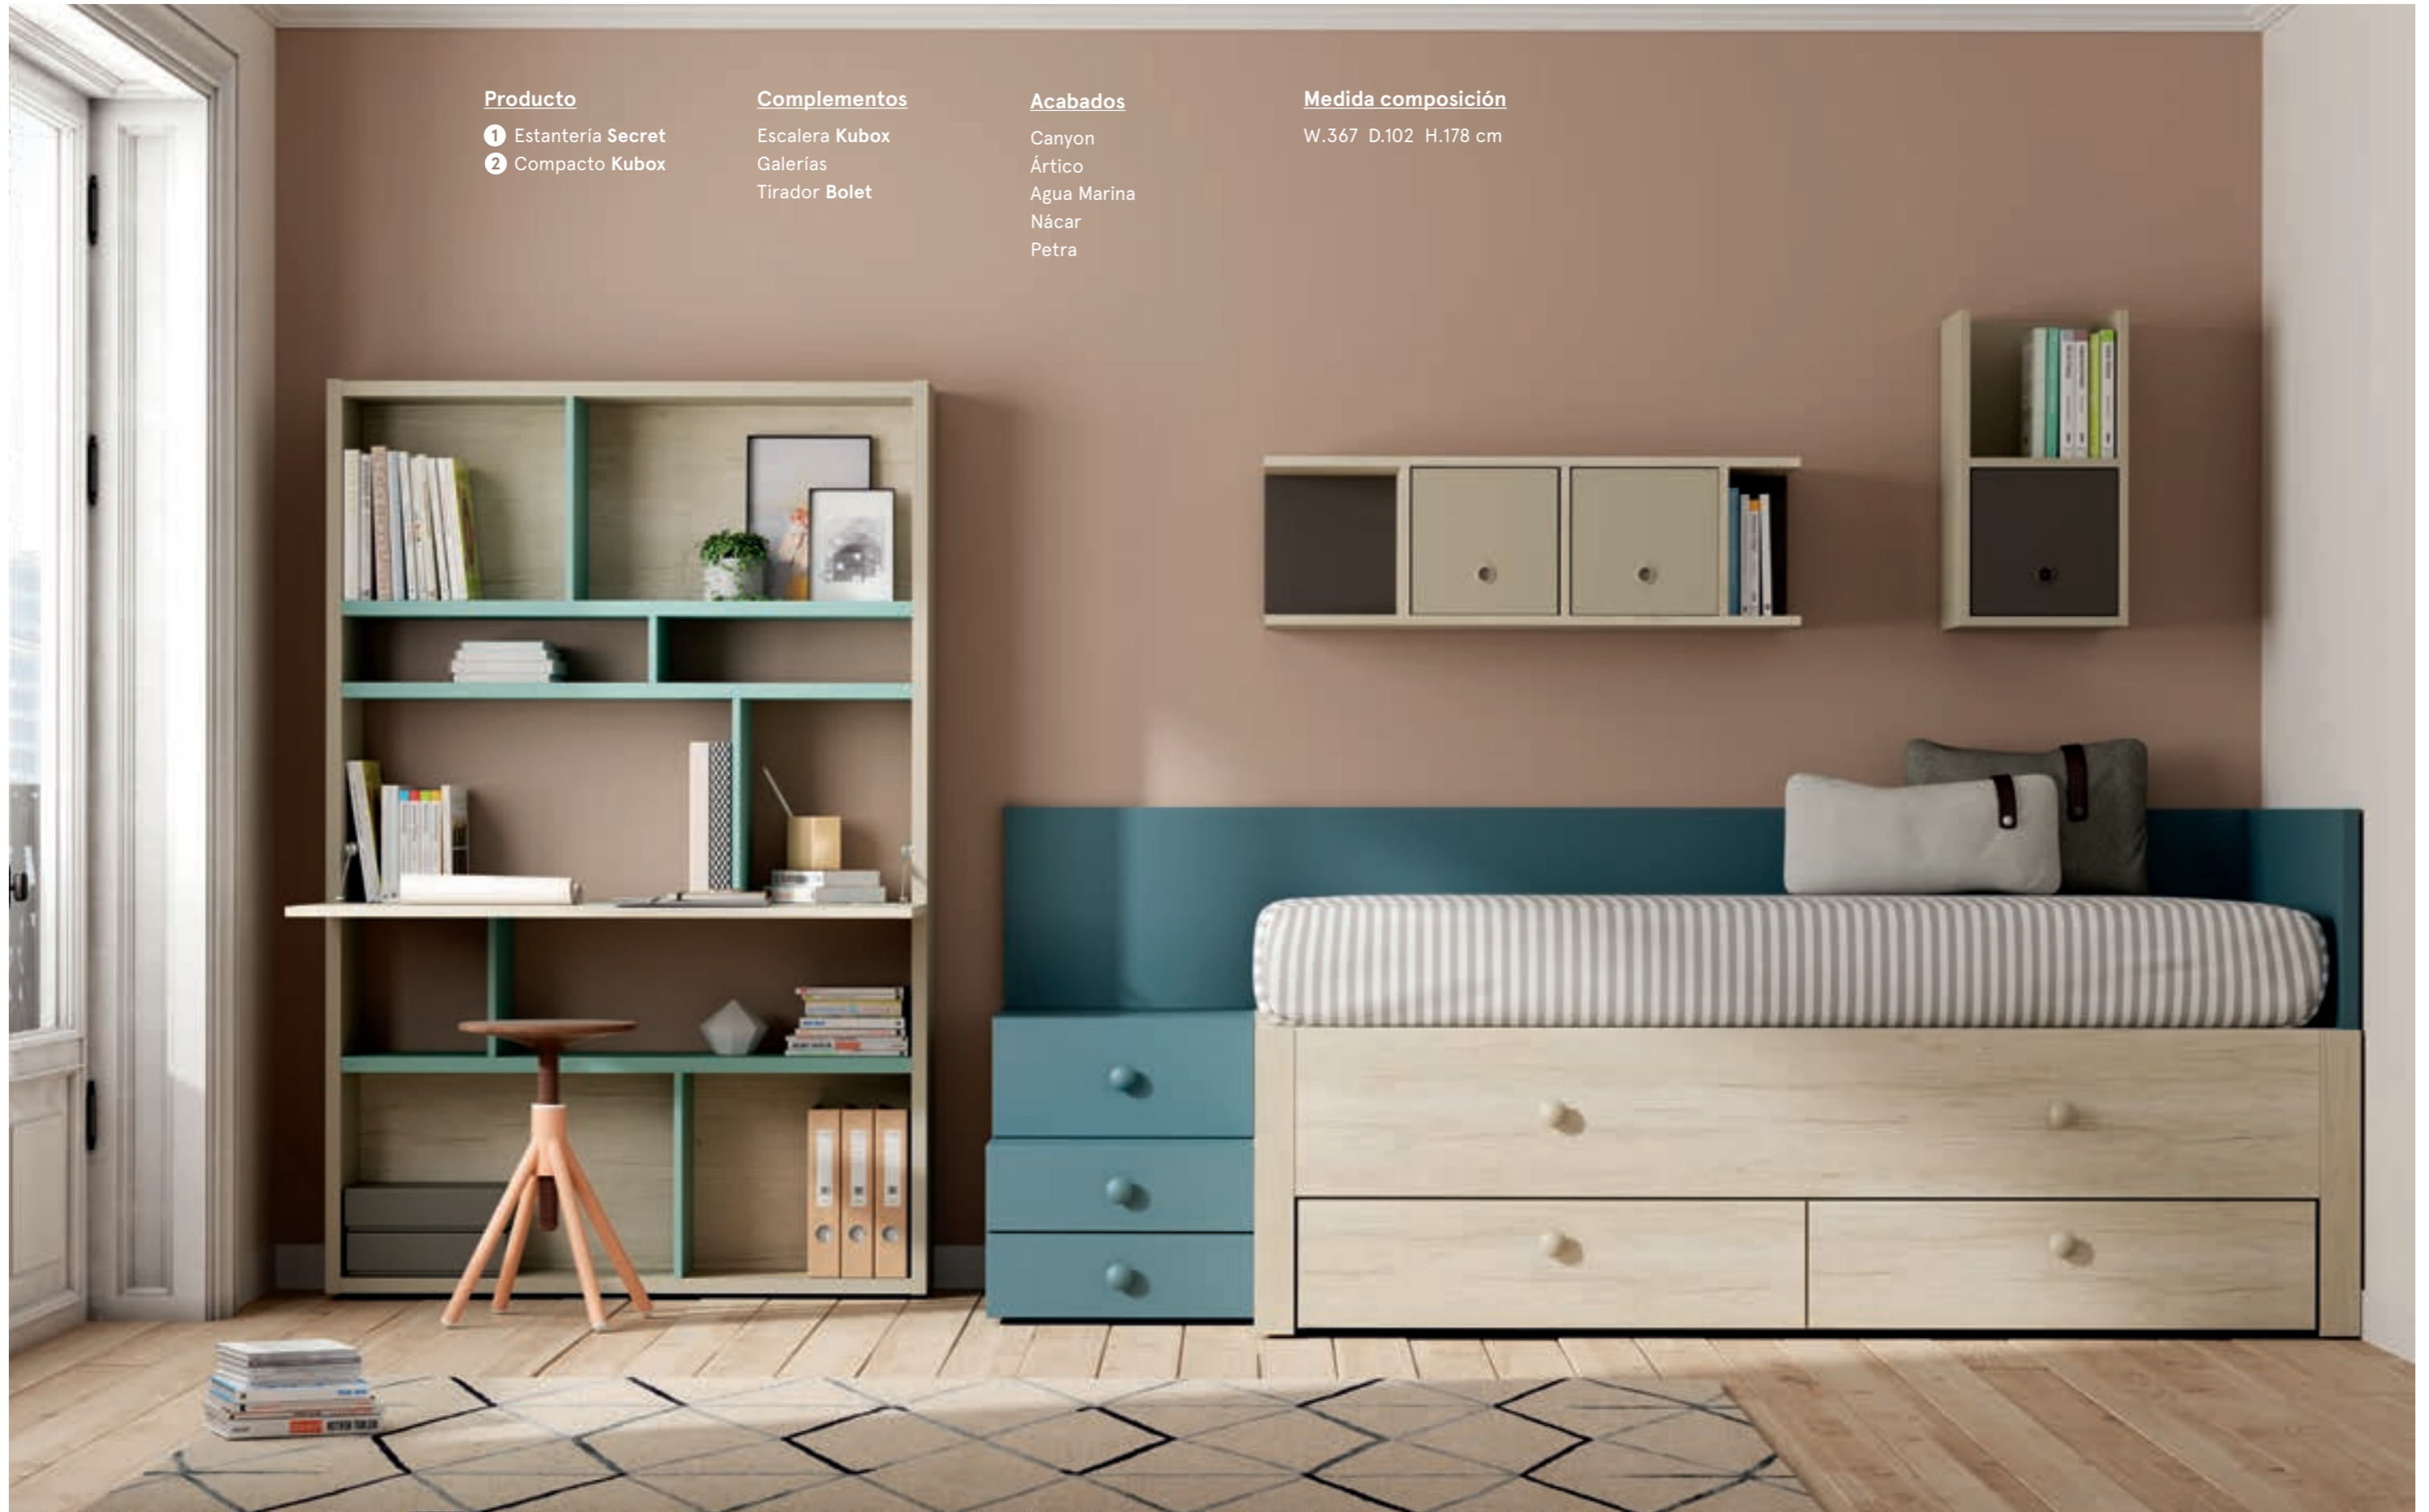

- 1 Estantería Secret
- 2 Compacto Kubox

Complementos

Escalera Kubox
Galerías
Tirador Bolet

Acabados

Canyon
Ártico
Agua Marina
Nácar
Petra

Medida composición

W.367 D.102 H.178 cm

Nido
Base plana
Ref. QN-* Pág. 70