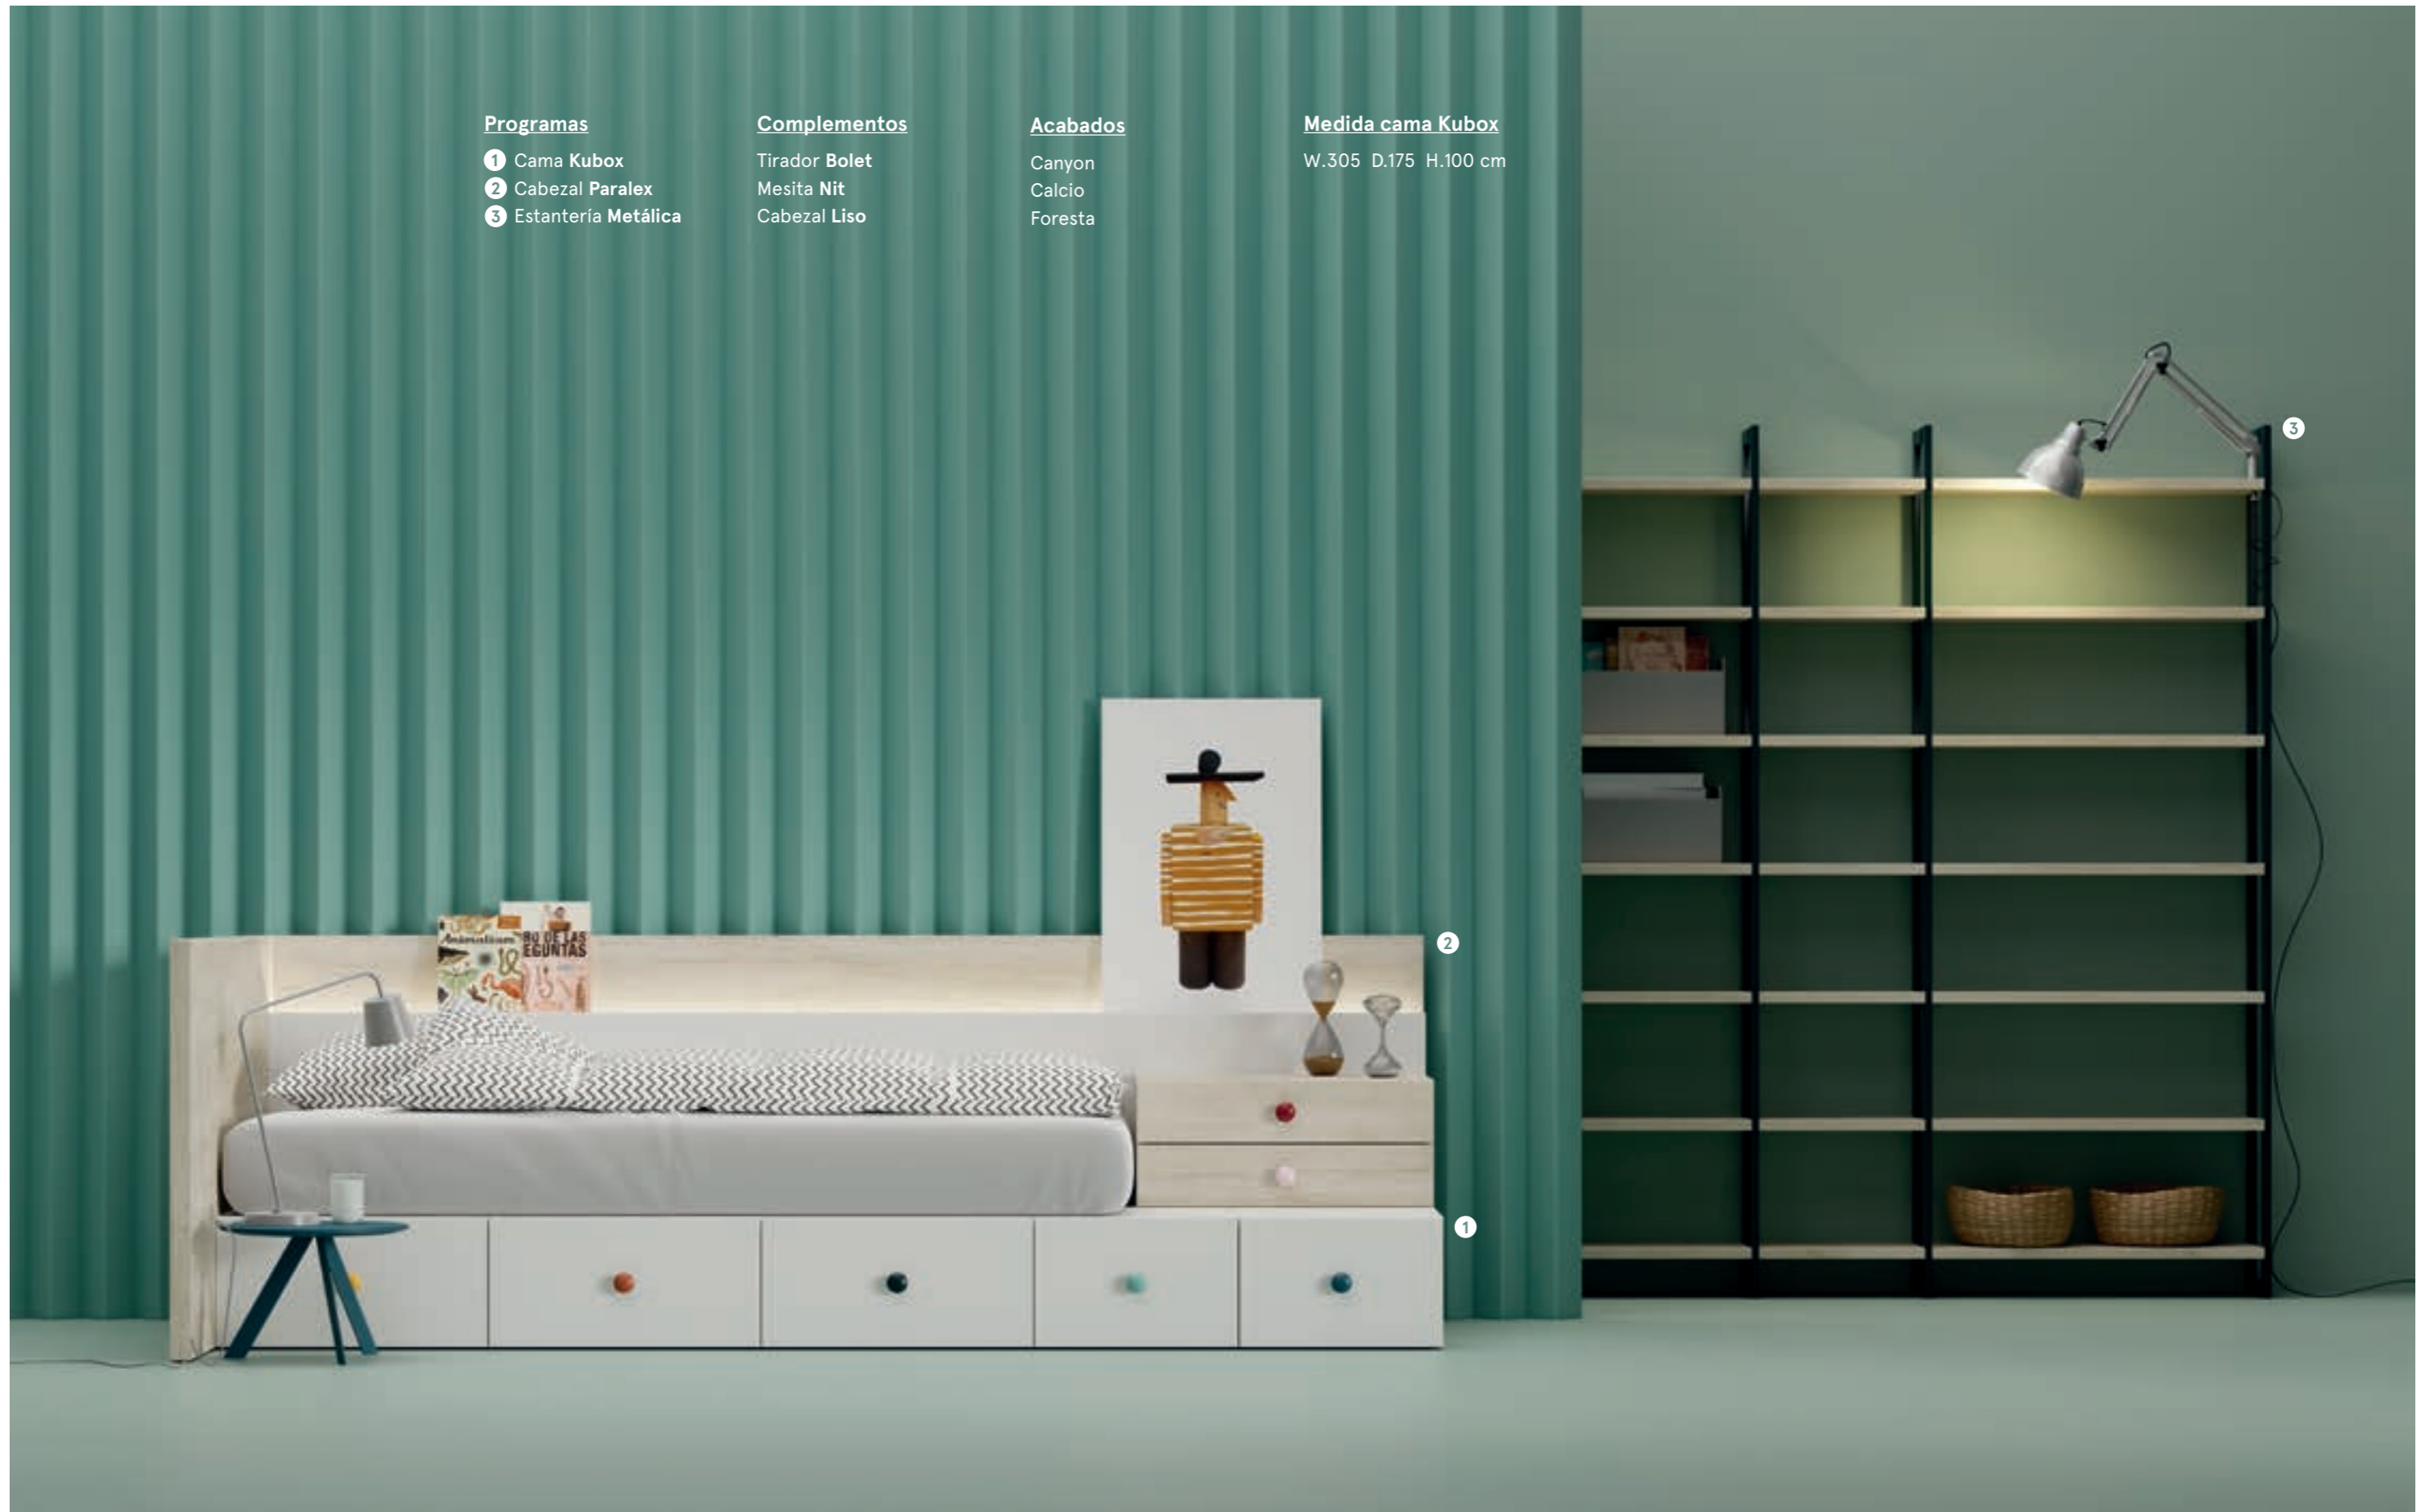

Programas

- 1 Cama Kubox
- 2 Cabezal Paralex
- 3 Estantería Metálica

Complementos

- Tirador Bolet
- Mesita Nit
- Cabezal Liso

Acabados

- Canyon
- Calcío
- Foresta

Medida cama Kubox

W.305 D.175 H.100 cm