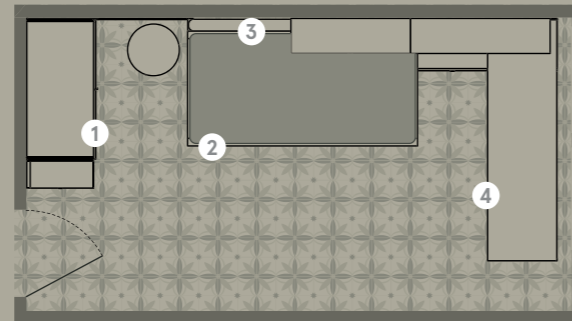

Programas

- ① Armario *Dressbox*
- ② Base plana *Flash*
- ③ Cabezal *Picnic*
- ④ Mesa *Caballote*

Complementos

Mesita *Nit*
Espejos con repisa
Tirador *Ring*

Medida habitación

4,6 x 2,4 m

Canyon

Nácar