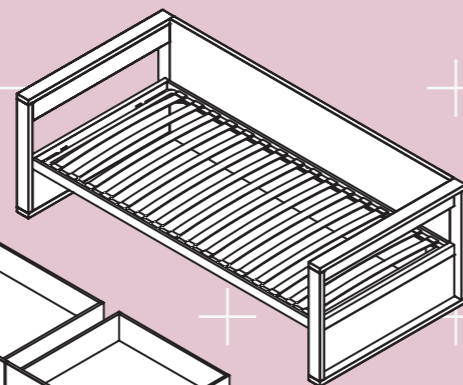

Nido
Homage
Pág. 65
Ref. NH-* Pág. 67