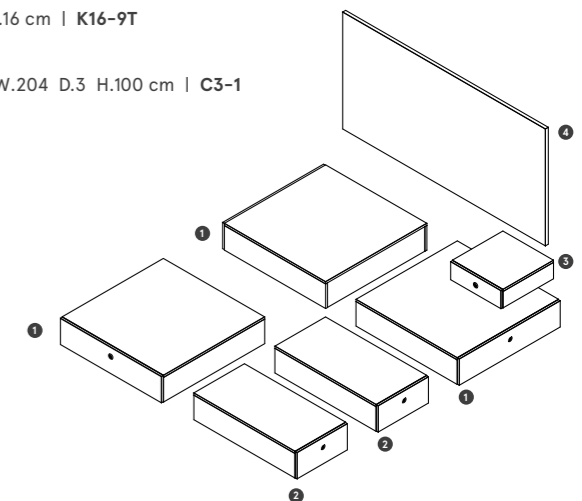

Kubox senior

COLCHÓN ESTÁNDAR (135 x 190 cm)

- 1 W.100 D.102 H.32 cm | K32-13T (x3)
- 2 W.50 D.102 H.32 cm | K32-9T (x2)
- 3 W.50 D.52 H.16 cm | K16-9T
- 4 Cabezal liso: W.204 D.3 H.100 cm | C3-1