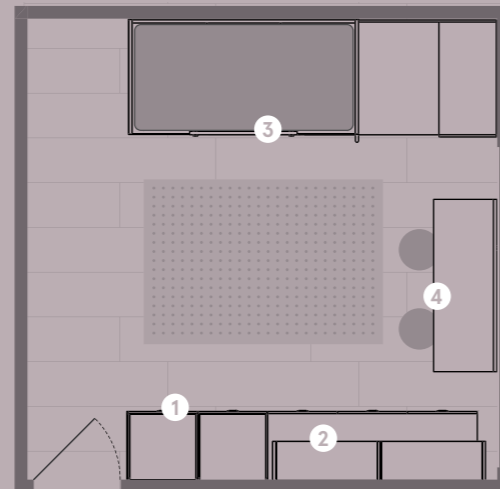

Programas

- ① Armarios *Dressbox*
- ② Estantería *Airbox*
- ③ Litera *Tren*
- ④ Mesa *Levita*

Complementos

Frente perforado *Holes*
 Tirador *OH mini / Top*
 Asa *Wagon*

Medida habitación

3,8 x 3,8 m

**Frente metálico Holes.**