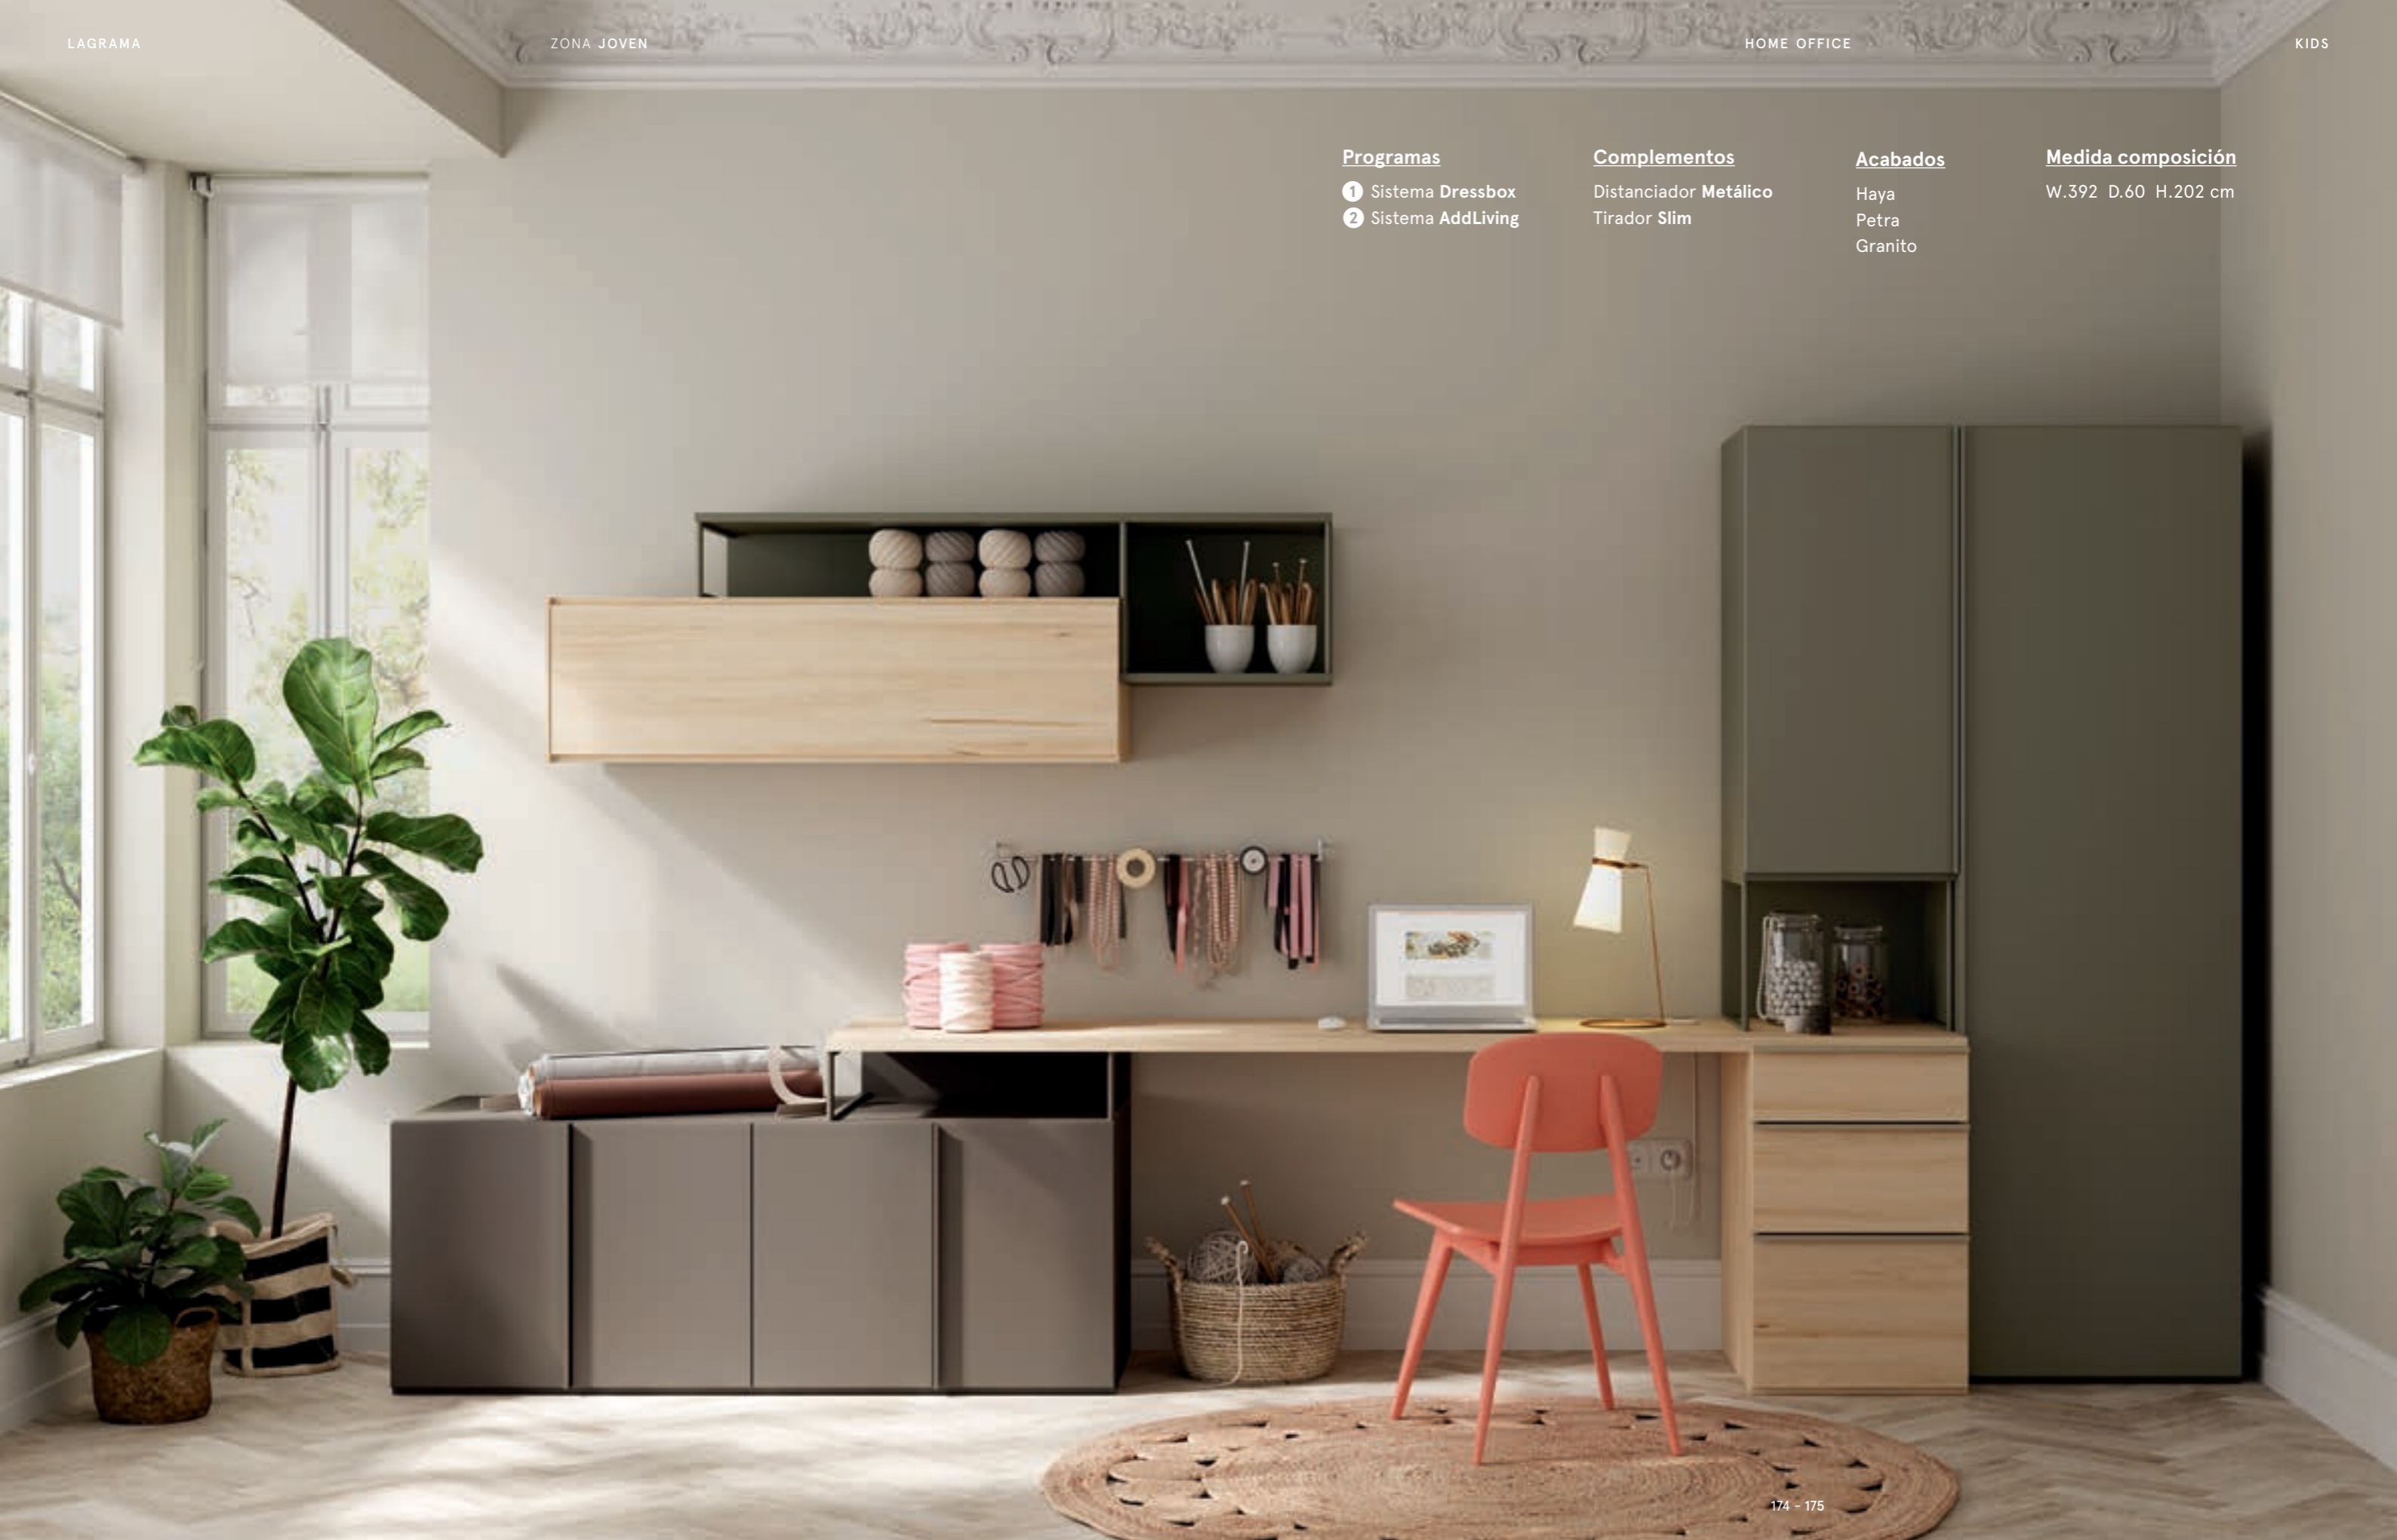

Programas

- 1 Sistema Dressbox
- 2 Sistema AddLiving

Complementos

Distanciador Metálico
Tirador Slim

Acabados

Haya
Petra
Granito

Medida composición

W.392 D.60 H.202 cm