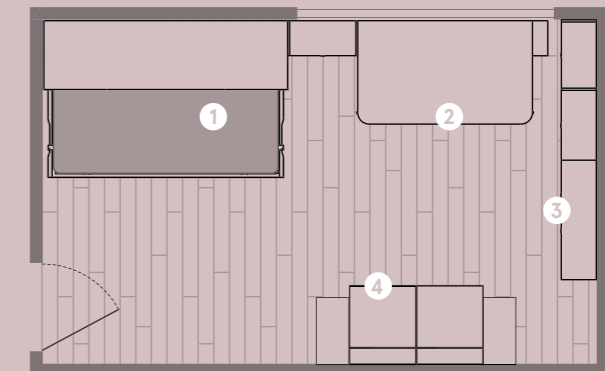

Camas disponibles
con motorización

Complementos

Accesorios *Estante led y cargador USB*

Tirador *Pestaña / Ring*

Medida habitación

4,7 x 3 m

Canyon

Siena