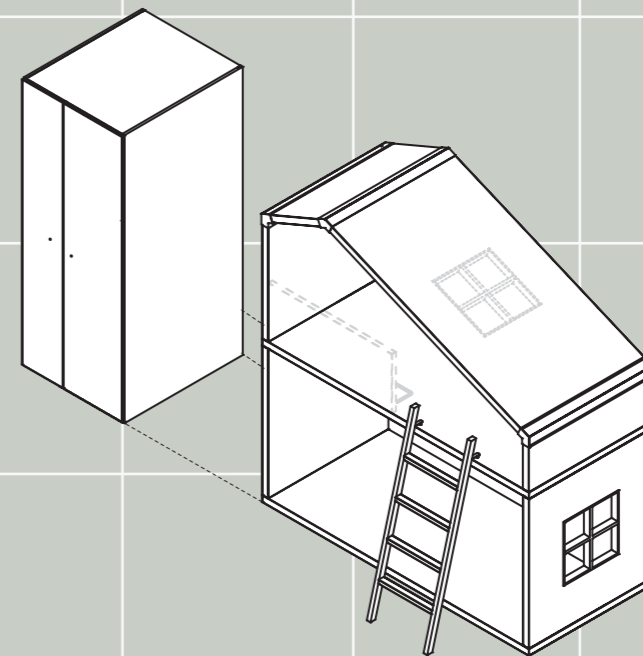

Cottage

Litera Cottage
Ref. KLK-*
Pág. 11
Pág. 17