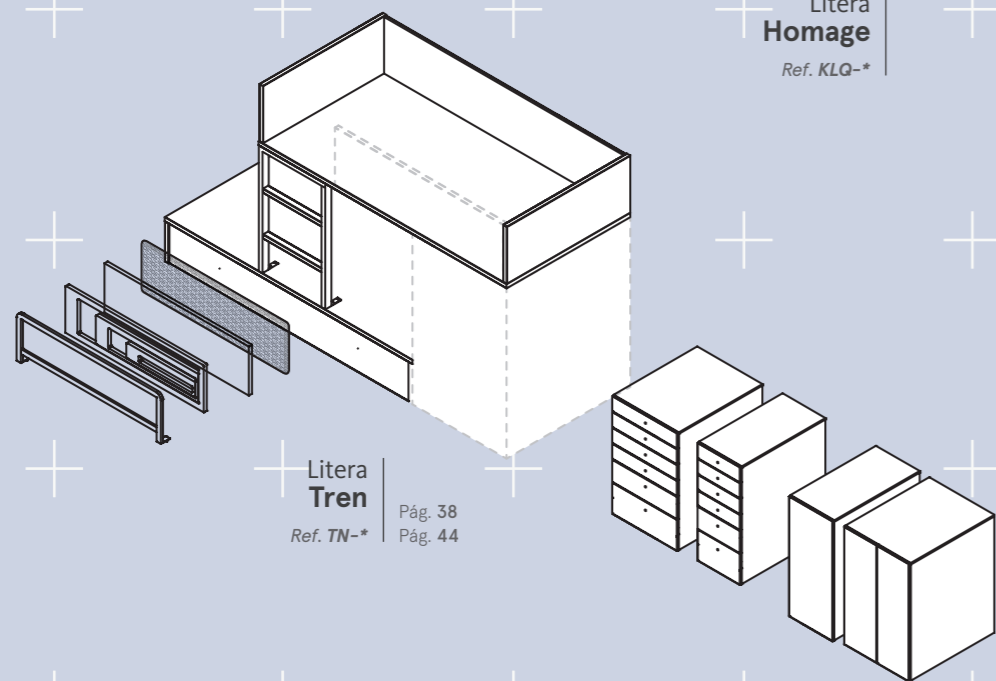

Litera
Tren
Ref. TN-*

Pág. 38
Pág. 44

Apoyos
Tren
Ref. ATC-*

Pág. 38
Pág. 44