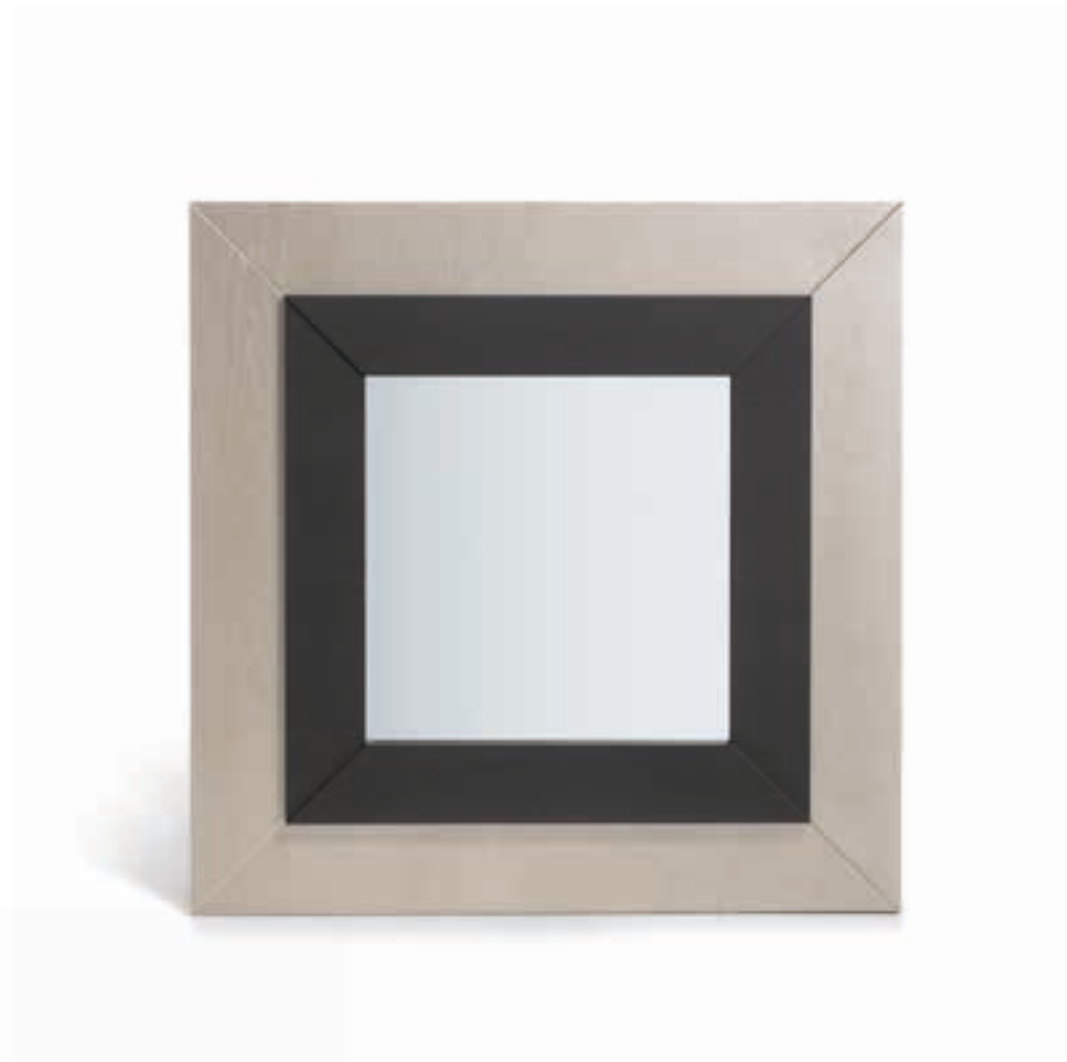

Mod. CR4030
Finish / Acabado: 109/108
MIRROR
INCHES: W39 1/4" D2" H39 1/4"
CM: W 100 cm D5 cm H 100 cm
ESPEJO
LARGO 100 cm PROF. 5 cm ALTO 100 cm