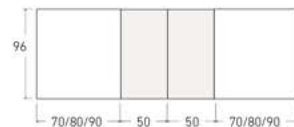

2 extensibles de 50 cm

Mesa Peñíscola de 180 x 96 cm

Mesa en Nogal Claro

Sobre: Vulcano Roca / Pata: Nogal Claro

Base de pie Antracita