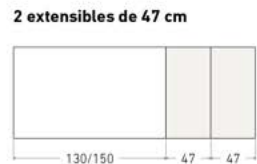

Cadaqués

Mesa extensible

*Ver más opciones de materiales en página inicial

Mesa Cadaqués de 160 x 96 cm
Sobre y patas en Nogal Medio