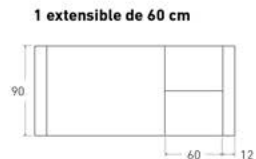

Disponible en:

*Ver más opciones de materiales en página inicial

Mesa Oropesa de 145 x 90 cm
Sobre y patas en Lacados en Blanco
y porcelánico Hydra Argen

Oropesa

Mesa extensible

*Ver más opciones de materiales en página inicial