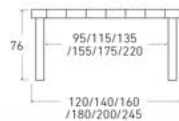

Disponible en: 

[*Ver más opciones de materiales en página inicial](#)

Mesa Salada de 160 x 90 cm
Sobre en Roble Nature Rústico
y patas metálicas negras
con moldura Roble Rústico

Salada

Mesa extensible

*Ver más opciones de materiales en página inicial