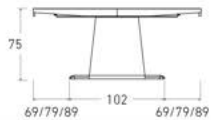

Disponible en: 

*Ver más opciones de materiales en página inicial

Mesa Peñíscola de 180 x 96 cm
Sobre y pata en Roble Rústico
Base de pie Grafito

Peñíscola

Mesa extensible

*Ver más opciones de materiales en página inicial