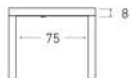

Disponible en: 

[*Ver más opciones de materiales en página inicial](#)

Mesa Pineda de 150 x 90 cm
Sobre y patas en Beige

Pineda

Mesa extensible

*Ver más opciones de materiales en página inicial

1 extensible de 60 cm