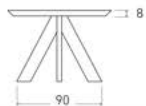

Disponible en: 

*Ver más opciones de materiales en página inicial

Mesa Begur de ϕ 110 cm
Sobre: Hydra Argen / Patas: Beige

Begur

Mesa extensible

*Ver más opciones de materiales en página inicial

Azkorri

Mesa de comedor extensible de pata central con un carácter lineal que se adapta a todos los ambientes.