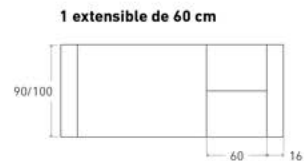

Disponible en: 

[*Ver más opciones de materiales en página inicial](#)

Mesa Salada de 160 x 90 cm
Sobre en Roble Nature Rústico
y patas metálicas negras
con moldura Roble Rústico

Salada

Mesa extensible

*Ver más opciones de materiales en página inicial