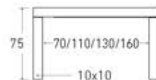

Disponible en:

*Ver más opciones de materiales en página inicial

Mesa Salou de 150 x 90 cm
Sobre y patas en Nogal Claro

Salou

Mesa extensible

*Ver más opciones de materiales en página inicial

1 extensible de 60 cm