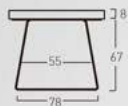

Cavallet

Mesa extensible

* Ver opciones de materiales en página inicial

Mesa Cavallet de 160 x 90 cm
Sobre en Roble Natural, patas trapecio
metálicas negras.