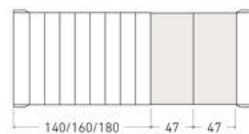

2 extensibles de 47 cm