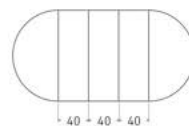

3 extensibles de 40 cm