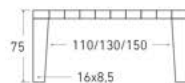

Disponible en:

*Ver más opciones de materiales en página inicial

Producto relacionado:

Mesa de centro elevable Calella

Mesa Calella de 160 x 90 cm
Sobre y patas en Roble Rústico

Calella

Mesa extensible

*Ver más opciones de materiales en página inicial