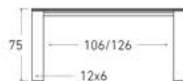

Cadaqués

Mesa extensible

*Ver más opciones de materiales en página inicial

Mesa Cadaqués de 160 x 96 cm
Sobre y patas en Nogal Medio