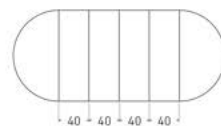

1 extensible de 40 cm

2 extensibles de 40 cm

3 extensibles de 40 cm

4 extensibles de 40 cm

La Fossa

**Mesa de comedor extensible
redonda con una personalidad
rústica y atemporal.**

Acabados en chapas de Nogal, Roble y
Lacados. Posibilidad de hacer acabados
en color muestra o de incorporar
Cerámicos al sobre. Dos, tres y cuatro
extensibles centrales externos. Hay el
modelo La Fossa Intra que incorpora
bastidor con volteadores para
guardar los extensibles en el interior.