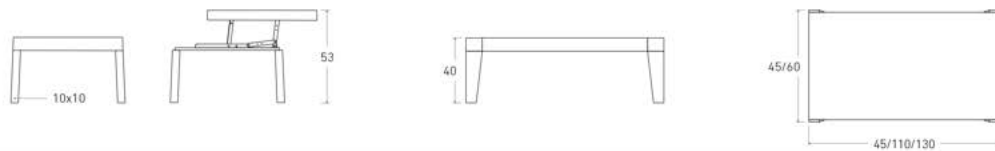

Calella

Mesa de centro elevable

*Ver más opciones de materiales en página inicial