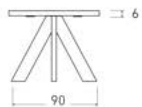

Disponible en: 

*Ver más opciones de materiales en página íntica

Mesa La Fossa de ø96 cm
Sobre y patas en Roble Claro

Fossa

Mesa extensible

*Ver más opciones de materiales en página inicial

Mesa La Fossa de ø96 cm
Sobre y patas en Nogal Medio