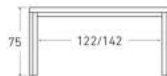

Disponible en: 

*Ver más opciones de materiales en página inicial

Mesa Sitges de 160 x 90 cm
Sobre y patas en Roble Rústico
Interior patas en lacado Blanco

Sitges

Mesa extensible

*Ver más opciones de materiales en página inicial