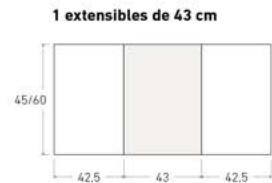

Azkorri

Mesa de centro extensible

*Ver más opciones de materiales en página inicial

Mesa de centro Azkorri de 140 x 90 cm
Sobre y patas en Nogal Medio
Extensible en Tórtola