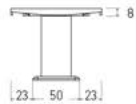

Disponible en: 

*Ver más opciones de materiales en página inicial

Mesa Peñíscola de 180 x 96 cm
Sobre y pata en Roble Rústico
Base de pie Grafito

Peñíscola

Mesa extensible

*Ver más opciones de materiales en página inicial