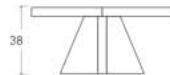

Azkorri

Mesa de centro extensible

*Ver más opciones de materiales en página inicial

Mesa de centro Azkorri de 140 x 90 cm
Sobre y patas en Nogal Medio
Extensible en Tórtola