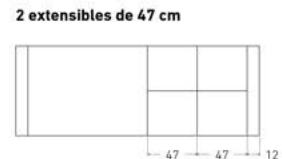

Disponible en:

*Ver más opciones de materiales en página inicial

Mesa Oropesa de 145 x 90 cm
Sobre y patas en Lacados en Blanco
y porcelánico Hydra Argen

Oropesa

Mesa extensible

*Ver más opciones de materiales en página inicial