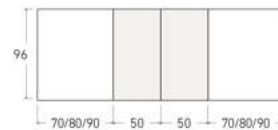

Disponible en:

*Ver más opciones de materiales en página inicial

Mesa Akzorri de 160 x 90 cm
Sobre y patas en Blanco

Azkorri

Mesa extensible

*Ver más opciones de materiales en página inicial

2 extensibles de 50 cm