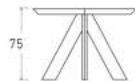

Disponible en: 

*Ver más opciones de materiales en página inicial

Mesa Begur de ϕ 110 cm
Sobre: Hydra Argen / Patas: Beige

Begur

Mesa extensible

*Ver más opciones de materiales en página inicial

Azkorri

Mesa de comedor extensible de pata central con un carácter lineal que se adapta a todos los ambientes.