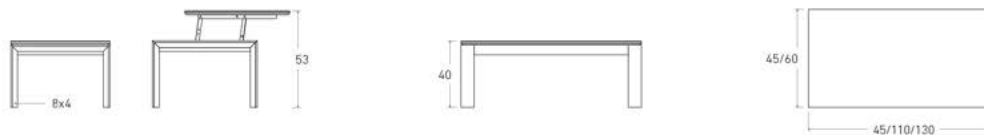

Cadaqués

Mesa de centro elevable

*Ver más opciones de
materiales en página inicial

Mesa de centro Cadaqués de 110 x 60 cm
Sobre: Hydra Argen / Patas: Beige

Oropesa centro

**Mesa de centro con un
diseño original y moderno
que destaca por su solidez.
Disponible en dos versiones,
elevable y fija.**