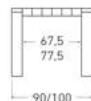

Disponible en: 

*Ver más opciones de materiales en página inicial

Mesa Sitges de 160 x 90 cm
Sobre y patas en Roble Rústico
Interior patas en lacado Blanco

Sitges

Mesa extensible

*Ver más opciones de materiales en página inicial