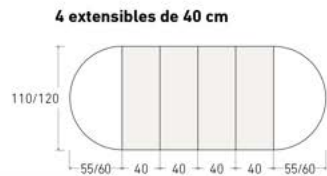

Disponible en: 

*Ver más opciones de materiales en página inicial

Mesa Begur de ϕ 110 cm
Sobre: Hydra Argen / Patas: Beige

Begur

Mesa extensible

*Ver más opciones de materiales en página inicial

Azkorri

Mesa de comedor extensible de pata central con un carácter lineal que se adapta a todos los ambientes.