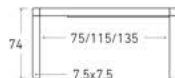

Disponible en: 

[*Ver más opciones de materiales en página inicial](#)

Mesa Pineda de 150 x 90 cm
Sobre y patas en Beige

Pineda

Mesa extensible

*Ver más opciones de materiales en página inicial

1 extensible de 60 cm