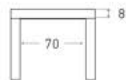

Disponible en:

*Ver más opciones de materiales en página inicial

Mesa Salou de 150 x 90 cm
Sobre y patas en Nogal Claro

Salou

Mesa extensible

*Ver más opciones de materiales en página inicial

1 extensible de 60 cm