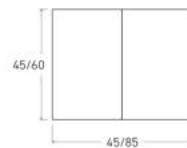

Azkorri

Mesa de centro extensible

*Ver más opciones de materiales en página inicial

Mesa de centro Azkorri de 140 x 90 cm
Sobre y patas en Nogal Medio
Extensible en Tórtola