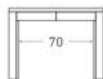

*Ver más opciones de materiales en página inicial

Mesa de centro Azkorri de 140 x 90 cm
Sobre y patas en Nogal Medio
Extensible en Tórtola

De Roche

Consola extensible

*Ver más opciones de materiales en página inicial