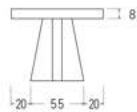

Disponible en:

*Ver más opciones de materiales en página inicial

Mesa Akzorri de 160 x 90 cm
Sobre y patas en Blanco

Azkorri

Mesa extensible

*Ver más opciones de materiales en página inicial

2 extensibles de 50 cm