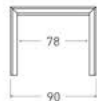

Disponible en:

*Ver más opciones de materiales en página inicial

Mesa Oropesa de 145 x 90 cm
Sobre y patas en Lacados en Blanco
y porcelánico Hydra Argen

Oropesa

Mesa extensible

*Ver más opciones de materiales en página inicial