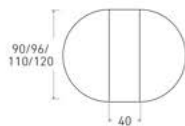

1 extensible de 40 cm