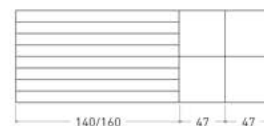

2 extensibles de 47 cm