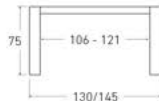

Disponible en:

*Ver más opciones de materiales en página inicial

Mesa Oropesa de 145 x 90 cm
Sobre y patas en Lacados en Blanco
y porcelánico Hydra Argen

Oropesa

Mesa extensible

*Ver más opciones de materiales en página inicial