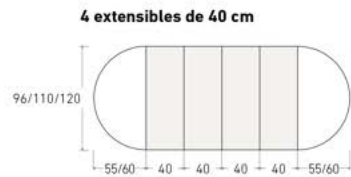

Disponible en: 

*Ver más opciones de materiales en página íntica

Mesa La Fossa de ø96 cm
Sobre y patas en Roble Claro

Fossa

Mesa extensible

*Ver más opciones de materiales en página inicial

Mesa La Fossa de ø96 cm
Sobre y patas en Nogal Medio