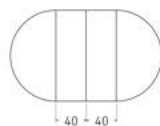

2 extensibles de 40 cm