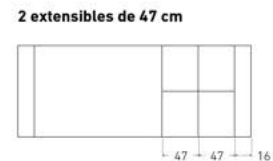

Disponible en: 

[*Ver más opciones de materiales en página inicial](#)

Mesa Salada de 160 x 90 cm
Sobre en Roble Nature Rústico
y patas metálicas negras
con moldura Roble Rústico

Salada

Mesa extensible

*Ver más opciones de materiales en página inicial