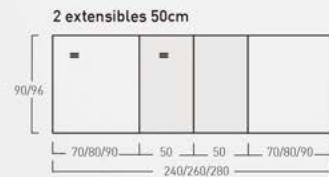

Cavallet

Mesa extensible

* Ver opciones de materiales en página inicial

Mesa Cavallet de 160 x 90 cm
Sobre en Roble Natural, patas trapecio
metálicas negras.