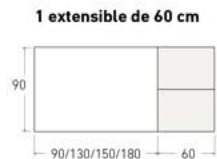

Disponible en:

*Ver más opciones de materiales en página inicial

Mesa Salou de 150 x 90 cm
Sobre y patas en Nogal Claro

Salou

Mesa extensible

*Ver más opciones de materiales en página inicial

1 extensible de 60 cm