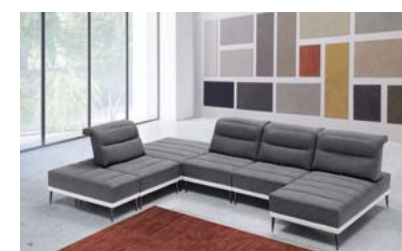

654 PAG. 40-41