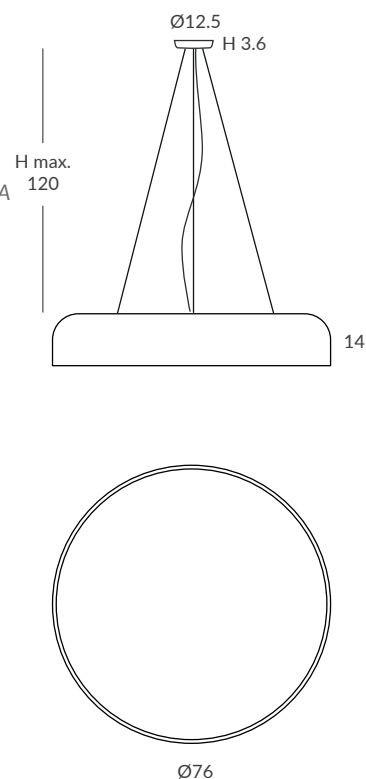

ACABADO / FINISH  
Negro mate / Matt black  
Blanco mate / Matt white  
Blanco / White  
Difusor: opal brillo  
Diffuser: shiny opal

INSTALACIÓN / INSTALLATION  
- E27 LED 5x15W Ø6cm    
- PCB-LED 70W 500mA  
CRI>90  
Cálida / Warm 3000K 5672lm  
Neutra / Neutral 4000K 6101lm