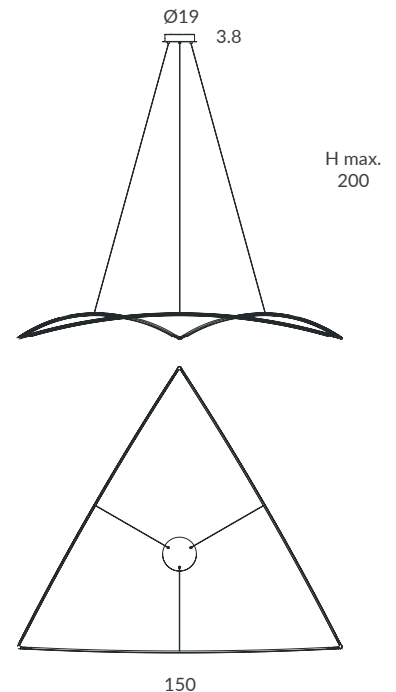

**ACABADO / FINISH**

Negro mate  
Matt black  
Florón: negro mate  
Canopy: matt black

**INSTALACIÓN / INSTALLATION**

- LED strip 24V 41W (P) (LC) (C)  
CRI>90  
Cálida / Warm 3000K 2570lm  
Neutra / Neutral 4000K 2784lm