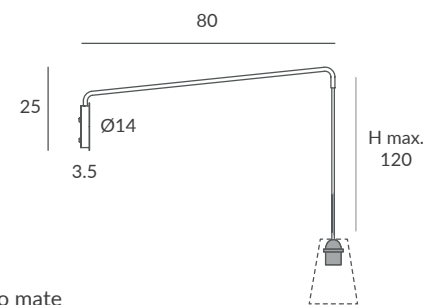

REF.
KIT/APL800

APLIQUE/ WALL BRACKET
IP20

MATERIAL
Metal

ACABADO / FINISH
Base y brazo: blanco o negro mate
Wall base and arm: white or matt black

INSTALACIÓN / INSTALLATION
- 1xE27 LED 15W Ø6cm