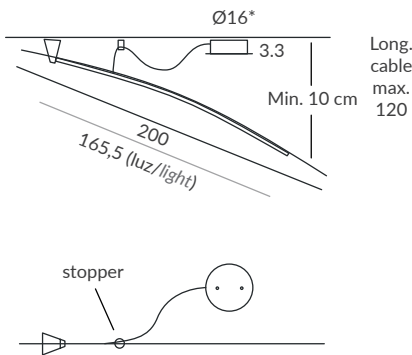

REF. RITA CROSS
28021/1

COLGANTE / SUSPENSION
IP20

MATERIAL
Aluminio / Aluminium
Tira LED / LED Strip
Policarbonato/ Polycarbonate

ACABADO / FINISH
Negro mate / Matt black
Difusor de Policarbonato: Blanco Óptico
Polycarbonate diffuser: Optical White

INSTALACIÓN / INSTALLATION
LED Strip 24V 4mm 3000K 16W (1010 lm)
LED Strip 24V 4mm 4000K 16W (1094 lm)
CRI≥90 (P) (LC) (C)

*Para opciones regulables: florón de Ø22 cm
*For DIM options: canopy Ø22 cm