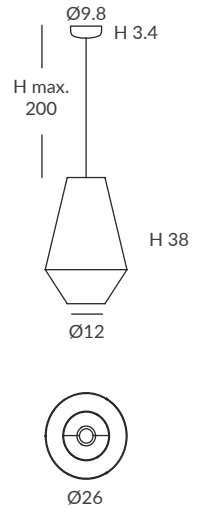

REF. 26860/26 REF. OD26860/26
COLGANTE / SUSPENSION
IP20 (26860/26) o **IP64** (OD26860/26)

MATERIAL
Metal y cuerda / Metal and cord

ACABADO / FINISH
Florón: blanco mate, negro mate, cromo o níquel satinado
Canopy: matt white, matt black, chrome or satin nickel
Estructura: negra (excepto para cuerda blanca)
Structure: black (except for white cord)
Cuerda: ver colores estándar
Cord: see standard colors

INSTALACIÓN / INSTALLATION
- E27 LED 1x15W Ø6cm