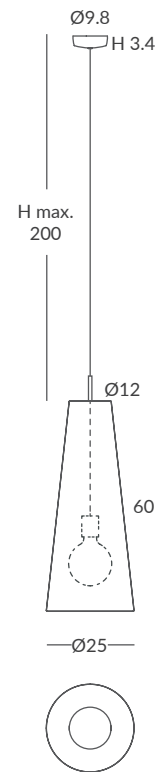

REF. REF.
29811/25 OD29811/25

COLGANTE / SUSPENSION
IP20 (29811/25) o IP64 (OD29811/25)

MATERIAL
Metal y cuerda
Metal and cord

ACABADO / FINISH
Florón: blanco mate, negro mate,
cromo o níquel satinado
Canopy: matt white, matt black,
chrome or satin nickel
Estructura: negra (excepto para cuerda blanca)
Structure: black (except for white cord)
Cuerda: ver colores estándar
Cord: see standard colors

INSTALACIÓN / INSTALLATION
- 1 x E27 LED 15W Ø6cm
- 1 x E27 LED 15W Ø9.5cm