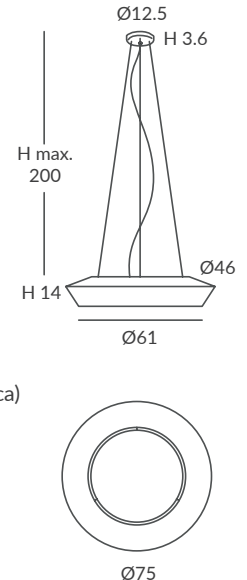

REF.
22820/75

COLGANTE / SUSPENSION
IP20

MATERIAL
Metal, cristal y cuerda
Metal, glass and cord

ACABADO / FINISH
Florón: cromo, negro mate, blanco mate o níquel satinado
Canopy: chrome, matt black, matt white or satin nickel
Estructura: negra (excepto para cuerda blanca)
Structure: black (except for white cord)
Difusor: cristal satinado
Diffuser: satinated glass
Cuerda: ver colores estándar
Cord: see standard colors

INSTALACIÓN / INSTALLATION
- E27 LED 3x15W Ø6cm