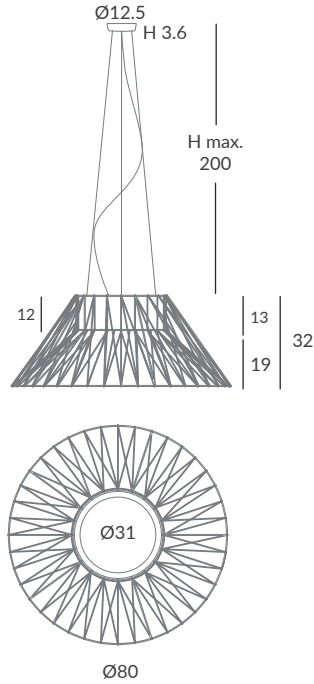

REF.
30820/80

COLGANTE / SUSPENSION
IP20

MATERIAL
Metal y cuerda
Metal and cord

ACABADO / FINISH

Florón: negro mate

Canopy: matt black

Estructura: negra

Structure: black

Difusor: acrílico / Diffuser: acrylic

Cuerda: Elegir uno o dos colores

(ver carta de colores)

Cord: Choose one or two colors

(see cord color chart)

INSTALACIÓN / INSTALLATION

- E27 LED 3x15W Ø6cm