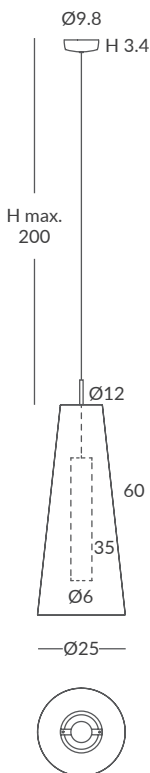

REF.
29810/25

COLGANTE / SUSPENSION
IP20

MATERIAL
Metal y cuerda
Metal and cord

ACABADO / FINISH
Florón: blanco mate, negro mate,
cromo o níquel satinado
Canopy: matt white, matt black,
chrome or satin nickel
Estructura: negra (excepto para cuerda blanca)
Structure: black (except for white cord)
Cuerda: ver colores estándar
Cord: see standard colors
Foco: negro mate
Spotlight: matt black

INSTALACIÓN / INSTALLATION
- 1 x GU10 LED 8W Ø5cm