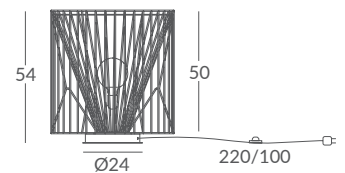

INSTALACIÓN / INSTALLATION  
- E27 LED 1x15W Ø6cm  
- E27 LED 1x20W Ø12cm

REF.  
31800/S50

COLGANTE / SUSPENSION  
IP20

MATERIAL  
Metal y cuerda / Metal and cord

ACABADO / FINISH  
Florón: blanco o negro mate  
*Canopy: white or matt black*  
Estructura: blanca o arena texturado  
*Structure: white or granulated sand*  
Cuerda: Ver carta de colores  
*Cord: See cord color chart*