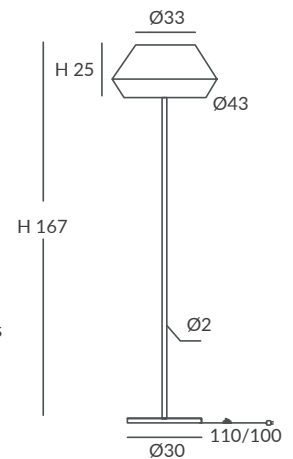

INSTALACIÓN / INSTALLATION

- E27 LED 1x15W Ø6cm

- E27 LED 1x20W Ø12cm

OPCIÓN: Cuerda ECO / OPTION: Cord ECO