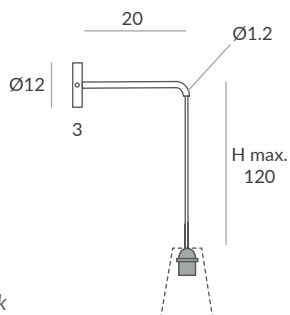

REF.
KIT/APL200

APLIQUE/ WALL BRACKET
IP20

MATERIAL
Metal

ACABADO / FINISH
Base y brazo: blanco o negro mate
Wall base and arm: white or matt black

INSTALACIÓN / INSTALLATION
- 1xE27 LED 15W Ø6cm