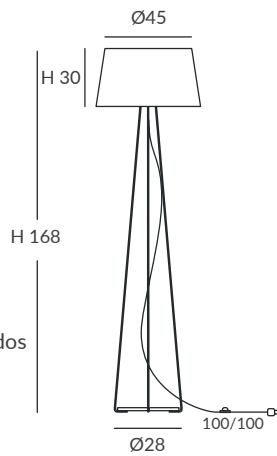

REF.
24001

SOBREMESA / TABLE LAMP
IP20

MATERIAL
Metal y cuerda / Metal and cord

ACABADO / FINISH

Estructura pantalla: blanca
Lampshade structure: white
Estructura base: blanco o negro texturados
Base structure: granulated white or black
Cuerda: ver colores estándar
Cord: see standard colors

INSTALACIÓN / INSTALLATION
- E27 LED 1x15W Ø6cm

OPCIÓN: Cuerda ECO / OPTION: Cord ECO

REF.
24003

SOBREMESA / TABLE LAMP
IP20

MATERIAL
Metal y cuerda / Metal and cord

ACABADO / FINISH

Estructura pantalla: blanca
Lampshade structure: white
Estructura base: blanco o negro texturados
Base structure: granulated white or black
Cuerda: ver colores estándar
Cord: see standard colors

INSTALACIÓN / INSTALLATION
- E27 LED 1x15W Ø6cm

OPCIÓN: Cuerda ECO / OPTION: Cord ECO

REF.
24002

PIE DE SALÓN / FLOOR LAMP
IP20

MATERIAL
Metal y cuerda / Metal and cord

ACABADO / FINISH

Estructura pantalla: blanca
Lampshade structure: white
Estructura pie: blanco o negro texturados
Leg structure: granulated white or black
Cuerda: ver colores estándar
Cord: see standard colors

INSTALACIÓN / INSTALLATION
- E27 LED 1x15W Ø6cm
- E27 LED 1x20W Ø12cm

OPCIÓN: Cuerda ECO / OPTION: Cord ECO