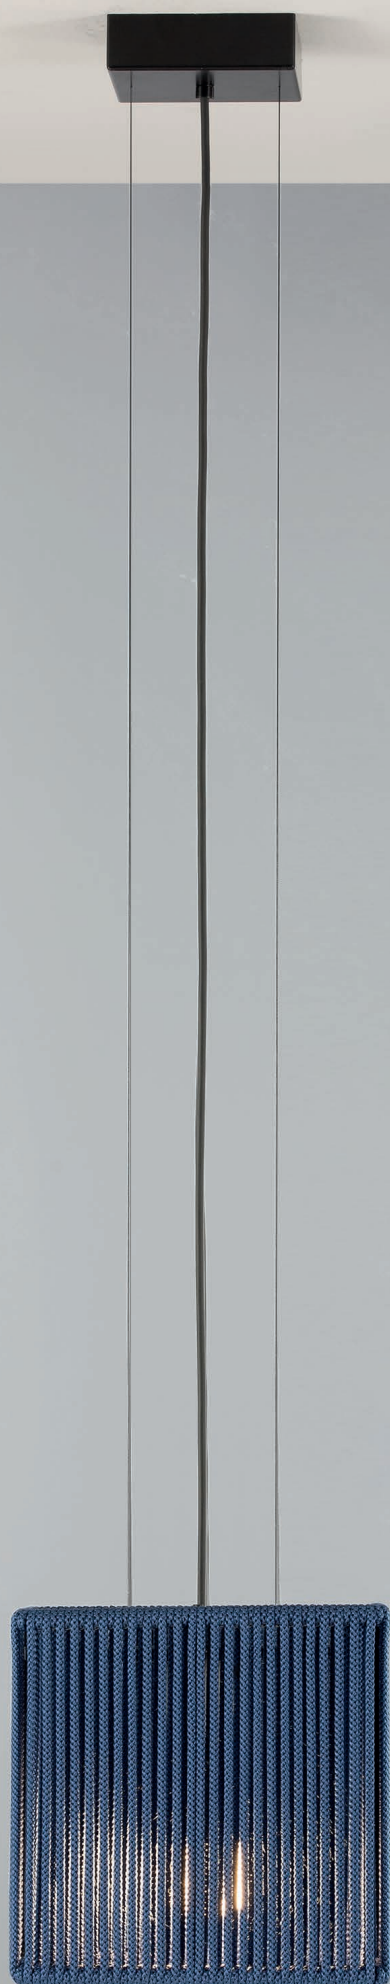

26800/40 brown