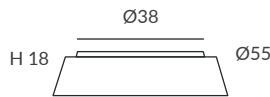

INSTALACIÓN / INSTALLATION
- E27 LED 3x15W Ø6cm

REF.
24000/80

PLAFÓN / CEILING LIGHT
IP20

MATERIAL
Metal, metacrilato y cuerda
Metal, PMMA and cord

ACABADO / FINISH
Difusor: blanco hielo
Diffuser: White frosted
Estructura: negra (excepto para cuerda blanca)
Structure: black (except for white cord)
Cuerda: ver colores estándar
Cord: see standard colors