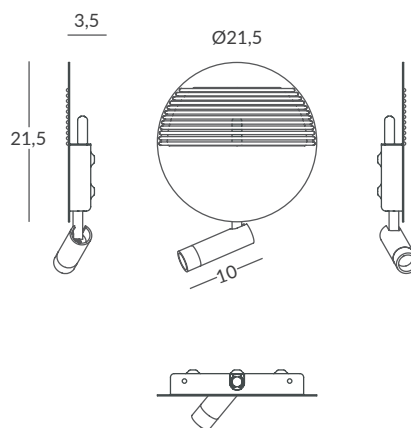

REF.
31951

APLIQUE / WALL BRACKET
IP20

MATERIAL
Metal y cuerda / Metal and cord

ACABADO / FINISHED
Blanco mate o negro mate /
Matt white or matt black
Cuerda: ver colores estándar /
Cord: see standard colors

INSTALACIÓN / INSTALLATION
- G9 LED 4W
- Foco / Spot LED 3W 4000K
CRI>90