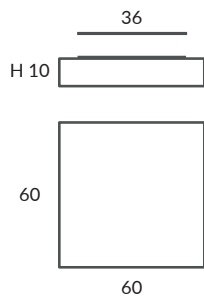

REF.
22010/60

PLAFÓN / CEILING LIGHT
IP20

MATERIAL
Metal y tela elástica
Metal & stretching fabric

ACABADO / FINISH
Blanco óptico
Optical white

INSTALACIÓN / INSTALLATION
- PCB-LED 40W 700mA (D) (P) (LC) (C)
CRI>80
Cálida / Warm 3000K 2400lm
Neutra / Neutral 4000K 2510lm

- PCB-LED 55W 500mA (D) (P) (C)
CRI>90
Cálida / Warm 3000K 3115lm
Neutra / Neutral 4000K 3258lm