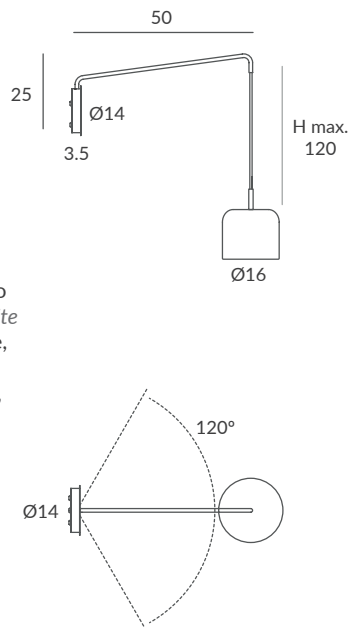

REF.
25916/50

APLIQUE / WALL LAMP
IP20

MATERIAL
Metal y acrílico / Metal & acrylic

ACABADO / FINISH
Base y brazo: negro mate o blanco
Wall base & arm: matt black or white
Pantalla: negro mate, blanco mate, blanco, beige, marsala y oliva
Lampshade: matt black, matt white, white, beige, marsala or olive

INSTALACIÓN / INSTALLATION
- E27 LED 1x6W Ø5cm
- COB LED 8W AC.220V
CRI>90
Cálida / Warm 3000K 345lm
Neutra / Neutral 4000K 360lm