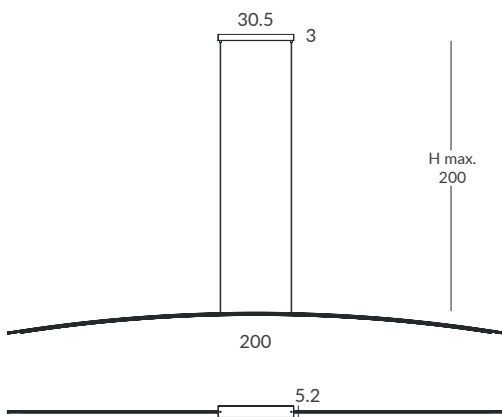

REF. RITA ARC
29821/200

COLGANTE / SUSPENSION
IP20

MATERIAL
Aluminio y policarbonato
Aluminium & polycarbonate

ACABADO / FINISH
Negro mate / Matt black
Florón: negro mate / Canopy: matt black

INSTALACIÓN / INSTALLATION
- LED strip 24V 19W (D) (P) (LC) (C)
CRI>90
Cálida / Warm 3000K 1163lm
Neutra / Neutral 4000K 1260lm