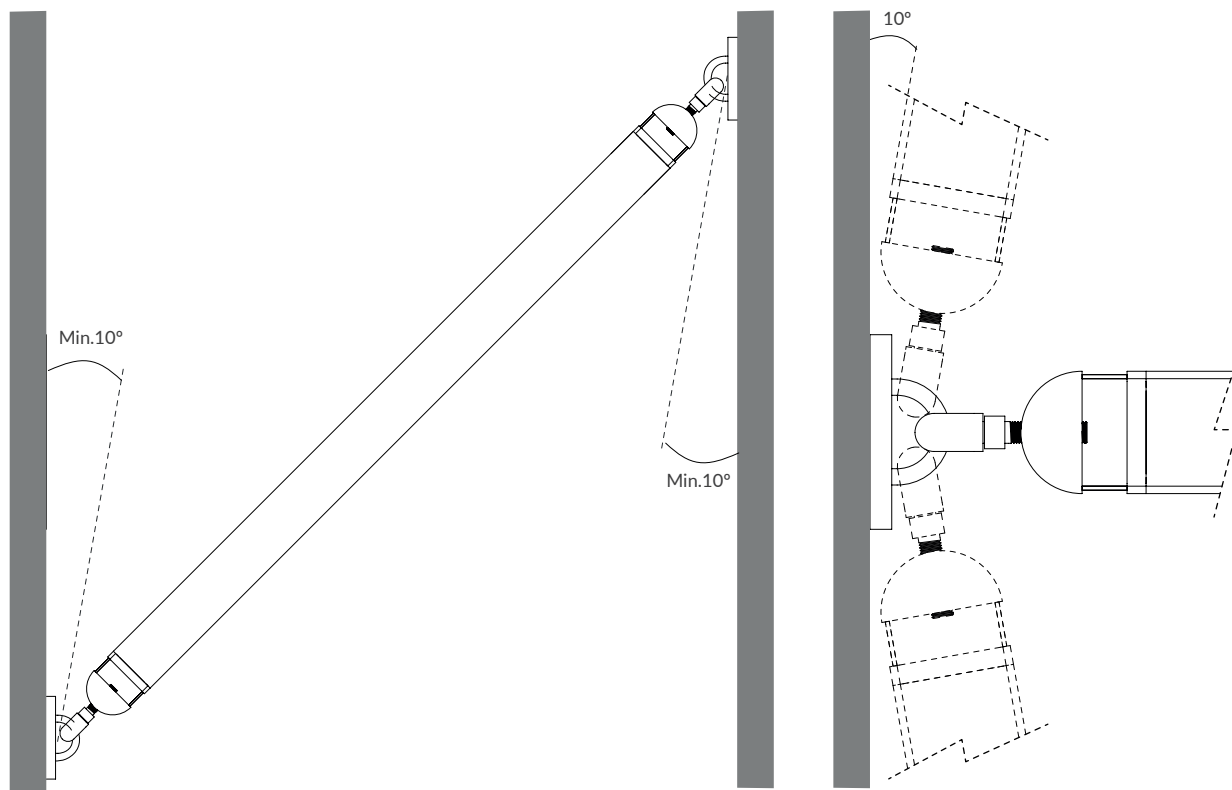

REF.

30010/100
30010/200
30010/300
30010/400
30010/500
30010/600
30010/700
30010/800
30010/900
30010/1000
30010/0 (25cm)

SUSPENSION PUENTE / WALL TO WALL
IP20

MATERIAL

Aluminio/ Aluminium, wood & acrylic
Difusor policarbonato en blanco óptico/
Optical white polycarbonate diffuser

ACABADO / FINISH

Negro mate / Matt black

INSTALACIÓN / INSTALLATION

Módulo estándar 100 cm/ Standard module

PCB-LED 100cm: 17,2W 700mA
CRI 90

- Cálida/ Warm 3000K 1284 lm
- Neutra/ Neutral 4000K 1344 lm

OPCIONES DE REGULACIÓN/ DIM OPTIONS:

En medidas de 2 a 8,5 metros/ In sizes from 2 to 8,5 meters

Ⓓ dim DALI Ⓐ dim PUSH Ⓒ dim Casambi

En medidas de 6 a 10 metros/ In sizes from 6 to 10 meters

Ⓥ dim 0-10V Ⓒ dim Casambi

Módulo intermedio 25cm/ Intermediate module 25cm

PCB-LED 25cm: 4,3W 700mA
CRI 90

- Cálida/ Warm 3000K 321 lm
- Neutra/ Neutral 4000K 336 lm

ÁNGULOS DE INSTALACIÓN/ INSTALLATION ANGLES