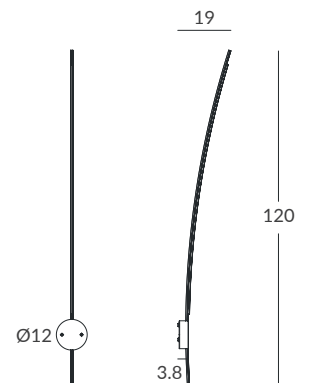

(D) dim DALI

(P) dim PUSH

(LC) dim L,C

(C) dim Casambi

Archivos 3D y ficheros fotométricos disponibles en web / 3D and photometric files available on the web