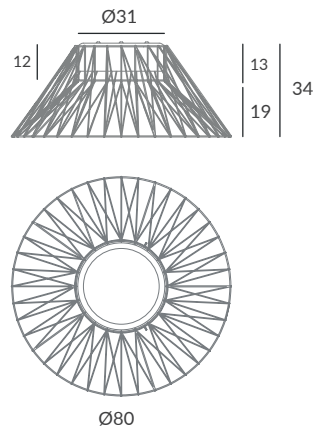

REF.
30200/80

PLAFÓN / CEILING LIGHT
IP20

MATERIAL
Metal y cuerda / Metal and cord

ACABADO / FINISH

Base: negro mate/ Base: matt black

Estructura: negra/ Structure: black

Cuerda: Elegir uno o dos colores
(ver carta de colores)

Cord: Choose one or two colors
(see cord color chart)

INSTALACIÓN / INSTALLATION

- E27 LED 3x15W Ø6cm