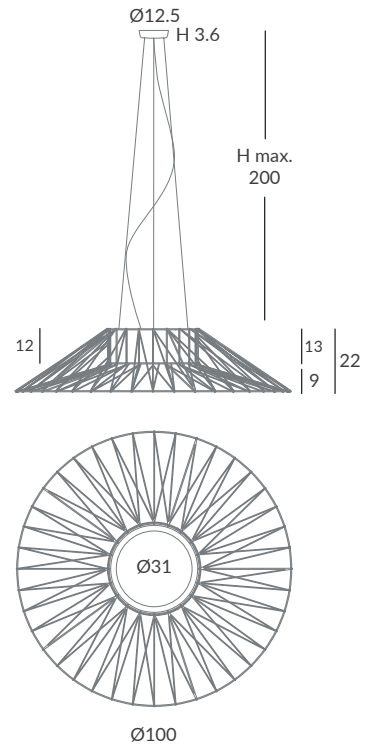

REF.
30820/100

COLGANTE / SUSPENSION
IP20

MATERIAL
Metal y cuerda
Metal and cord

ACABADO / FINISH

Florón: negro mate

Canopy: matt black

Estructura: negra

Structure: black

Difusor: acrílico /

Diffuser: acrylic

Cuerda: Elegir uno o dos colores

(ver carta de colores)

Cord: Choose one or two colors

(see cord color chart)

INSTALACIÓN / INSTALLATION

- E27 LED 3x15W Ø6cm