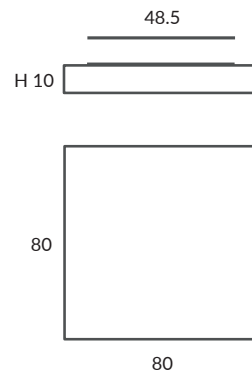

REF.
22010/80

PLAFÓN / CEILING LIGHT
IP20

MATERIAL
Metal y tela elástica
Metal & stretching fabric

ACABADO / FINISH
Blanco óptico
Optical white

INSTALACIÓN / INSTALLATION
- PCB-LED 40W 700mA (D) (P) (LC) (C)
CRI>80
Cálida / Warm 3000K 2400lm
Neutra / Neutral 4000K 2510lm

- PCB-LED 70W 500mA (D) (P) (C)
CRI>90
Cálida / Warm 3000K 4492lm
Neutra / Neutral 4000K 4698lm