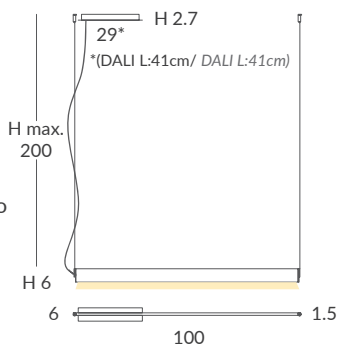

REF.
24841/100

COLGANTE/ SUSPENSION
IP20

MATERIAL

Aluminio, madera y acrílico satinado
Aluminium, wood and satin acrylic

ACABADO/ FINISH

Blanco mate / Matt white

Negro mate/ Matt black

Roble natural-plata

Natural oak-silver

Nogal natural-plata

Natural walnut-silver

Florón: blanco mate

Canopy: Matt white

Difusor: Satinado/ Diffuser: Satin

INSTALACIÓN/ INSTALLATION

PCB LED 20W 500mA (D) (P) (LC) (C)

- Cálida/ Warm 3000K 1361lm

- Neutra/ Neutral 4000K 1423lm

CRI 80

REF.
24841/120

COLGANTE/ SUSPENSION
IP20

MATERIAL

Aluminio, madera y acrílico satinado
Aluminium, wood and satin acrylic

ACABADO/ FINISH

Blanco mate / Matt white

Negro mate/ Matt black

Roble natural-plata

Natural oak-silver

Nogal natural-plata

Natural walnut-silver

Florón: blanco mate

Canopy: Matt white

Difusor: Satinado/ Diffuser: Satin

INSTALACIÓN/ INSTALLATION

PCB LED 24W 500mA (D) (P) (LC) (C)

- Cálida/ Warm 3000K 1633lm

- Neutra/ Neutral 4000K 1708lm

CRI 80