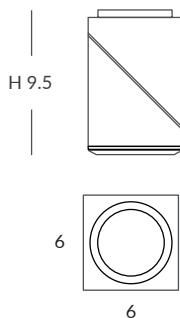

MATERIAL  
Zamak / Zinc alloy

ACABADO / FINISH  
Blanco mate / Matt white  
Cromo / Chrome  
Cuero / Antique  
Negro mate / Matt black  
Níquel satinado / Satin nickel  
Plata / Silver

INSTALACIÓN / INSTALLATION  
- 1xGU10 LED 8W Ø5cm L:6cm