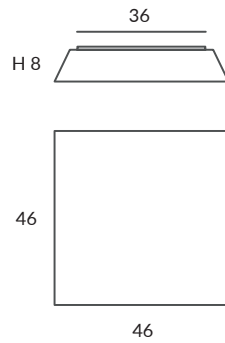

REF.
19003/46

PLAFÓN / CEILING LIGHT
IP20

MATERIAL
Metal y pantalla lino
Metal & line lampshade

ACABADO / FINISH
Crema / Cream

INSTALACIÓN / INSTALLATION
- E27 LED 4x15W Ø6cm

- PCB-LED 40W 700mA
CRI>80
Cálida / Warm 3000K 2400lm
Neutra / Neutral 4000K 2510lm

- PCB-LED 55W 500mA
CRI>90
Cálida / Warm 3000K 3115lm
Neutra / Neutral 4000K 3258lm