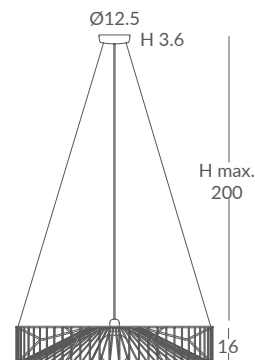

© dim Casambi

Carta colores de cuerda en la pág. 356 / Cord colour chart in page 356