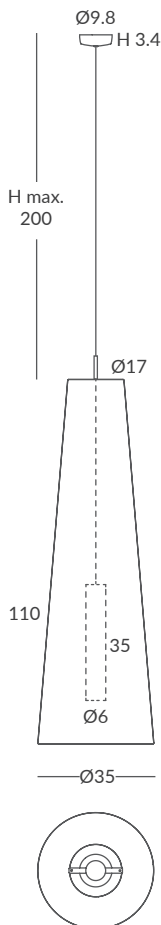

REF.
29810/35

COLGANTE / SUSPENSION
IP20

MATERIAL
Metal y cuerda
Metal and cord

ACABADO / FINISH
Florón: blanco mate, negro mate,
cromo o níquel satinado
Canopy: matt white, matt black,
chrome or satin nickel
Estructura: negra (excepto para cuerda blanca)
Structure: black (except for white cord)
Cuerda: ver colores estándar
Cord: see standard colors
Foco: negro mate
Spotlight: matt black

INSTALACIÓN / INSTALLATION
- 1 x GU10 LED 8W Ø5cm