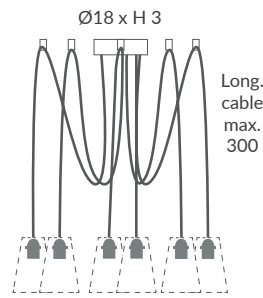

**COLGANTE / SUSPENSION**  
De 2 a 6 con salida inferior  
From 2 to 6 with cable inferior exit  
IP20

**MATERIAL**  
Metal

**ACABADO / FINISH**  
Blanco / White  
Negro mate / Matt black

**INSTALACIÓN / INSTALLATION**  
- 2-6 x E27 LED 15W Ø6cm