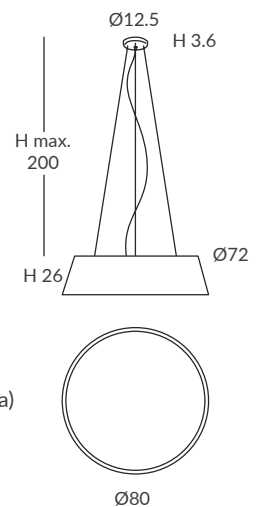

REF.
24800/80

COLGANTE / SUSPENSION
IP20

MATERIAL
Metal, metacrilato y cuerda
Metal, PMMA and cord

ACABADO / FINISH
Florón: cromo, negro mate, blanco mate o níquel satinado
Canopy: chrome, matt black, matt white or satin nickel
Estructura: negra (excepto para cuerda blanca)
Structure: black (except for white cord)
Difusor: blanco hielo / Diffuser: White frosted
Cuerda: ver colores estándar
Cord: see standard colors

INSTALACIÓN / INSTALLATION
- E27 LED 4x15W Ø6cm