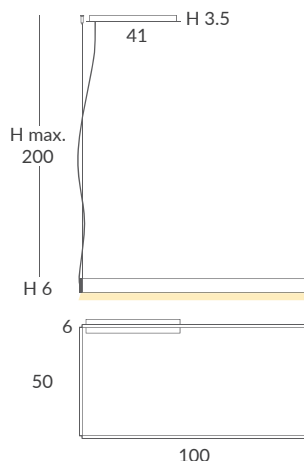

REF.
24840/50x100

COLGANTE/ SUSPENSION
IP20

MATERIAL
Aluminio, madera y acrílico satinado
Aluminium, wood and satin acrylic

ACABADO/ FINISH
Blanco mate / *Matt white*
Negro mate/ *Matt black*
Roble natural-plata/ *Natural oak-silver*
Nogal natural-plata/ *Natural walnut-silver*
Florón: blanco mate/ *Canopy: Matt white*
Difusor: Satinado/ *Diffuser: Satin*

INSTALACIÓN/ INSTALLATION
PCB LED 55W 500mA (D) (P) (C)
- Cálida/ *Warm 3000K 3484lm*
- Neutra/ *Neutral 4000K 3644lm*
CRI 80