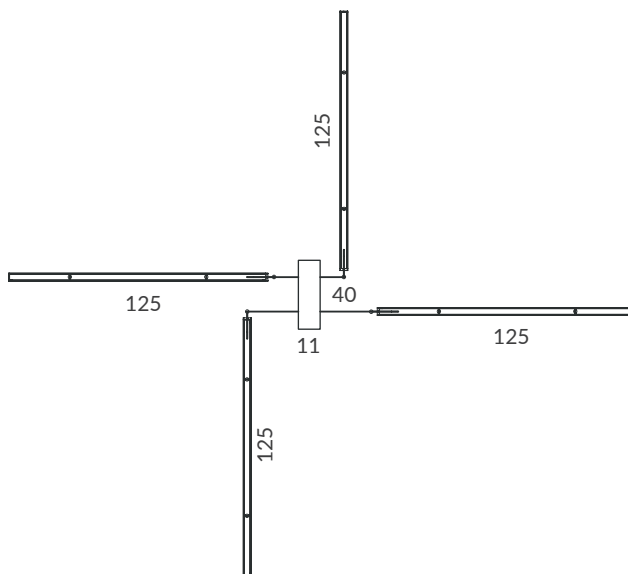

EJEMPLO DE CONFIGURACIÓN / CONFIGURATION EXAMPLE

1. Elegir longitud y cantidad de perfiles. Pueden combinarse diferentes medidas.
  1. Choose length & quantity of profiles. Different sizes can be combined.
2. Seleccionar KIT correspondiente al total de metros. Si superamos los 9 metros, será necesario otro KIT.
  2. Select KIT corresponding to the total number of meters. If we exceed 9 metres, another KIT will be necessary.

EJEMPLO 1 / EXAMPLE 1

REF. PERFILES PCB-LED / REF. PCB-LED PROFILES

4 x 30021/125

(Metros totales: 5 metros / Total meters: 5 meters)

REF. KIT (florón + driver) / REF. KIT (canopy+ driver)

KIT 30021/3

(Para un total de 5m a 6,25m / For a total from 5m to 6,25m)