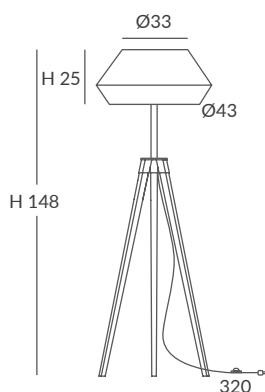

INSTALACIÓN / INSTALLATION

- E27 LED 1x15W Ø6cm

- E27 LED 1x20W Ø12cm

*Modelo IP64: sin interruptor

*IP64 model: without switch

REF.
22000/53

PLAFÓN/ CEILING LIGHT
IP20

MATERIAL

Metal y cuerda (ECO)
Metal and cord (ECO)

ACABADO / FINISH

Base: negra
Base: black
Cuerda: ver colores estándar
Cord: see standard colors

INSTALACIÓN / INSTALLATION

- E27 LED 1x15W Ø6cm

- E27 LED 1x20W Ø12cm