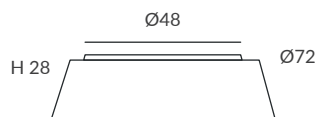

INSTALACIÓN / INSTALLATION
- E27 LED 4x15W Ø6cm

- PCB-LED 40W 700mA
Cálida / Warm 3000K 2400lm
Neutra / Neutral 4000K 2510lm
CRI>80

dim DALI   dim PUSH   dim Casambi

Carta colores de cuerda en la pág. 356 / Cord colour chart in page 356
Archivos 3D y ficheros fotométricos disponibles en web / 3D and photometric files available on the web