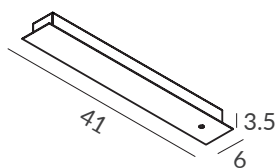

DRIVER KIT (florón + driver) / DRIVER KIT (canopy + driver)

REF.
KIT 32010/1
(Para un total de 2m)
(For a total of 2m)

ACABADO / FINISH
Negro mate / Matt black

ⓓ dim DALI Ⓟ dim PUSH
ⓐ dim Casambi