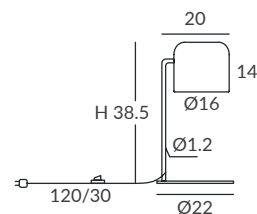

dim L,C dim Casambi

Archivos 3D y ficheros fotométricos disponibles en web / 3D and photometric files available on the web