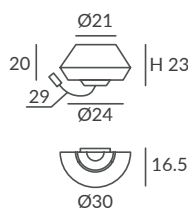

REF. REF
22810/30 OD22810/30

COLGANTE / SUSPENSION
IP20 (22810/30) o IP64 (OD22810/30)

MATERIAL
Metal y cuerda / Metal and cord

ACABADO / FINISH
Florón: cromo, negro mate, blanco mate o níquel satinado
Canopy: chrome, matt black, matt white or satin nickel
Estructura: negra (excepto para cuerda blanca)
Structure: black (except for white cord)
Cuerda: ver colores estándar
Cord: see standard colors

INSTALACIÓN / INSTALLATION
- E27 LED 1x15W Ø6cm

OPCIÓN: Cuerda ECO / OPTION: Cord ECO

REF.
22810/75

COLGANTE / SUSPENSION
IP20

MATERIAL
Metal, cristal y cuerda
Metal, glass and cord

ACABADO / FINISH
Florón: cromo, negro mate, blanco mate o níquel satinado
Canopy: chrome, matt black, matt white or satin nickel
Estructura: negra (excepto para cuerda blanca)
Structure: black (except for white cord)
Difusor: cristal satinado
Diffuser: satinated glass
Cuerda: ver colores estándar
Cord: see standard colors

INSTALACIÓN / INSTALLATION
- E27 LED 3x15W Ø6cm

REF.
22910/30

APLIQUE CON LECTOR
READING WALL LAMP
IP20

MATERIAL
Metal y cuerda / Metal and cord

ACABADO / FINISH
Base y flexo: blanco mate o negro mate
Base + flex arm: matt white o matt black
Cuerda: ver colores estándar
Cord: see standard colors

INSTALACIÓN / INSTALLATION
- E27 LED 1x15W Ø6cm
Flexo / flex arm LED 3,5W 550mA
Neutra / Neutral 4000K 180lm

OPCIÓN: Cuerda ECO / OPTION: Cord ECO

REF.
22810/53

COLGANTE / SUSPENSION
IP20

MATERIAL
Metal, cristal y cuerda
Metal, glass and cord

ACABADO / FINISH
Florón: cromo, negro mate, blanco mate o níquel satinado
Canopy: chrome, matt black, matt white or satin nickel
Estructura: negra (excepto para cuerda blanca)
Structure: black (except for white cord)
Difusor: cristal satinado / Diffuser: satinated glass
Cuerda: ver colores estándar
Cord: see standard colors