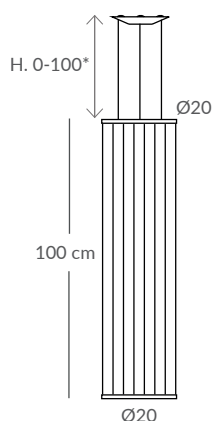

COLGANTE / SUSPENSION
IP20

MATERIAL

Metal y cuerda / Metal and cord

ACABADO / FINISH

Florón: negro mate

Canopy: matt black

Estructura: negra

Structure: black

**Esfera: cristal opal mate

**Sphere: matt opal glass

Cuerda: Ver carta de colores

Cord: See cord color chart

INSTALACIÓN / INSTALLATION

- E27 LED 1x15W Ø6cm*

- COB LED 10W AC.220V

CRI>90

Cálida / Warm 3000K 432lm

Neutra / Neutral 4000K 451lm

dim L,C

dim Casambi

REF. 31200/100