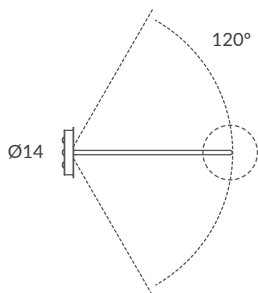

REF.
KIT/APL500

APLIQUE/ WALL BRACKET
IP20

MATERIAL
Metal

ACABADO / FINISH
Base y brazo: blanco o negro mate
Wall base and arm: white or matt black

INSTALACIÓN / INSTALLATION
- 1xE27 LED 15W Ø6cm