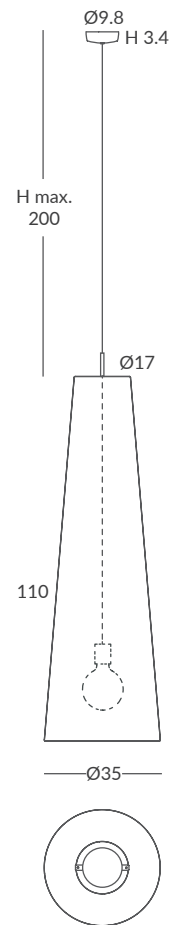

REF. REF.
29811/35 OD29811/35

COLGANTE / SUSPENSION
IP20 (29811/35) o IP64 (OD29811/35)

MATERIAL
Metal y cuerda
Metal and cord

ACABADO / FINISH
Florón: blanco mate, negro mate,
cromo o níquel satinado
Canopy: matt white, matt black,
chrome or satin nickel
Estructura: negra (excepto para cuerda blanca)
Structure: black (except for white cord)
Cuerda: ver colores estándar
Cord: see standard colors

INSTALACIÓN / INSTALLATION
- 1 x E27 LED 15W Ø6cm
- 1 x E27 LED 15W Ø9.5cm