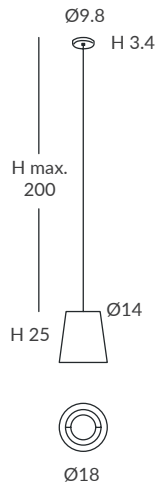

REF. REF.
24800/18 OD24800/18

COLGANTE / SUSPENSION
IP20 (24800/18) o **IP64** (OD24800/18)

MATERIAL
Metal y cuerda / Metal and cord

ACABADO / FINISH
Florón: cromo, negro mate, blanco mate o níquel satinado
Canopy: chrome, matt black, matt white or satin nickel
Estructura: negra (excepto para cuerda blanca)
Structure: black (except for white cord)
Cuerda: ver colores estándar
Cord: see standard colors

INSTALACIÓN / INSTALLATION
- E27 LED 1x15W Ø6cm

OPCIÓN: Cuerda ECO / OPTION: Cord ECO