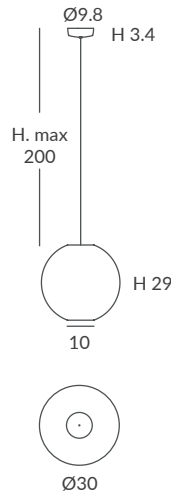

REF. REF.
29860/30 OD29860/30

COLGANTE / SUSPENSION
IP20 (29860/30) o **IP64** (OD29860/30)

MATERIAL
Metal y cuerda
Metal and cord

ACABADO / FINISH
Florón: blanco mate, negro mate, cromo o níquel satinado
Canopy: matt white, matt black, chrome or satin nickel
Estructura: negra (excepto para cuerda blanca)
Structure: black (except for white cord)
Cuerda: ver colores estándar
Cord: see standard colours

INSTALACIÓN / INSTALLATION
- E27 LED 1x15W Ø6cm