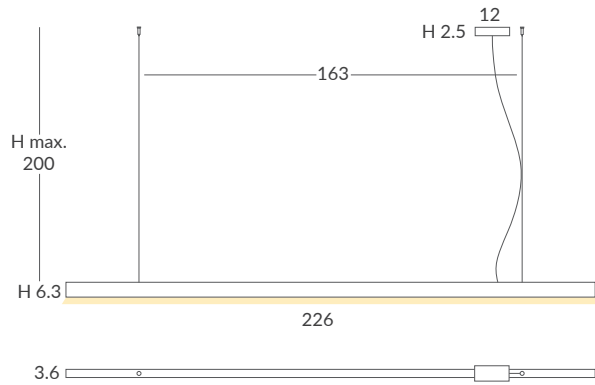

REF.
27841/125

COLGANTE / SUSPENSION
IP20

MATERIAL
Aluminio y policarbonato
Aluminium & polycarbonate

ACABADO / FINISH
Blanco mate, negro mate y hormigón
Matt white, matt black and concrete
Difusor: blanco óptico / *Diffuser: Optic white*

INSTALACIÓN / INSTALLATION
- PCB-LED 21.5W 700mA
Cálida/ *Warm* 3000K 1605lm
Neutra/ *Neutral* 4000K 1680lm
CRI ≥ 90

REF.
27841/150

COLGANTE / SUSPENSION
IP20

MATERIAL
Aluminio y policarbonato
Aluminium & polycarbonate

ACABADO / FINISH
Blanco mate, negro mate y hormigón
Matt white, matt black and concrete
Difusor: blanco óptico / *Diffuser: Optic white*

INSTALACIÓN / INSTALLATION
- PCB-LED 25.8W 700mA
Cálida/ *Warm* 3000K 1926lm
Neutra/ *Neutral* 4000K 2006lm
CRI ≥ 90

REF.
27841/225

COLGANTE / SUSPENSION
IP20

MATERIAL
Aluminio y policarbonato
Aluminium & polycarbonate

ACABADO / FINISH
Blanco mate, negro mate y hormigón
Matt white, matt black and concrete
Difusor: blanco óptico / *Diffuser: Optic white*

INSTALACIÓN / INSTALLATION
- PCB-LED 38.7W 700mA
Cálida/ *Warm* 3000K 2889lm
Neutra/ *Neutral* 4000K 3024lm
CRI ≥ 90

MÚLTIPLES COMBINACIONES / MULTIPLE COMBINATIONS
Uniones a 90° / *Joint at 90°*