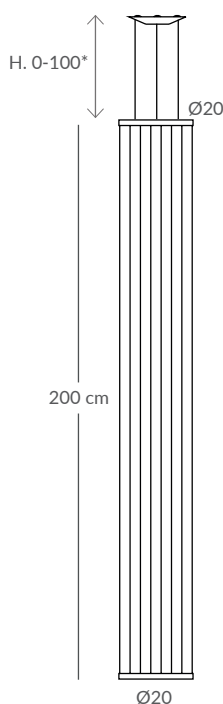

REF. 31200/200