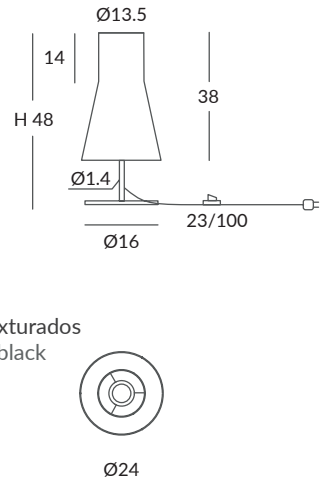

INSTALACIÓN / INSTALLATION

- E27 LED 1x15W Ø6cm

REF.
26072

PIE DE SALÓN / FLOOR LAMP
IP20

MATERIAL
Metal y cuerda
Metal and cord

ACABADO / FINISH

Estructura pantalla: blanca
Lampshade structure: white
Estructura pie: blanco o negro texturados
Leg structure: granulated white or black
Cuerda: ver colores estándar
Cord: see standard colors