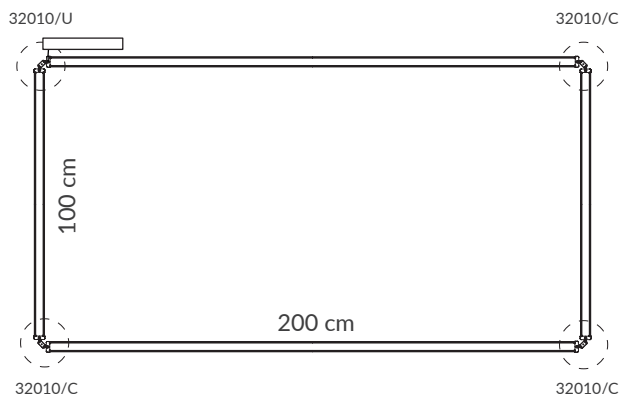

Composición cerrada / Closed composition

Pueden enviarnos un boceto de la composición deseada / You can send us your composition sketch