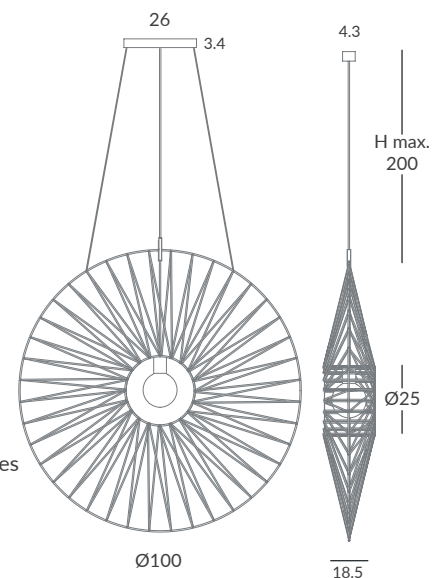

REF.
30800/100

COLGANTE / SUSPENSION
IP20

MATERIAL
Metal y cuerda
Metal and cord

ACABADO / FINISH
Florón: negro mate
Canopy: matt black
Estructura: negra
Structure: black
Cuerda: Elegir uno o dos colores
(ver carta de colores)
Cord: Choose one or two colors
(see cord color chart)

INSTALACIÓN / INSTALLATION
- E27 LED 1x20W Ø12cm