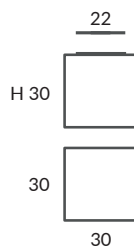

REF.
20010/00

APLIQUE / WALL BRACKET
IP20

MATERIAL
Metal y tela elástica
Metal & stretching fabric

ACABADO / FINISH
Blanco óptico
Optical white

INSTALACIÓN / INSTALLATION
- E27 LED 2x15W Ø6cm

REF.
20010/30

PLAFÓN / CEILING LIGHT
IP20

MATERIAL
Metal y tela elástica
Metal & stretching fabric

ACABADO / FINISH
Blanco óptico
Optical white

INSTALACIÓN / INSTALLATION
- E27 LED 2x15W Ø6cm

- PCB-LED 20W 700mA
CRI>80
Cálida / Warm 3000K 1180lm
Neutra / Neutral 4000K 1235lm

REF.
20010/50

PLAFÓN / CEILING LIGHT
IP20

MATERIAL
Metal y tela elástica
Metal & stretching fabric

ACABADO / FINISH
Blanco óptico
Optical white

INSTALACIÓN / INSTALLATION
- E27 LED 4x15W Ø6cm

- PCB-LED 40W 700mA
CRI>80
Cálida / Warm 3000K 2400lm
Neutra / Neutral 4000K 2510lm

- PCB-LED 55W 500mA
CRI>90
Cálida / Warm 3000K 3115lm
Neutra / Neutral 4000K 3258lm

REF.
20010/60

PLAFÓN / CEILING LIGHT
IP20

MATERIAL
Metal y tela elástica
Metal & stretching fabric

ACABADO / FINISH
Blanco óptico
Optical white

INSTALACIÓN / INSTALLATION
- E27 LED 4x15W Ø6cm

- PCB-LED 40W 700mA
CRI>80
Cálida / Warm 3000K 2400lm
Neutra / Neutral 4000K 2510lm

- PCB-LED 55W 500mA
CRI>90
Cálida / Warm 3000K 3115lm
Neutra / Neutral 4000K 3258lm

REF.
20010/80

PLAFÓN / CEILING LIGHT
IP20

MATERIAL
Metal y tela elástica
Metal & stretching fabric

ACABADO / FINISH
Blanco óptico
Optical white

INSTALACIÓN / INSTALLATION
- E27 LED 4x15W Ø6cm

- PCB-LED 40W 700mA
CRI>80
Cálida / Warm 3000K 2400lm
Neutra / Neutral 4000K 2510lm

- PCB-LED 70W 500mA
CRI>90
Cálida / Warm 3000K 4492lm
Neutra / Neutral 4000K 4698lm

- PCB-LED 72W 300mA
Regulable en temp./ brillo
Dimmable temp./ brightness
3000K - 6000K max. 3911lm

dim DALI

dim PUSH

REMOTE

dim L,C

dim Casambi