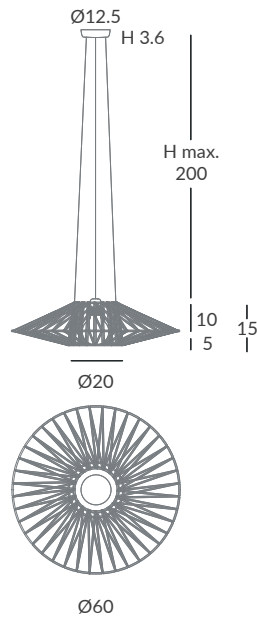

REF.
30801/60

COLGANTE / SUSPENSION
IP20

MATERIAL
Metal y cuerda
Metal and cord

ACABADO / FINISH

Florón: negro mate

Canopy: matt black

Estructura: negra

Structure: black

Cuerda: Elegir uno o dos colores
(ver carta de colores)

Cord: Choose one or two colors
(see cord color chart)

INSTALACIÓN / INSTALLATION

- E27 LED 1x15W Ø6cm
- E27 LED 1x20W Ø9,5cm