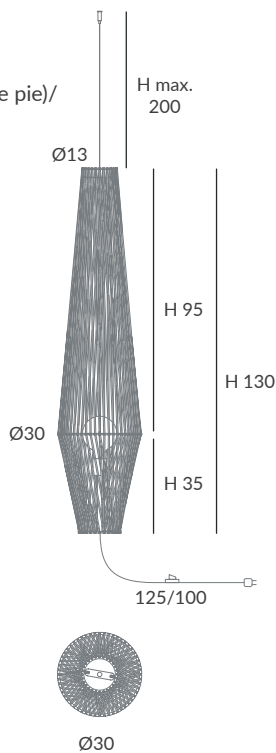

Estructura: negra / Structure: black

Cuerda: Elegir uno o dos colores

(ver carta de colores)

Cord: Choose one or two colors

(see cord color chart)

INSTALACIÓN / INSTALLATION

- E27 LED 1x15W Ø9.5cm

- E27 LED 1x20W Ø12cm