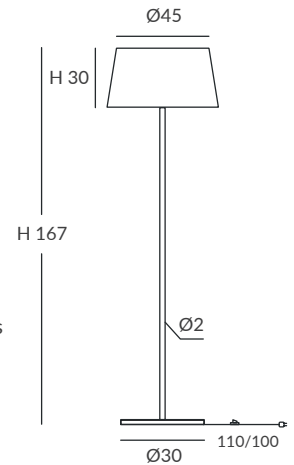

ACABADO / FINISH

Estructura pantalla: blanca
Lampshade structure: white
Estructura pie: blanco o negro texturados
Leg structure: granulated white or black
Cuerda: ver colores estándar
Cord: see standard colors

INSTALACIÓN / INSTALLATION
- E27 LED 1x15W Ø6cm
- E27 LED 1x20W Ø12cm

OPCIÓN: Cuerda ECO / OPTION: Cord ECO