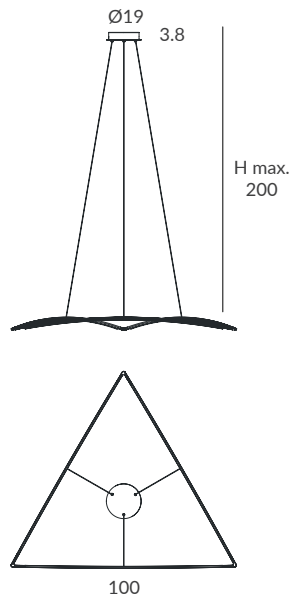

REF. RITA POP

29021/1
29021/2
29021/3
29021/4
29021/5

COLGANTE / SUSPENSION

IP20

MATERIAL

Aluminio y policarbonato
Aluminium & polycarbonate

ACABADO / FINISH

Negro mate / Matt black
Florón: negro mate / Canopy: matt black

INSTALACIÓN / INSTALLATION

1-5 x LED strip 24V 13,5W
CRI>90 (D) (P) (LC) (C)
Cálida / Warm 3000K 856lm
Neutra / Neutral 4000K 928lm

NOTA: Para 29021/4 y 29021/5 con dim DALI ó dim PUSH, la base será rectangular (40 cm x 11cm)
NOTE: For 29021/4 and 29021/5 with dim DALI or dim PUSH, the base will be rectangular (40 cm x 11cm).

REF. RITA DELTA
29820/100

COLGANTE / SUSPENSION
IP20

MATERIAL

Aluminio y policarbonato
Aluminium & polycarbonate

ACABADO / FINISH

Negro mate
Matt black
Florón: negro mate
Canopy: matt black

INSTALACIÓN / INSTALLATION

- LED strip 24V 26W (P) (LC) (C)
CRI>90
Cálida / Warm 3000K 1652lm
Neutra / Neutral 4000K 1790lm

REF. RITA DELTA
29820/150

COLGANTE / SUSPENSION
IP20

MATERIAL

Aluminio y policarbonato
Aluminium & polycarbonate

ACABADO / FINISH

Negro mate
Matt black
Florón: negro mate
Canopy: matt black

INSTALACIÓN / INSTALLATION

- LED strip 24V 41W (P) (LC) (C)
CRI>90
Cálida / Warm 3000K 2570lm
Neutra / Neutral 4000K 2784lm

(D) dim DALI

(P) dim PUSH

(LC) dim L,C

(C) dim Casambi

Archivos 3D y ficheros fotométricos disponibles en web / 3D and photometric files available on the web