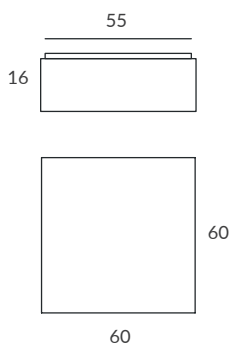

REF.
26000/60

PLAFÓN / CEILING LIGHT
IP20

MATERIAL
Metal, metacrilato y cuerda
Metal, PMMA and cord

ACABADO / FINISH
Difusor: blanco óptico
Diffuser: optic white
Estructura: negra (excepto para cuerda blanca)
Structure: black (except for white cord)
Cuerda: ver colores estándar
Cord: see standard colors

INSTALACIÓN / INSTALLATION

- E27 LED 4x15W Ø6cm