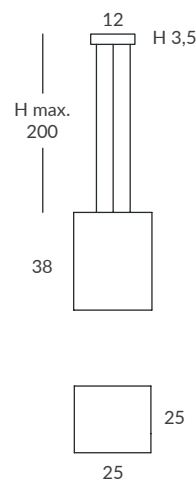

REF.
26800/25

COLGANTE / SUSPENSION
IP20

MATERIAL
Metal y cuerda / Metal and cord

ACABADO / FINISH
Florón: negro mate o blanco mate
Canopy: matt black or matt white
Estructura: negra (excepto para cuerda blanca)
Structure: black (except for white cord)
Cuerda: ver colores estándar
Cord: see standard colors

INSTALACIÓN / INSTALLATION

- E27 LED 1x15W Ø6cm