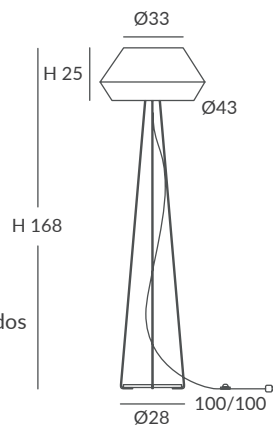

REF.
22001

SOBREMESA / TABLE LAMP
IP20

MATERIAL

Metal y cuerda / Metal and cord

ACABADO / FINISH

Estructura pantalla: blanca
Lampshade structure: white
Estructura base: blanco o negro texturados
Base structure: granulated white or black
Cuerda: ver colores estándar
Cord: see standard colors

INSTALACIÓN / INSTALLATION

- E27 LED 1x15W Ø6cm

OPCIÓN: Cuerda ECO / OPTION: Cord ECO

REF.
22003

SOBREMESA / TABLE LAMP
IP20

MATERIAL

Metal y cuerda / Metal and cord

ACABADO / FINISH

Estructura pantalla: blanca
Lampshade structure: white
Estructura base: blanco o negro texturados
Base structure: granulated white or black
Cuerda: ver colores estándar
Cord: see standard colors

INSTALACIÓN / INSTALLATION

- E27 LED 1x15W Ø6cm

OPCIÓN: Cuerda ECO / OPTION: Cord ECO

REF.
22002

PIE DE SALÓN / FLOOR LAMP
IP20

MATERIAL

Metal y cuerda / Metal and cord

ACABADO / FINISH

Estructura pantalla: blanca
Lampshade structure: white
Estructura pie: blanco o negro texturados
Leg structure: granulated white or black
Cuerda: ver colores estándar
Cord: see standard colors

INSTALACIÓN / INSTALLATION

- E27 LED 1x15W Ø6cm

- E27 LED 1x20W Ø12cm

OPCIÓN: Cuerda ECO / OPTION: Cord ECO

REF.
22004

PIE DE SALÓN / FLOOR LAMP
IP20

MATERIAL

Metal y cuerda / Metal and cord

ACABADO / FINISH

Estructura pantalla: blanca
Lampshade structure: white
Estructura pie: blanco o negro texturados
Leg structure: granulated white or black
Cuerda: ver colores estándar
Cord: see standard colors