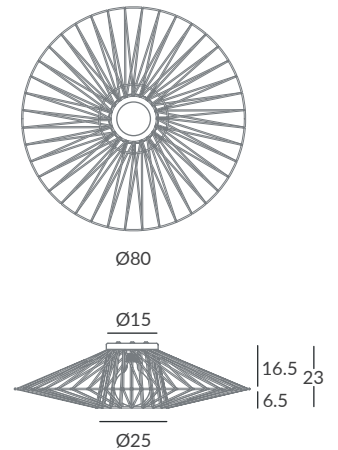

REF.
30000/60

APLIQUE / WALL LAMP
IP20

MATERIAL
Metal y cuerda / Metal and cord

ACABADO / FINISH
Base: negro mate / Base: matt black
Estructura: negra / Structure: black
Cuerda: Elegir uno o dos colores
(ver carta de colores)
Cord: Choose one or two colors
(see cord color chart)

INSTALACIÓN / INSTALLATION
- E27 LED 1x15W Ø6cm
- E27 LED 1x15W Ø9,5cm

REF.
30000/80

APLIQUE / WALL LAMP
IP20

MATERIAL
Metal y cuerda / Metal and cord

ACABADO / FINISH
Base: negro mate / Base: matt black
Estructura: negra / Structure: black
Cuerda: Elegir uno o dos colores
(ver carta de colores)
Cord: Choose one or two colors
(see cord color chart)

INSTALACIÓN / INSTALLATION
- E27 LED 1x20W Ø12cm

REF.
30800/80

COLGANTE / SUSPENSION
IP20

MATERIAL
Metal y cuerda
Metal and cord

ACABADO / FINISH
Florón: negro mate
Canopy: matt black
Estructura: negra
Structure: black
Cuerda: Elegir uno o dos colores
(ver carta de colores)
Cord: Choose one or two colors
(see cord color chart)

INSTALACIÓN / INSTALLATION
- E27 LED 1x20W Ø12cm

REF.
30800/100

COLGANTE / SUSPENSION
IP20

MATERIAL
Metal y cuerda
Metal and cord

ACABADO / FINISH
Florón: negro mate
Canopy: matt black
Estructura: negra
Structure: black
Cuerda: Elegir uno o dos colores
(ver carta de colores)
Cord: Choose one or two colors
(see cord color chart)

INSTALACIÓN / INSTALLATION
- E27 LED 1x20W Ø12cm

© dim Casambi

Carta colores de cuerda en la pág. 356 / Cord colour chart in page 356

Archivos 3D y ficheros fotométricos disponibles en web / 3D and photometric files available on the web