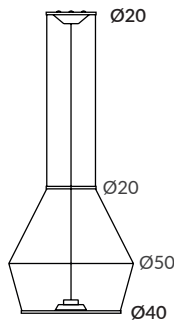

31400/100 + 1xARO20 + 1xARO50
(COB LED)