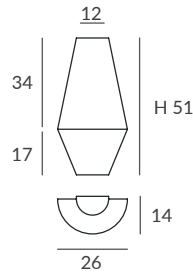

**ACABADO / FINISH**  
 Estructura: Blanco  
 Structure: White  
 Cuerda: ver colores estándar  
 Cord: see standard colors

**INSTALACIÓN / INSTALLATION**  
 - E27 LED 2x15W Ø6cm   
 \*E27 LED 1x15W Ø6cm   