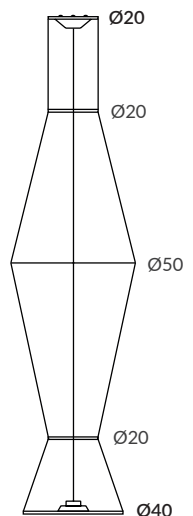

31400/200 + 2xARO20 + 1xARO50
(COB LED)