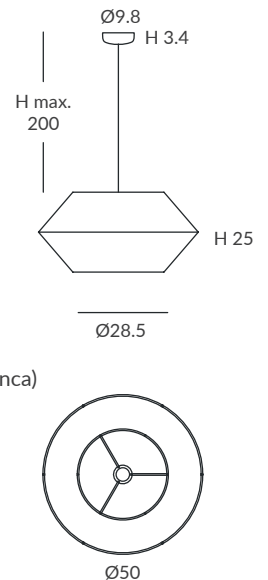

REF. 26860/50 REF. OD26860/50
COLGANTE / SUSPENSION
IP20 (26860/50) o **IP64** (OD26860/50)

MATERIAL
Metal y cuerda / Metal and cord

ACABADO / FINISH
Florón: blanco mate, negro mate, cromo o níquel satinado
Canopy: matt white, matt black, chrome or satin nickel
Estructura: negra (excepto para cuerda blanca)
Structure: black (except for white cord)
Cuerda: ver colores estándar
Cord: see standard colors

INSTALACIÓN / INSTALLATION
- E27 LED 1x15W Ø6cm
- E27 LED 1x20W Ø12cm