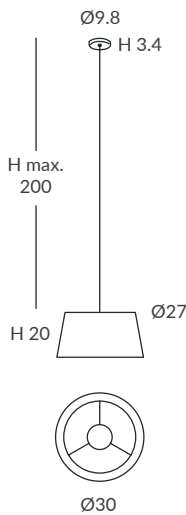

REF. REF.
24800/30 OD24800/30

COLGANTE / SUSPENSION
IP20 (24800/30) o **IP64** (OD24800/30)

MATERIAL
Metal y cuerda / Metal and cord

ACABADO / FINISH
Florón: cromo, negro mate, blanco mate o níquel satinado
Canopy: chrome, matt black, matt white or satin nickel
Estructura: negra (excepto para cuerda blanca)
Structure: black (except for white cord)
Cuerda: ver colores estándar
Cord: see standard colors

INSTALACIÓN / INSTALLATION
- E27 LED 1x15W Ø6cm

OPCIÓN: Cuerda ECO / OPTION: Cord ECO