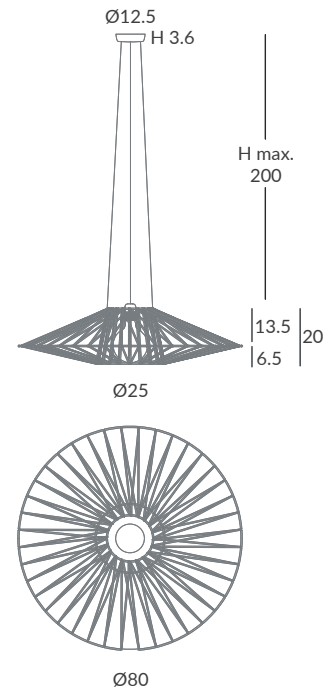

REF.
30801/80

COLGANTE / SUSPENSION
IP20

MATERIAL
Metal y cuerda
Metal and cord

ACABADO / FINISH

Florón: negro mate

Canopy: matt black

Estructura: negra

Structure: black

Cuerda: Elegir uno o dos colores
(ver carta de colores)

Cord: Choose one or two colors
(see cord color chart)

INSTALACIÓN / INSTALLATION

- E27 LED 1x20W Ø12cm