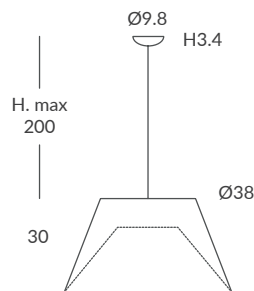

REF.
26801/53

COLGANTE / SUSPENSION
IP20

MATERIAL
Metal y cuerda / Metal and cord

ACABADO / FINISH
Florón: cromo, negro mate,
blanco mate o níquel satinado
Canopy: chrome, matt black,
matt white or satin nickel
Estructura: negra (excepto para cuerda blanca)
Structure: black (except for white cord)
Cuerda: ver colores estándar
Cord: see standard colors

INSTALACIÓN / INSTALLATION
- E27 LED 1x15W Ø6cm
- E27 LED 1x20W Ø12cm