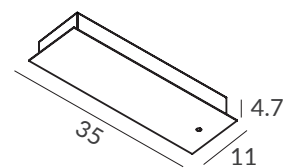

REF.  
KIT 32010/4  
(Para un total de 7m a 9m\*)  
(For a total from 7m to 9m\*)

ACABADO / FINISH  
Negro mate / Matt black

Para 7m y 8m / For 7m and 8m:  
ⓓ dim DALI Ⓟ dim PUSH  
ⓐ dim Casambi  
Para 9m / For 9m:  
Ⓥ dim 0-10V