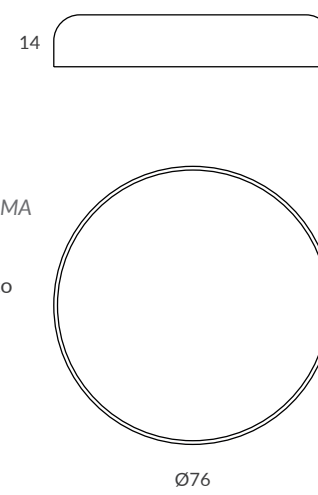

REF.
25210/31

PLAFÓN / CEILING LIGHT
IP20

MATERIAL
Metal y acrílico / Metal & acrylic

ACABADO / FINISH
Negro mate, blanco mate, blanco, beige, marsala y oliva
Matt black, matt white, white, beige, marsala or olive
Difusor: opal mate / Diffuser: Matt opal

INSTALACIÓN / INSTALLATION
- E27 LED 2x15W Ø6cm
- COB LED 10W AC.220V
CRI>90
Cálida / Warm 3000K 432lm
Neutra / Neutral 4000K 451lm

REF.
26200/54

PLAFÓN / CEILING LIGHT
IP20

MATERIAL
Metal y acrílico / Metal & acrylic

ACABADO / FINISH
Negro mate, blanco mate, blanco, beige, marsala y oliva
Matt black, matt white, white, beige, marsala or olive
Difusor: opal mate / Diffuser: Matt opal

INSTALACIÓN / INSTALLATION
- PCB-LED 25W 700mA
CRI>80
Cálida / Warm 3000K 2047lm
Neutra / Neutral 4000K 2158lm

- PCB-LED 40W 700mA
CRI>80
Cálida / Warm 3000K 2014lm
Neutra / Neutral 4000K 2107lm
Opción doble encendido / Double-switch option

REF.
26200/76

PLAFÓN / CEILING LIGHT
IP20

MATERIAL
Metal y metacrilato / Metal & PMMA

ACABADO / FINISH
Negro mate, blanco mate o blanco
Matt black, matt white or white
Difusor: opal brillo
Diffuser: shiny opal

INSTALACIÓN / INSTALLATION
- E27 LED 5x15W Ø6cm
- PCB-LED 70W 500mA
CRI>90
Cálida / Warm 3000K 5672lm
Neutra / Neutral 4000K 6101lm