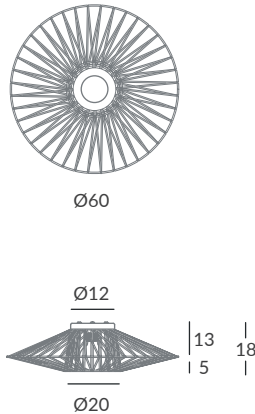

REF.
30000/60

APLIQUE / WALL LAMP
IP20

MATERIAL
Metal y cuerda / Metal and cord

ACABADO / FINISH
Base: negro mate / Base: matt black
Estructura: negra / Structure: black
Cuerda: Elegir uno o dos colores
(ver carta de colores)
Cord: Choose one or two colors
(see cord color chart)

INSTALACIÓN / INSTALLATION
- E27 LED 1x15W Ø6cm
- E27 LED 1x15W Ø9,5cm

REF.
30000/80

APLIQUE / WALL LAMP
IP20

MATERIAL
Metal y cuerda / Metal and cord

ACABADO / FINISH
Base: negro mate / Base: matt black
Estructura: negra / Structure: black
Cuerda: Elegir uno o dos colores
(ver carta de colores)
Cord: Choose one or two colors
(see cord color chart)

INSTALACIÓN / INSTALLATION
- E27 LED 1x20W Ø12cm