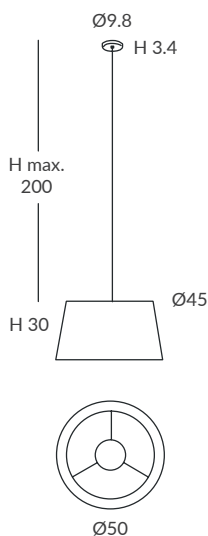

REF. REF.
24800/s50 OD24800/s50

COLGANTE / SUSPENSION
IP20 (24800/s50) o **IP64** (OD24800/s50)

MATERIAL
Metal y cuerda / Metal and cord

ACABADO / FINISH
Florón: cromo, negro mate, blanco mate o níquel satinado
Canopy: chrome, matt black, matt white or satin nickel
Estructura: negra (excepto para cuerda blanca)
Structure: black (except for white cord)
Cuerda: ver colores estándar
Cord: see standard colors

INSTALACIÓN / INSTALLATION
- E27 LED 1x15W Ø6cm
- E27 LED 1x20W Ø12cm

OPCIÓN: Cuerda ECO / OPTION: Cord ECO