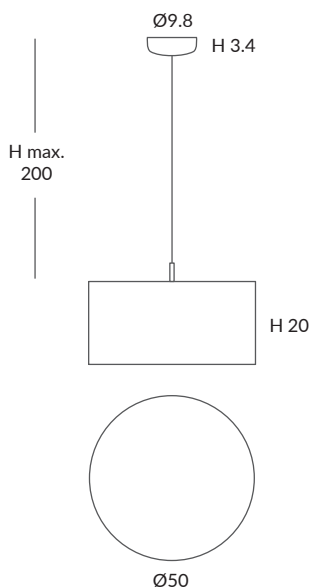

- 1 x E27 LED 15W Ø6cm

- 1 x E27 LED 20W Ø12cm

© dim Casambi

Carta colores de cuerda en la pág. 356 / Cord colour chart in page 356

Archivos 3D y ficheros fotométricos disponibles en web / 3D and photometric files available on the web