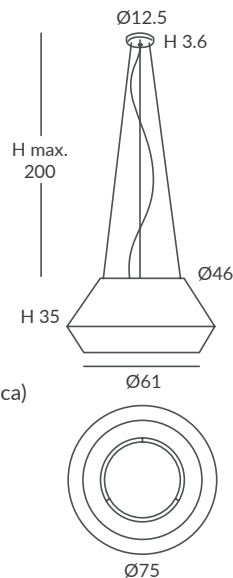

REF.
22810/75

COLGANTE / SUSPENSION
IP20

MATERIAL
Metal, cristal y cuerda
Metal, glass and cord

ACABADO / FINISH
Florón: cromo, negro mate, blanco mate o níquel satinado
Canopy: chrome, matt black, matt white or satin nickel
Estructura: negra (excepto para cuerda blanca)
Structure: black (except for white cord)
Difusor: cristal satinado
Diffuser: satinated glass
Cuerda: ver colores estándar
Cord: see standard colors

INSTALACIÓN / INSTALLATION
- E27 LED 3x15W Ø6cm