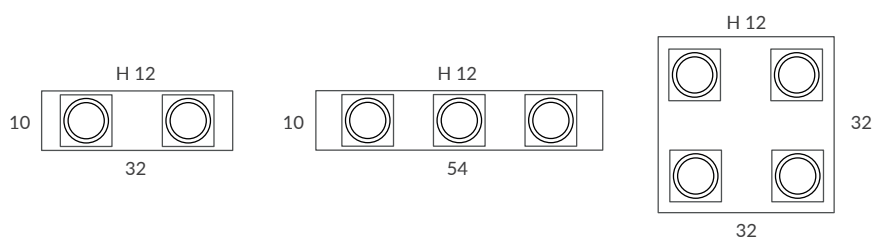

** Disponible en regleta de 2, 3 y 4 focos. Acabado base: Blanco, Plata y Níquel
Available with surface base for 2, 3 and 4 spotlights. Base finish: White, Silver and Nickel