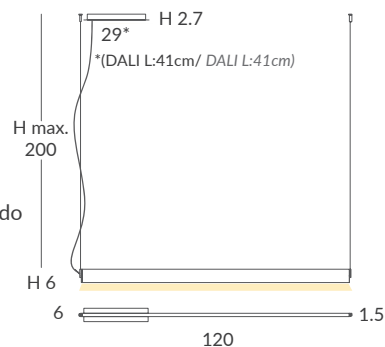

Difusor: Satinado/ Diffuser: Satin

**INSTALACIÓN/ INSTALLATION**

PCB LED 24W 500mA (D) (P) (LC) (C)

- Cálida/ Warm 3000K 1633lm

- Neutra/ Neutral 4000K 1708lm

CRI 80

REF.  
24940/52

APLIQUE/ WALL LAMP  
IP20