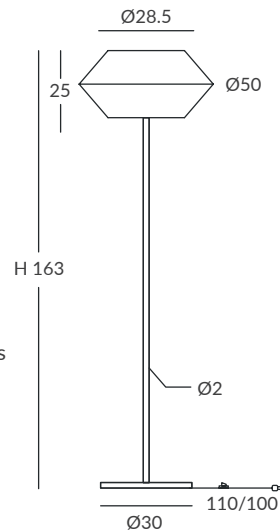

REF.
26062

PIE DE SALÓN / FLOOR LAMP
IP20

MATERIAL
Metal y cuerda
Metal and cord

ACABADO / FINISH
Estructura pantalla: blanca
Lampshade structure: white
Estructura pie: blanco o negro texturados
Leg structure: granulated white or black
Cuerda: ver colores estándar
Cord: see standard colors

INSTALACIÓN / INSTALLATION
- E27 LED 1x15W Ø6cm
- E27 LED 1x20W Ø12cm