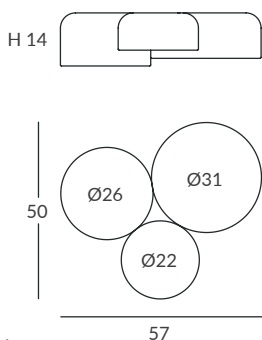

REF.
24210/60

PLAFÓN / CEILING LIGHT
IP20

MATERIAL
Metal y acrílico / Metal & acrylic

ACABADO / FINISH
Negro mate / Matt black
Blanco mate / Matt white
Blanco / White
Blanco-beige-marsala / White-beige-marsala
Blanco-beige-oliva / White-beige-green
Difusor: opal mate / Diffuser: Matt opal

INSTALACIÓN / INSTALLATION
- E27 LED 5x15W Ø6cm
- COB LED 30W AC.220V
CRI>90
Cálida / Warm 3000K 1296lm
Neutra / Neutral 4000K 1353lm