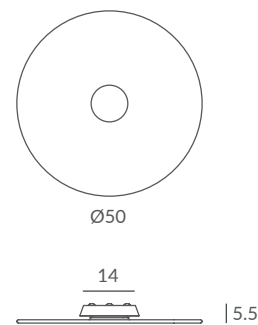

REF.
31280/50

PLAFÓN / CEILING LIGHT
IP20

MATERIAL
Aluminio y acrílico / Aluminium and acrylic

ACABADO / FINISHED
Negro texturado / Granulated black
Blanco texturado / Granulated white
Arena texturado / Granulated sand
Verde texturado / Granulated green
Difusor: Satinado/ Diffuser: Satin

INSTALACIÓN / INSTALLATION
COB-LED 10W AC.220V
CRI>90 (L) (C)
- Cálida/ Warm 3000K 771lm
- Neutra/ Neutral 4000K 805lm