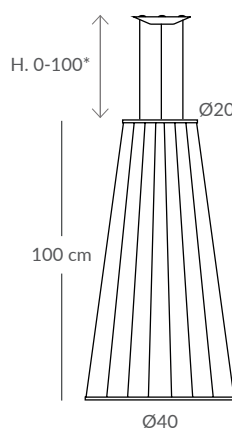

REF. 31400/100