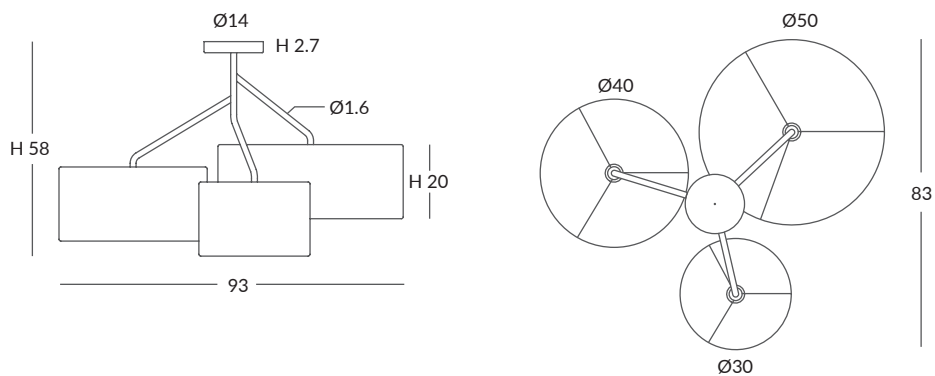

REF.
27800/95

SEMITECHO
SEMI FLUSH CEILING LIGHT
IP20

MATERIAL
Metal y cuerda / Metal & cord

ACABADO / FINISH
Estructura: blanco o negro mate
Structure: white or matt black
Cuerda ver carta de colores
Cord (see cord color chart)

INSTALACIÓN / INSTALLATION
- 3 x E27 LED 15W Ø6cm