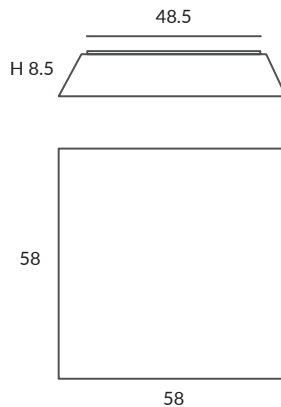

REF.
19003/58

PLAFÓN / CEILING LIGHT
IP20

MATERIAL
Metal y pantalla lino
Metal & line lampshade

ACABADO / FINISH
Crema / Cream

INSTALACIÓN / INSTALLATION
- E27 LED 4x15W Ø6cm

- PCB-LED 40W 700mA
CRI>80
Cálida / Warm 3000K 2400lm
Neutra / Neutral 4000K 2510lm

- PCB-LED 70W 500mA
CRI>90
Cálida / Warm 3000K 4492lm
Neutra / Neutral 4000K 4698lm