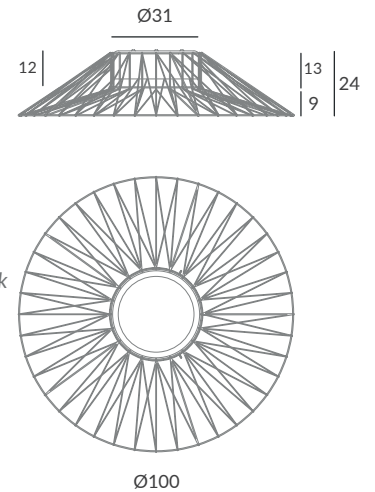

REF.
30200/100

PLAFÓN / CEILING LIGHT
IP20

MATERIAL
Metal y cuerda / Metal and cord

ACABADO / FINISH

Base: negro mate/ Base: matt black

Estructura: negra/ Structure: black

Cuerda: Elegir uno o dos colores
(ver carta de colores)

Cord: Choose one or two colors
(see cord color chart)

INSTALACIÓN / INSTALLATION

- E27 LED 3x15W Ø6cm