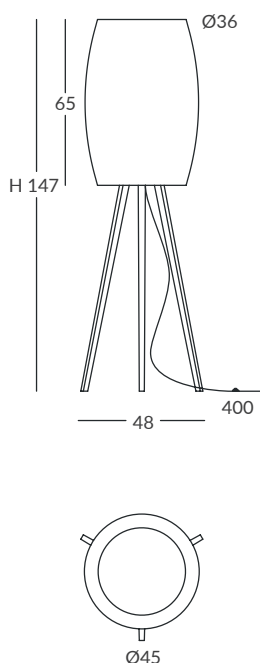

REF. REF.
29032 OD29032

PIES DE SALÓN / FLOOR LAMP
IP20 (ref. 29032) o **IP64*** (ref. OD29032)

MATERIAL
Metal, madera de iroco y cuerda
Metal, irocco wood and cord

ACABADO / FINISH
Soporte: madera natural
Base: natural wood
Estructura: negra o blanca (según cuerda)
Structure: black or white (depends on the cord)
Cuerda: ver colores estándar
Cord: see standard colors

INSTALACIÓN / INSTALLATION
- E27 LED 1x15W Ø6cm
- E27 LED 1x20W Ø12cm

*Modelo IP64: sin interruptor
*IP64 model: without switch