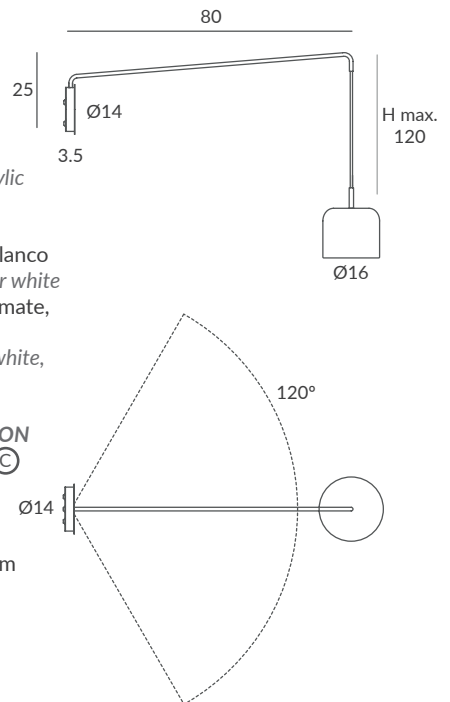

REF.
25916/80

APLIQUE / WALL LAMP
IP20

MATERIAL
Metal y acrílico / Metal & acrylic

ACABADO / FINISH
Base y brazo: negro mate o blanco
Wall base & arm: matt black or white
Pantalla: negro mate, blanco mate, blanco, beige, marsala y oliva
Lampshade: matt black, matt white, white, beige, marsala or olive

INSTALACIÓN / INSTALLATION
- E27 LED 1x6W Ø5cm
- COB LED 8W AC.220V
CRI>90
Cálida / Warm 3000K 345lm
Neutra / Neutral 4000K 360lm