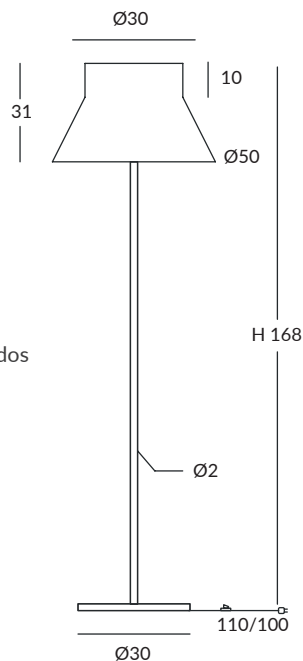

INSTALACIÓN / INSTALLATION

- E27 LED 1x15W Ø6cm

- E27 LED 1x20W Ø12cm

REF.
26076

REF.
OD26076

PIE DE SALÓN / FLOOR LAMP
IP20 (26076) o IP64* (OD26076)

MATERIAL
Metal, madera de iroco y cuerda
Metal, iroco wood and cord

ACABADO / FINISH

Estructura pantalla: blanca
Lampshade structure: white
Soporte metal: blanco o negro
Metal bracket: white or black
Pies: madera natural
Legs: natural wood
Cuerda: ver colores estándar
Cord: see standard colors