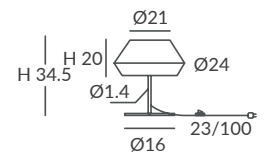

REF.
22002

PIE DE SALÓN / FLOOR LAMP
IP20

MATERIAL

Metal y cuerda / Metal and cord

ACABADO / FINISH

Estructura pantalla: blanca
Lampshade structure: white
Estructura pie: blanco o negro texturados
Leg structure: granulated white or black
Cuerda: ver colores estándar
Cord: see standard colors