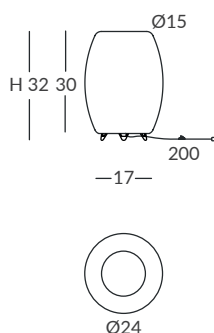

REF. REF.
29031 OD29031

SOBREMESA / TABLE LAMP
IP20 (ref. 29031) o **IP64*** (ref. OD29031)

MATERIAL
Metal y cuerda
Metal and cord

ACABADO / FINISH
Estructura y base: negra o blanca (según cuerda)
Structure and base: black or white (depends on the cord)
Cuerda: ver colores estándar
Cord: see standard colors

INSTALACIÓN / INSTALLATION
- E27 LED 1x15W Ø6cm

*Modelo IP64: sin interruptor
*IP64 model: without switch