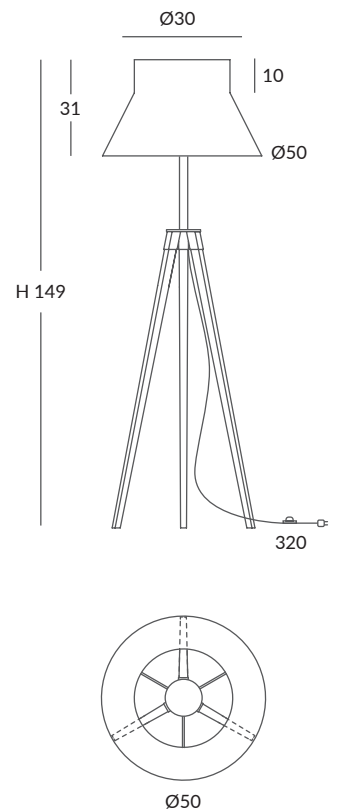

INSTALACIÓN / INSTALLATION

- E27 LED 1x15W Ø6cm

- E27 LED 1x20W Ø12cm

© dim Casambi

Carta colores de cuerda en la pág. 356 / Cord colour chart in page 356

Archivos 3D y ficheros fotométricos disponibles en web / 3D and photometric files available on the web