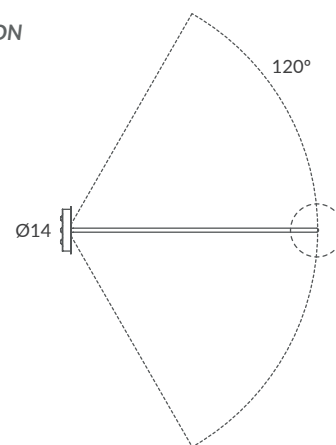

REF.
KIT/APL800

APLIQUE/ WALL BRACKET
IP20

MATERIAL
Metal

ACABADO / FINISH
Base y brazo: blanco o negro mate
Wall base and arm: white or matt black

INSTALACIÓN / INSTALLATION
- 1xE27 LED 15W Ø6cm