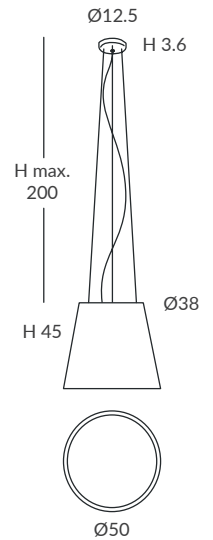

**INSTALACIÓN / INSTALLATION**  
- E27 LED 3x15W Ø6cm  

REF. REF.  
24800/30 OD24800/30

**COLGANTE / SUSPENSION**  
IP20 (24800/30) o **IP64** (OD24800/30)

**MATERIAL**  
Metal y cuerda / Metal and cord

**ACABADO / FINISH**  
Florón: cromo, negro mate, blanco mate o níquel satinado  
Canopy: chrome, matt black, matt white or satin nickel  
Estructura: negra (excepto para cuerda blanca)  
Structure: black (except for white cord)  
Cuerda: ver colores estándar  
Cord: see standard colors