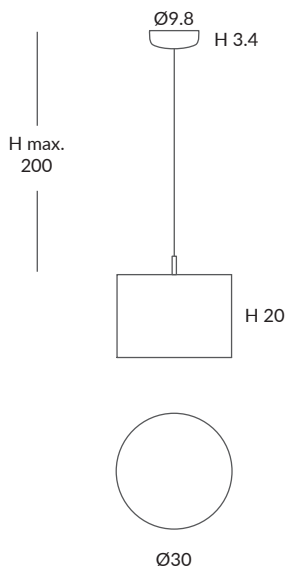

Estructura: negra (excepto para cuerda blanca)

Structure: black (except for white cord)

Cuerda ver carta de colores

Cord (see cord color chart)

INSTALACIÓN / INSTALLATION

- 1 x E27 LED 15W Ø6cm

- 1 x E27 LED 20W Ø12cm