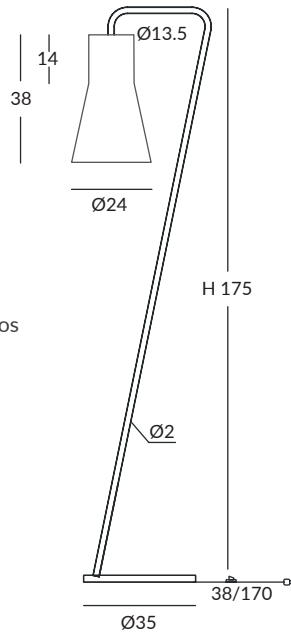

INSTALACIÓN / INSTALLATION

- E27 LED 1x15W Ø6cm

REF.  
26071

SOBREMESA / TABLE LAMP  
IP20

MATERIAL  
Metal y cuerda / Metal and cord

ACABADO / FINISH

Estructura pantalla: blanca  
Lampshade structure: white  
Estructura base: blanco o negro texturados  
Base structure: granulated white or black  
Cuerda: ver colores estándar  
Cord: see standard colors