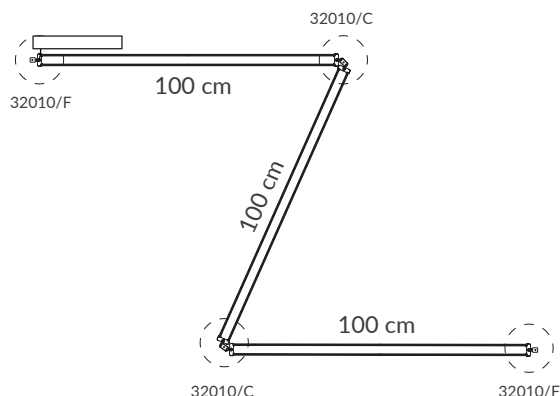

DRIVER KIT (florón + driver) / DRIVER KIT (canopy + driver)

REF.
KIT 32010/1
(Para un total de 2m)
(For a total of 2m)

ACABADO / FINISH
Negro mate / Matt black

ⓓ dim DALI Ⓟ dim PUSH
ⓐ dim Casambi

REF.
KIT 32010/2
(Para un total de 3m y 4m)
(For a total of 3m and 4m)

ACABADO / FINISH
Negro mate / Matt black

ⓓ dim DALI Ⓟ dim PUSH
ⓐ dim Casambi

REF.
KIT 32010/3
(Para un total de 5m y 6m)
(For a total of 5m and 6m)

ACABADO / FINISH
Negro mate / Matt black

ⓓ dim DALI Ⓟ dim PUSH
ⓐ dim Casambi

REF.
KIT 32010/4
(Para un total de 7m a 9m*)
(For a total from 7m to 9m*)

ACABADO / FINISH
Negro mate / Matt black

Para 7m y 8m / For 7m and 8m:
ⓓ dim DALI Ⓟ dim PUSH
ⓐ dim Casambi
Para 9m / For 9m:
Ⓥ dim 0-10V

Múltiples combinaciones/ Multiple combinations. Max. 155W (9m)

Cada 9 metros es necesaria una conexión a la red eléctrica (KIT) / Every 9 meters, an electrical connection (KIT) is required.

EJEMPLO DE CONFIGURACIÓN / CONFIGURATION EXAMPLE

1. Elegir longitud y cantidad de perfiles
  1. Choose length & quantity of profiles
  - 3 x 32010/100
2. Seleccionar KIT correspondiente al total de metros
  2. Select KIT corresponding to the total number of meters
  - KIT 32010/2
3. Indicar número de conexiones entre perfiles
  3. Indicate number of profile connections
  - 2 x 32010/C
4. Indicar composición
  4. Indicate composition
  - Abierto / Open (2 x 32010/F)

Composición abierta / Open composition

EJEMPLO DE CONFIGURACIÓN / CONFIGURATION EXAMPLE

1. Elegir longitud y cantidad de perfiles
  1. Choose length & quantity of profiles
  - 2 x 32010/100 + 2 x 32010/200
2. Seleccionar KIT correspondiente al total de metros
  2. Select KIT corresponding to the total number of meters
  - KIT 32010/3
3. Indicar número de conexiones entre perfiles
  3. Indicate number of profile connections
  - 3 x 32010/C
4. Indicar composición
  4. Indicate composition
  - Cerrado / Closed (1 x 32010/U)