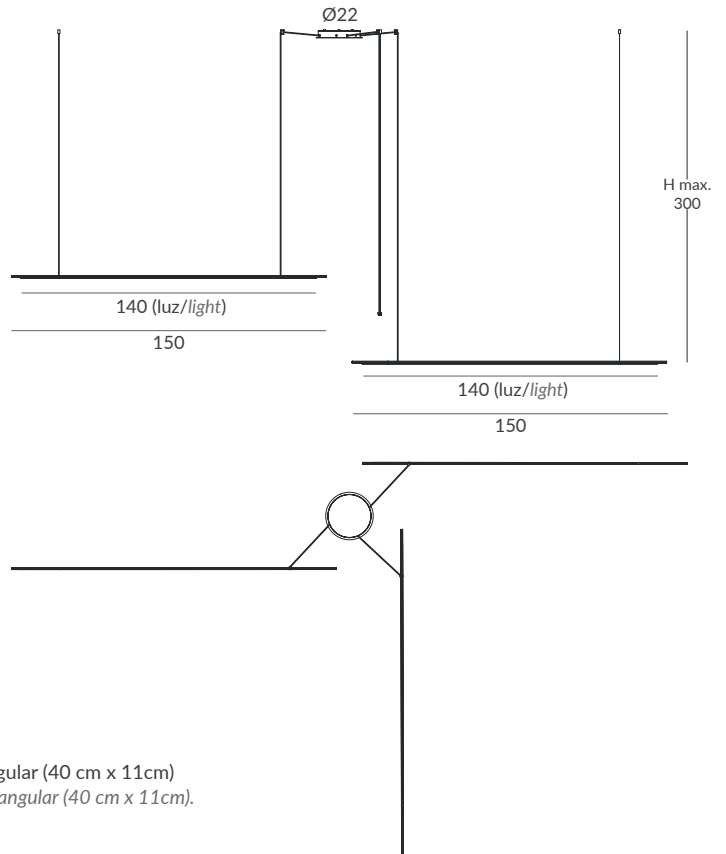

**ACABADO / FINISH**

Negro mate / Matt black  
Florón: negro mate / Canopy: matt black

**INSTALACIÓN / INSTALLATION**

1-5 x LED strip 24V 13,5W  
CRI>90 (D) (P) (LC) (C)  
Cálida / Warm 3000K 856lm  
Neutra / Neutral 4000K 928lm