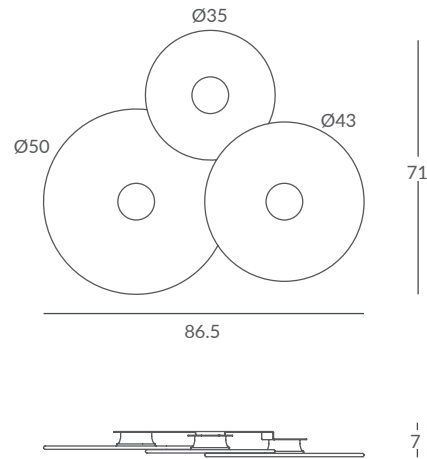

REF.
31280/86

PLAFÓN / CEILING LIGHT
IP20

MATERIAL
Aluminio y acrílico / Aluminium and acrylic

ACABADO / FINISHED
Negro texturado / Granulated black
Blanco texturado / Granulated white
Blanco texturado-Arena texturado-Negro texturado
Granulated white-Granulated sand-Granulated black
Blanco texturado-Arena texturado-Verde texturado
Granulated white-Granulated sand-Granulated green
Difusor: Satinado/ Diffuser: Satin

INSTALACIÓN / INSTALLATION
COB-LED 30W AC.220V
CRI>90 (L) (C)
- Cálida/ Warm 3000K 2313lm
- Neutra/ Neutral 4000K 2415lm