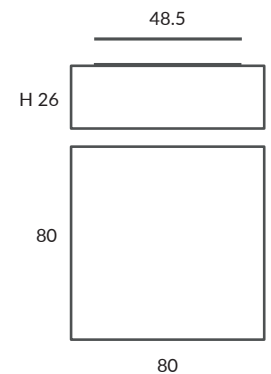

REF.
20010/80

PLAFÓN / CEILING LIGHT
IP20

MATERIAL
Metal y tela elástica
Metal & stretching fabric

ACABADO / FINISH
Blanco óptico
Optical white

INSTALACIÓN / INSTALLATION
- E27 LED 4x15W Ø6cm

- PCB-LED 40W 700mA
CRI>80
Cálida / Warm 3000K 2400lm
Neutra / Neutral 4000K 2510lm

- PCB-LED 70W 500mA
CRI>90
Cálida / Warm 3000K 4492lm
Neutra / Neutral 4000K 4698lm

- PCB-LED 72W 300mA
Regulable en temp./ brillo
Dimmable temp./ brightness
3000K - 6000K max. 3911lm