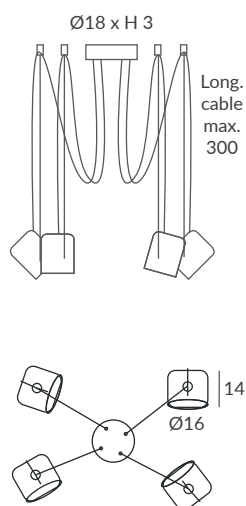

MATERIAL  
Metal y acrílico / Metal & acrylic

ACABADO / FINISH  
Negro mate / Matt black  
Blanco mate / Matt white  
Blanco / White  
Difusor: opal mate / Diffuser: Matt opal

INSTALACIÓN / INSTALLATION  
- 2-6 x GU10 LED 8W Ø5cm  $\llcorner$   
- 2-6 x GU10 LED 14W Ø11.1cm L:7.5cm  $\llcorner$   
- COB LED 8W AC.220V  
CRI>90  $\llcorner$   $\llcorner$   
Cálida / Warm 3000K 345lm  
Neutra / Neutral 4000K 360lm