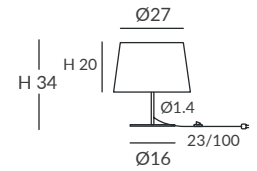

REF.
24001

SOBREMESA / TABLE LAMP
IP20

MATERIAL
Metal y cuerda / Metal and cord

ACABADO / FINISH

Estructura pantalla: blanca
Lampshade structure: white
Estructura base: blanco o negro texturados
Base structure: granulated white or black
Cuerda: ver colores estándar
Cord: see standard colors

INSTALACIÓN / INSTALLATION
- E27 LED 1x15W Ø6cm

OPCIÓN: Cuerda ECO / OPTION: Cord ECO

REF.
24003

SOBREMESA / TABLE LAMP
IP20

MATERIAL
Metal y cuerda / Metal and cord

ACABADO / FINISH

Estructura pantalla: blanca
Lampshade structure: white
Estructura base: blanco o negro texturados
Base structure: granulated white or black
Cuerda: ver colores estándar
Cord: see standard colors

INSTALACIÓN / INSTALLATION
- E27 LED 1x15W Ø6cm

OPCIÓN: Cuerda ECO / OPTION: Cord ECO

REF.
24002

PIE DE SALÓN / FLOOR LAMP
IP20

MATERIAL
Metal y cuerda / Metal and cord

ACABADO / FINISH

Estructura pantalla: blanca
Lampshade structure: white
Estructura pie: blanco o negro texturados
Leg structure: granulated white or black
Cuerda: ver colores estándar
Cord: see standard colors

INSTALACIÓN / INSTALLATION
- E27 LED 1x15W Ø6cm
- E27 LED 1x20W Ø12cm

OPCIÓN: Cuerda ECO / OPTION: Cord ECO

REF.
24004

PIE DE SALÓN / FLOOR LAMP
IP20

MATERIAL
Metal y cuerda / Metal and cord

ACABADO / FINISH

Estructura pantalla: blanca
Lampshade structure: white
Estructura pie: blanco o negro texturados
Leg structure: granulated white or black
Cuerda: ver colores estándar
Cord: see standard colors

INSTALACIÓN / INSTALLATION
- E27 LED 1x15W Ø6cm
- E27 LED 1x20W Ø12cm

OPCIÓN: Cuerda ECO / OPTION: Cord ECO

REF.
24006E

REF.
OD24006E

PIE DE SALÓN / FLOOR LAMP
IP20 (24006E) o IP64* (OD24006E)

MATERIAL
Metal, madera de iroco y cuerda (ECO)
Metal, irocco wood and cord (ECO)

ACABADO / FINISH