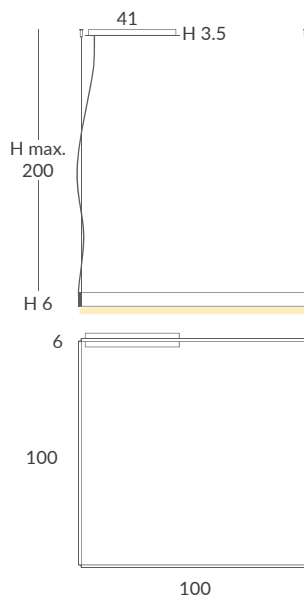

REF.
24840/100

COLGANTE/ SUSPENSION
IP20

MATERIAL
Aluminio, madera y acrílico satinado
Aluminium, wood and satin acrylic

ACABADO/ FINISH
Blanco mate / *Matt white*
Negro mate/ *Matt black*
Roble natural-plata/ *Natural oak-silver*
Nogal natural-plata/ *Natural walnut-silver*
Florón: blanco mate/ *Canopy: Matt white*
Difusor: Satinado/ *Diffuser: Satin*

INSTALACIÓN/ INSTALLATION
PCB LED 75W 500mA (D) (P) (C)
- Cálida/ *Warm 3000K 5579lm*
- Neutra/ *Neutral 4000K 5836lm*
CRI 80