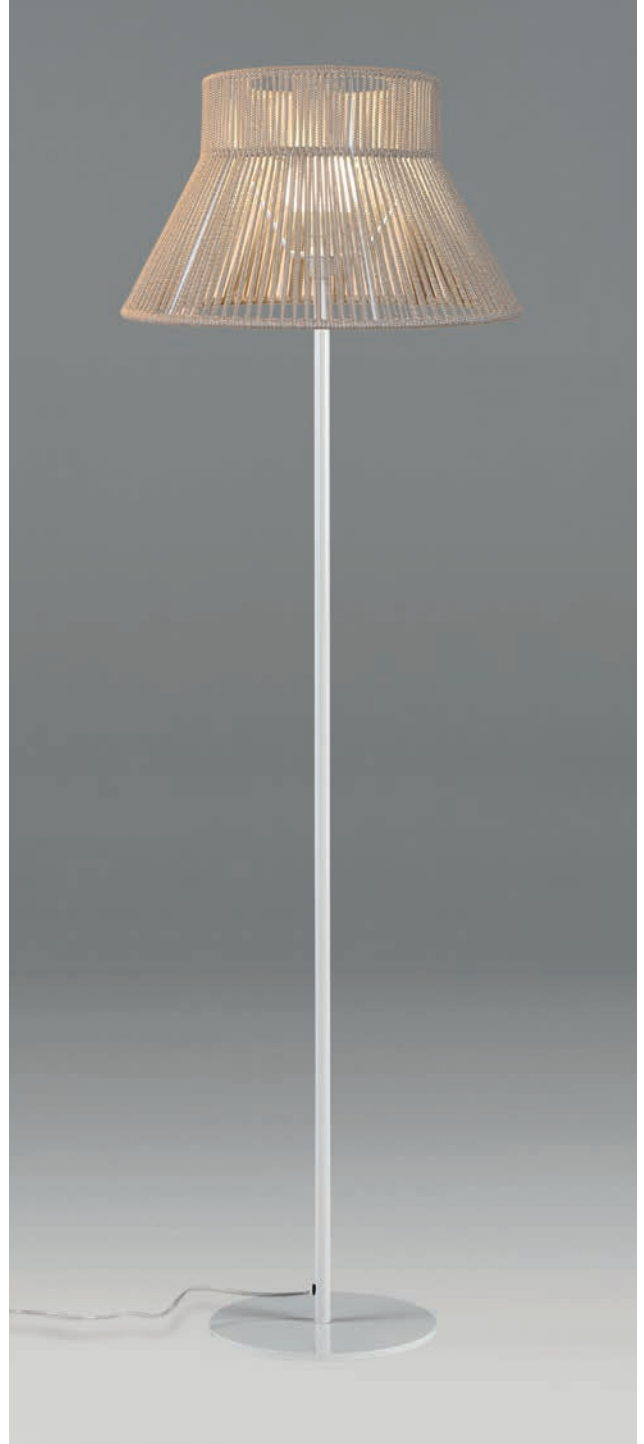

26870/35 brown

26072 stone