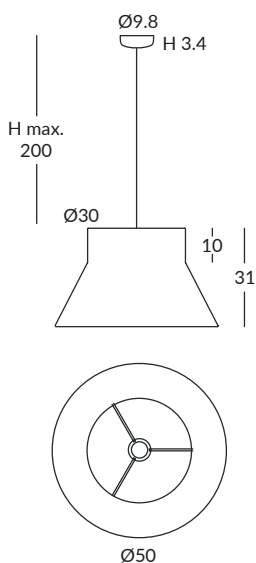

Estructura: negra (excepto para cuerda blanca)  
Structure: black (except for white cord)  
Cuerda: ver colores estándar  
Cord: see standard colors

**INSTALACIÓN / INSTALLATION**  
- E27 LED 1x15W Ø6cm    
- E27 LED 1x20W Ø12cm  