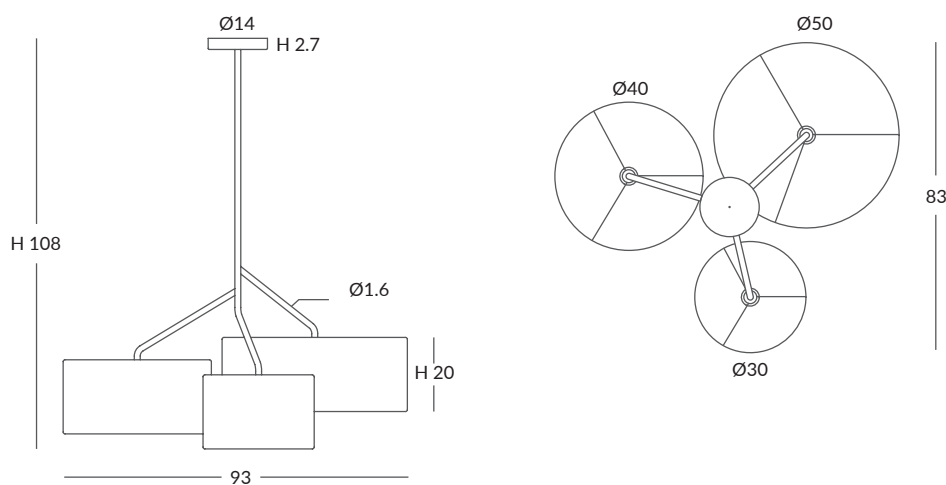

REF.
27800/95L

SEMITECHO
SEMI FLUSH CEILING LIGHT
IP20

MATERIAL
Metal y cuerda / Metal & cord

ACABADO / FINISH
Estructura: blanco o negro mate
Structure: white or matt black
Cuerda ver carta de colores
Cord (see cord color chart)

INSTALACIÓN / INSTALLATION
- 3 x E27 LED 15W Ø6cm