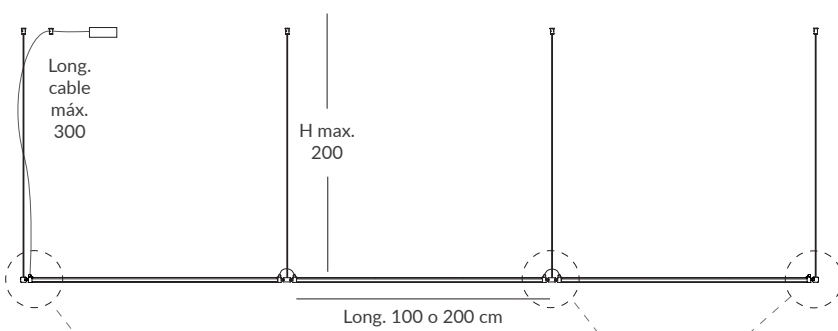

Composición abierta / Open composition

Composición cerrada / Closed composition

ref. 32010/F