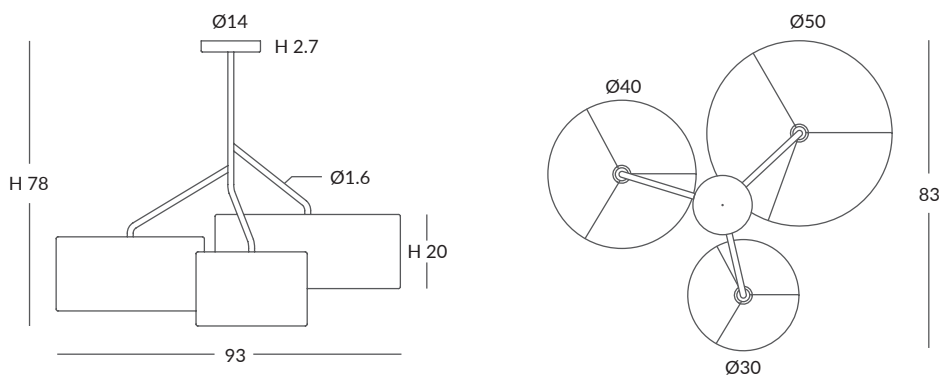

REF.
27800/95M

SEMITECHO
SEMI FLUSH CEILING LIGHT
IP20

MATERIAL
Metal y cuerda / Metal & cord

ACABADO / FINISH
Estructura: blanco o negro mate
Structure: white or matt black
Cuerda ver carta de colores
Cord (see cord color chart)

INSTALACIÓN / INSTALLATION
- 3 x E27 LED 15W Ø6cm