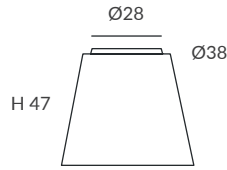

REF.
24000/50

PLAFÓN / CEILING LIGHT
IP20

MATERIAL
Metal, metacrilato y cuerda
Metal, PMMA and cord

ACABADO / FINISH
Difusor: blanco hielo
Diffuser: White frosted
Estructura: negra (excepto para cuerda blanca)
Structure: black (except for white cord)
Cuerda: ver colores estándar
Cord: see standard colors

INSTALACIÓN / INSTALLATION
- E27 LED 3x15W Ø6cm

REF.
24000/60

PLAFÓN / CEILING LIGHT
IP20

MATERIAL
Metal, metacrilato y cuerda
Metal, PMMA and cord

ACABADO / FINISH
Difusor: blanco hielo
Diffuser: White frosted
Estructura: negra (excepto para cuerda blanca)
Structure: black (except for white cord)
Cuerda: ver colores estándar
Cord: see standard colors