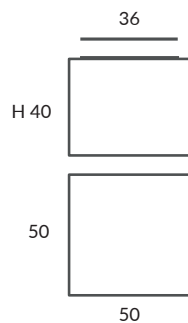

REF.
20010/50

PLAFÓN / CEILING LIGHT
IP20

MATERIAL
Metal y tela elástica
Metal & stretching fabric

ACABADO / FINISH
Blanco óptico
Optical white

INSTALACIÓN / INSTALLATION
- E27 LED 4x15W Ø6cm

- PCB-LED 40W 700mA
CRI>80
Cálida / Warm 3000K 2400lm
Neutra / Neutral 4000K 2510lm

- PCB-LED 55W 500mA
CRI>90
Cálida / Warm 3000K 3115lm
Neutra / Neutral 4000K 3258lm