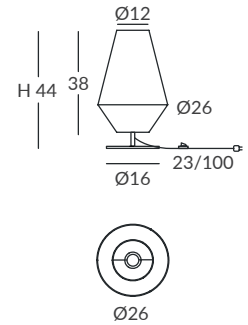

REF.
26060

PIE DE SALÓN / FLOOR LAMP
IP20

MATERIAL
Metal y cuerda
Metal and cord

ACABADO / FINISH
Estructura pantalla: blanca
Lampshade structure: white
Estructura pie: blanco o negro texturados
Leg structure: granulated white or black
Cuerda: ver colores estándar
Cord: see standard colors

INSTALACIÓN / INSTALLATION
- E27 LED 1x15W Ø6cm

REF.
26061

SOBREMESA / TABLE LAMP
IP20

MATERIAL
Metal y cuerda
Metal and cord

ACABADO / FINISH
Estructura pantalla: blanca
Lampshade structure: white
Estructura base: blanco o negro texturados
Base structure: granulated white or black
Cuerda: ver colores estándar
Cord: see standard colors

INSTALACIÓN / INSTALLATION
- E27 LED 1x15W Ø6cm

REF.
26062

PIE DE SALÓN / FLOOR LAMP
IP20

MATERIAL
Metal y cuerda
Metal and cord

ACABADO / FINISH
Estructura pantalla: blanca
Lampshade structure: white
Estructura pie: blanco o negro texturados
Leg structure: granulated white or black
Cuerda: ver colores estándar
Cord: see standard colors

INSTALACIÓN / INSTALLATION
- E27 LED 1x15W Ø6cm
- E27 LED 1x20W Ø12cm

REF.
26066

PIE DE SALÓN / FLOOR LAMP
IP20

MATERIAL
Metal, madera de iroco y cuerda
Metal, irocco wood and cord

ACABADO / FINISH
Estructura pantalla: blanca
Lampshade structure: white
Soporte metal: blanco o negro
Metal bracket: white or black
Pies: madera natural
Legs: natural wood
Cuerda: ver colores estándar
Cord: see standard colors

INSTALACIÓN / INSTALLATION
- E27 LED 1x15W Ø6cm
- E27 LED 1x20W Ø12cm

dim Casambi