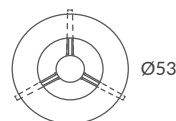

**INSTALACIÓN / INSTALLATION**

- E27 LED 1x15W Ø6cm  

- E27 LED 1x20W Ø12cm  

\*Modelo IP64: sin interruptor

\*IP64 model: without switch

REF.  
22000/53

PLAFÓN/ CEILING LIGHT  
IP20

**MATERIAL**