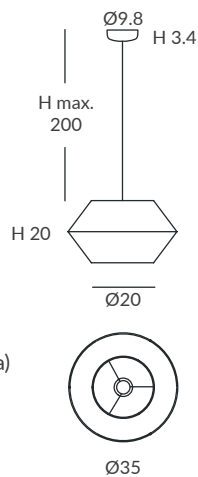

REF. 26860/35 REF. OD26860/35
COLGANTE / SUSPENSION
IP20 (26860/35) o **IP64** (OD26860/35)

MATERIAL
Metal y cuerda / Metal and cord

ACABADO / FINISH
Florón: blanco mate, negro mate, cromo o níquel satinado
Canopy: matt white, matt black, chrome or satin nickel
Estructura: negra (excepto para cuerda blanca)
Structure: black (except for white cord)
Cuerda: ver colores estándar
Cord: see standard colors

INSTALACIÓN / INSTALLATION
- E27 LED 1x15W Ø6cm