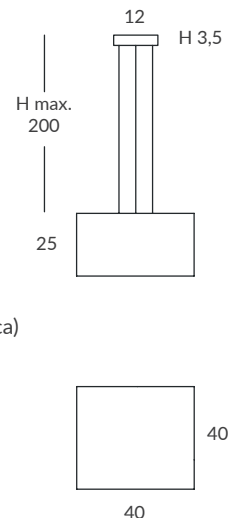

REF.
26800/40

COLGANTE / SUSPENSION
IP20

MATERIAL
Metal y cuerda / Metal and cord

ACABADO / FINISH
Florón: negro mate o blanco mate
Canopy: matt black or matt white
Estructura: negra (excepto para cuerda blanca)
Structure: black (except for white cord)
Cuerda: ver colores estándar
Cord: see standard colors

INSTALACIÓN / INSTALLATION

- E27 LED 1x15W Ø6cm

- E27 LED 1x20W Ø12cm