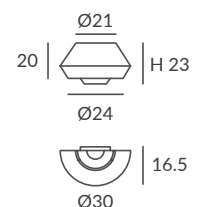

dim Casambi

Carta colores de cuerda en la pág. 356 / Cord colour chart in page 356

Archivos 3D y ficheros fotométricos disponibles en web / 3D and photometric files available on the web