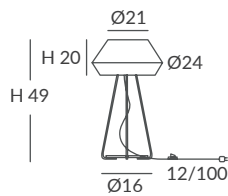

REF.
22001

SOBREMESA / TABLE LAMP
IP20

MATERIAL

Metal y cuerda / Metal and cord

ACABADO / FINISH

Estructura pantalla: blanca
Lampshade structure: white
Estructura base: blanco o negro texturados
Base structure: granulated white or black
Cuerda: ver colores estándar
Cord: see standard colors

INSTALACIÓN / INSTALLATION

- E27 LED 1x15W Ø6cm

OPCIÓN: Cuerda ECO / OPTION: Cord ECO

REF.
22003

SOBREMESA / TABLE LAMP
IP20

MATERIAL

Metal y cuerda / Metal and cord

ACABADO / FINISH

Estructura pantalla: blanca
Lampshade structure: white
Estructura base: blanco o negro texturados
Base structure: granulated white or black
Cuerda: ver colores estándar
Cord: see standard colors

INSTALACIÓN / INSTALLATION

- E27 LED 1x15W Ø6cm

OPCIÓN: Cuerda ECO / OPTION: Cord ECO