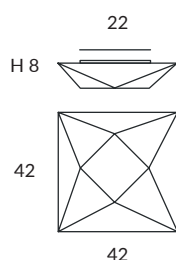

REF.
20007/42

PLAFÓN / CEILING LIGHT
IP20

MATERIAL
Metal y tela elástica
Metal & stretching fabric

ACABADO / FINISH
Blanco óptico
Optical white

INSTALACIÓN / INSTALLATION
- E27 LED 2x15W Ø6cm
- PCB-LED 20W 700mA
CRI>80
Cálida / Warm 3000K 1180lm
Neutra / Neutral 4000K 1235lm