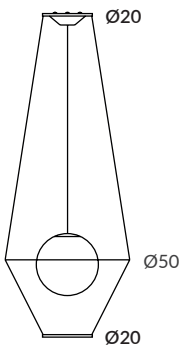

31200/100 + 1xARO50
(E27 LED)