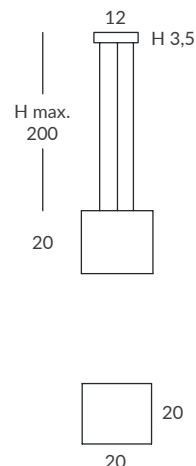

REF.
26000/35

PLAFÓN / CEILING LIGHT
IP20

MATERIAL
Metal, metacrilato y cuerda
Metal, PMMA and cord

ACABADO / FINISH
Difusor: blanco óptico
Diffuser: optic white
Estructura: negra (excepto para cuerda blanca)
Structure: black (except for white cord)
Cuerda: ver colores estándar
Cord: see standard colors

INSTALACIÓN / INSTALLATION

- E27 LED 2x15W Ø6cm

REF.
26800/20

COLGANTE / SUSPENSION
IP20

MATERIAL
Metal y cuerda / Metal and cord

ACABADO / FINISH
Florón: negro mate o blanco mate
Canopy: matt black or matt white
Estructura: negra (excepto para cuerda blanca)
Structure: black (except for white cord)
Cuerda: ver colores estándar
Cord: see standard colors

INSTALACIÓN / INSTALLATION

- E27 LED 1x15W Ø6cm

REF.
26000/60

PLAFÓN / CEILING LIGHT
IP20

MATERIAL
Metal, metacrilato y cuerda
Metal, PMMA and cord

ACABADO / FINISH
Difusor: blanco óptico
Diffuser: optic white
Estructura: negra (excepto para cuerda blanca)
Structure: black (except for white cord)
Cuerda: ver colores estándar
Cord: see standard colors

INSTALACIÓN / INSTALLATION

- E27 LED 4x15W Ø6cm

REF.
26800/25

COLGANTE / SUSPENSION
IP20

MATERIAL
Metal y cuerda / Metal and cord

ACABADO / FINISH
Florón: negro mate o blanco mate
Canopy: matt black or matt white
Estructura: negra (excepto para cuerda blanca)
Structure: black (except for white cord)
Cuerda: ver colores estándar
Cord: see standard colors

INSTALACIÓN / INSTALLATION

- E27 LED 1x15W Ø6cm

REF.
26800/40

COLGANTE / SUSPENSION
IP20

MATERIAL
Metal y cuerda / Metal and cord

ACABADO / FINISH
Florón: negro mate o blanco mate
Canopy: matt black or matt white
Estructura: negra (excepto para cuerda blanca)
Structure: black (except for white cord)
Cuerda: ver colores estándar
Cord: see standard colors

INSTALACIÓN / INSTALLATION

- E27 LED 1x15W Ø6cm