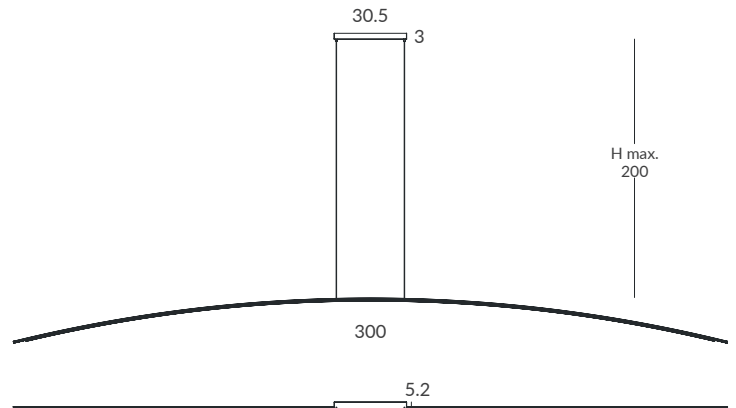

ACABADO / FINISH  
Negro mate / Matt black  
Florón: negro mate / Canopy: matt black

INSTALACIÓN / INSTALLATION  
- LED strip 24V 28W (LC) (C)  
CRI>90  
Cálida / Warm 3000K 1775lm  
Neutra / Neutral 4000K 1922lm