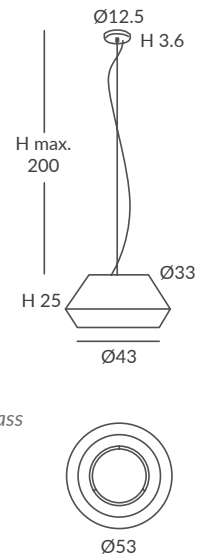

REF.
22910/30

APLIQUE CON LECTOR
READING WALL LAMP
IP20

MATERIAL
Metal y cuerda / Metal and cord

ACABADO / FINISH
Base y flexo: blanco mate o negro mate
Base + flex arm: matt white o matt black
Cuerda: ver colores estándar
Cord: see standard colors

INSTALACIÓN / INSTALLATION
- E27 LED 1x15W Ø6cm
Flexo / flex arm LED 3,5W 550mA
Neutra / Neutral 4000K 180lm

OPCIÓN: Cuerda ECO / OPTION: Cord ECO

REF.
22810/53

COLGANTE / SUSPENSION
IP20

MATERIAL
Metal, cristal y cuerda
Metal, glass and cord

ACABADO / FINISH
Florón: cromo, negro mate, blanco mate o níquel satinado
Canopy: chrome, matt black, matt white or satin nickel
Estructura: negra (excepto para cuerda blanca)
Structure: black (except for white cord)
Difusor: cristal satinado / Diffuser: satinated glass
Cuerda: ver colores estándar
Cord: see standard colors

INSTALACIÓN / INSTALLATION
- E27 LED 2x15W Ø6cm

OPCIÓN: Cuerda ECO / OPTION: Cord ECO