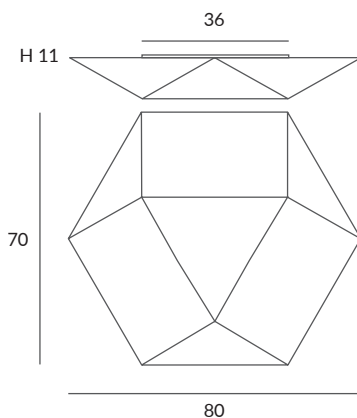

REF.
20013/80

PLAFÓN / CEILING LIGHT
IP20

MATERIAL
Metal y tela elástica
Metal & stretching fabric

ACABADO / FINISH
Blanco óptico
Optical white

INSTALACIÓN / INSTALLATION
- E27 LED 4x15W Ø6cm

- PCB-LED 40W 700mA
CRI>80
Cálida / Warm 3000K 2400lm
Neutra / Neutral 4000K 2510lm

- PCB-LED 55W 500mA
CRI>90
Cálida / Warm 3000K 3115lm
Neutra / Neutral 4000K 3258lm