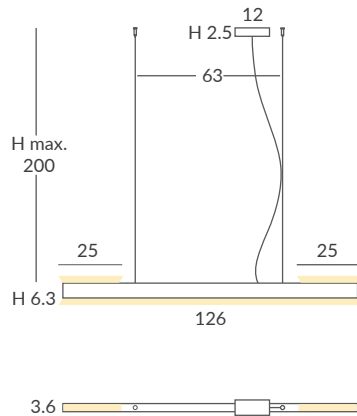

REF.
27841/125S

COLGANTE / SUSPENSION
+ Luz indirecta / + Indirect lighting
IP20

MATERIAL
Aluminio y policarbonato /
Aluminium & polycarbonate

ACABADO / FINISH
Blanco mate, negro mate y hormigón
Matt white, matt black and concrete
Difusor: blanco óptico / Diffuser: Optic white

INSTALACIÓN / INSTALLATION
- PCB-LED 30.1W 700mA
Cálida/ Warm 3000K 2247lm
Neutra/ Neutral 4000K 2352lm
CRI ≥ 90