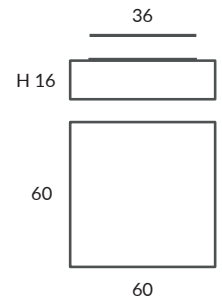

REF.
20010/60

PLAFÓN / CEILING LIGHT
IP20

MATERIAL
Metal y tela elástica
Metal & stretching fabric

ACABADO / FINISH
Blanco óptico
Optical white

INSTALACIÓN / INSTALLATION
- E27 LED 4x15W Ø6cm

- PCB-LED 40W 700mA
CRI>80
Cálida / Warm 3000K 2400lm
Neutra / Neutral 4000K 2510lm

- PCB-LED 55W 500mA
CRI>90
Cálida / Warm 3000K 3115lm
Neutra / Neutral 4000K 3258lm