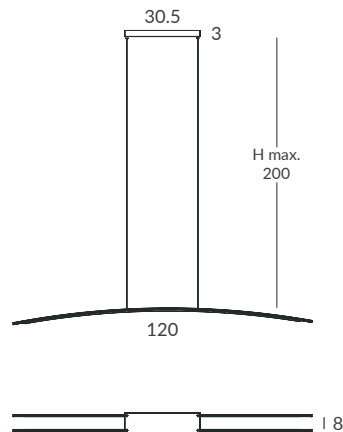

REF. RITA ARC
29822/120

COLGANTE / SUSPENSION
IP20

MATERIAL
Aluminio y policarbonato
Aluminium & polycarbonate

ACABADO / FINISH
Negro mate / Matt black
Florón: negro mate
Canopy: matt black

INSTALACIÓN / INSTALLATION
- LED strip 24V 22W (D) (P) (LC) (C)
CRI>90
Cálida / Warm 3000K 1346lm
Neutra / Neutral 4000K 1458lm

REF. RITA WALL
29921/120

APLIQUE / WALL LAMP
IP20

MATERIAL
Aluminio y policarbonato
Aluminium & polycarbonate

ACABADO / FINISH
Negro mate / Matt black
Florón: negro mate
Canopy: matt black

INSTALACIÓN / INSTALLATION
- LED strip 24V 9W
CRI>90
Cálida / Warm 3000K 551lm
Neutra / Neutral 4000K 596lm