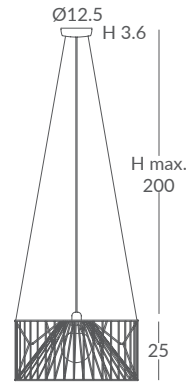

REF.
31800/S50

COLGANTE / SUSPENSION
IP20

MATERIAL
Metal y cuerda / Metal and cord

ACABADO / FINISH
Florón: blanco o negro mate
Canopy: white or matt black
Estructura: blanca o arena texturado
Structure: white or granulated sand
Cuerda: Ver carta de colores
Cord: See cord color chart

INSTALACIÓN / INSTALLATION
- E27 LED 1x20W Ø12cm

REF.
31800/L50

COLGANTE / SUSPENSION
IP20

MATERIAL
Metal y cuerda / Metal and cord

ACABADO / FINISH
Florón: blanco o negro mate
Canopy: white or matt black
Estructura: blanca o arena texturado
Structure: white or granulated sand
Cuerda: Ver carta de colores
Cord: See cord color chart

INSTALACIÓN / INSTALLATION
- E27 LED 1x20W Ø12cm