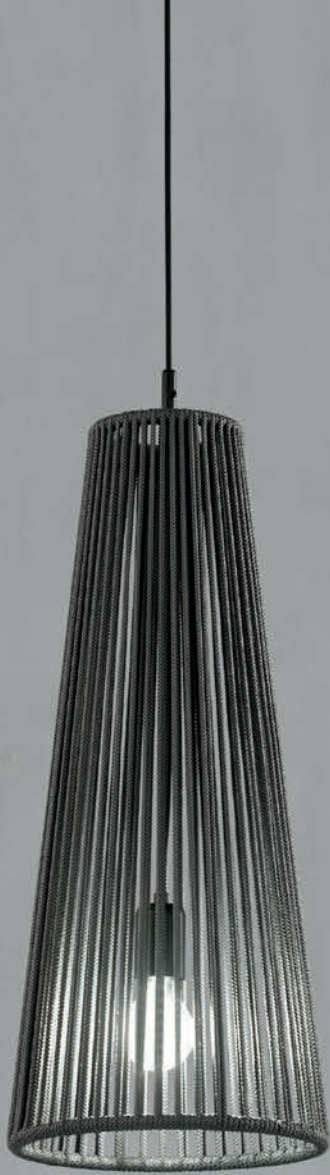

29810/25 mustard