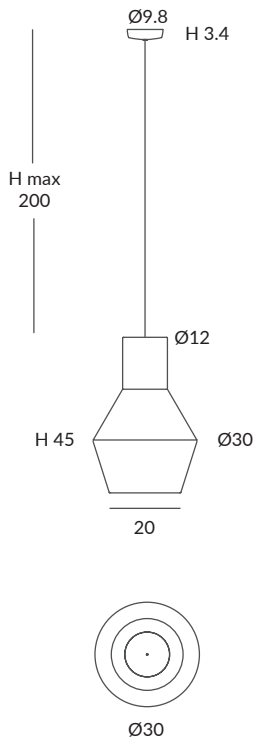

REF. REF.
29840/30 OD29840/30

COLGANTE / SUSPENSION
IP20 (29840/30) o IP64 (OD29840/30)

MATERIAL
Metal y cuerda
Metal and cord

ACABADO / FINISH
Florón: blanco mate, negro mate, cromo o níquel satinado
Canopy: matt white, matt black, chrome or satin nickel
Estructura: negra (excepto para cuerda blanca)
Structure: black (except for white cord)
Cuerda: ver colores estándar
Cord: see standard colors

INSTALACIÓN / INSTALLATION
- E27 LED 1x15W Ø6cm