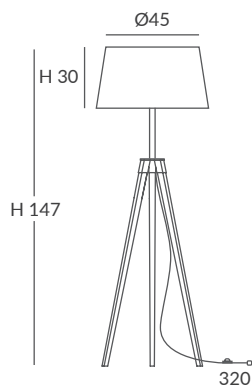

ACABADO / FINISH

Estructura pantalla: blanca
Lampshade structure: white
Soporte metal: blanco o negro
Metal bracket: white or black
Pies: madera natural / Legs: natural wood
Cuerda: ver colores estándar
Cord: see standard colors

INSTALACIÓN / INSTALLATION
- E27 LED 1x15W Ø6cm
- E27 LED 1x20W Ø12cm

*Modelo IP64: sin interruptor
*IP64 model: without switch