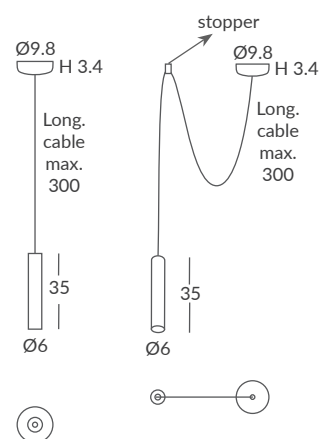

MATERIAL  
Aluminio / Aluminium

ACABADO / FINISH  
Negro mate / Matt black  
Blanco / White

INSTALACIÓN / INSTALLATION  
- 1xGU10 LED 8W Ø5cm [E]

REF.  
27870/2T  
27870/3T  
27870/4T  
27870/5T  
27870/6T