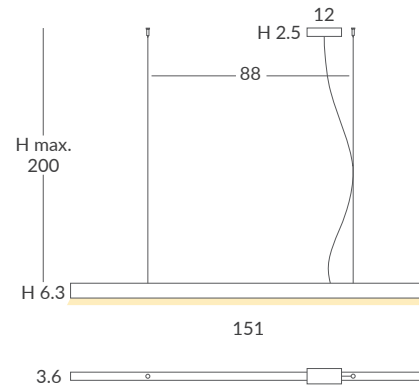

REF.
27841/150

COLGANTE / SUSPENSION
IP20

MATERIAL
Aluminio y policarbonato
Aluminium & polycarbonate

ACABADO / FINISH
Blanco mate, negro mate y hormigón
Matt white, matt black and concrete
Difusor: blanco óptico / *Diffuser: Optic white*

INSTALACIÓN / INSTALLATION
- PCB-LED 25.8W 700mA
Cálida/ *Warm* 3000K 1926lm
Neutra/ *Neutral* 4000K 2006lm
CRI ≥ 90