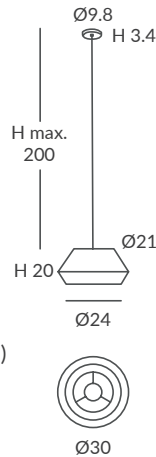

REF. REF
22810/30 OD22810/30

COLGANTE / SUSPENSION
IP20 (22810/30) o IP64 (OD22810/30)

MATERIAL
Metal y cuerda / Metal and cord

ACABADO / FINISH
Florón: cromo, negro mate, blanco mate o níquel satinado
Canopy: chrome, matt black, matt white or satin nickel
Estructura: negra (excepto para cuerda blanca)
Structure: black (except for white cord)
Cuerda: ver colores estándar
Cord: see standard colors

INSTALACIÓN / INSTALLATION
- E27 LED 1x15W Ø6cm

OPCIÓN: Cuerda ECO / OPTION: Cord ECO