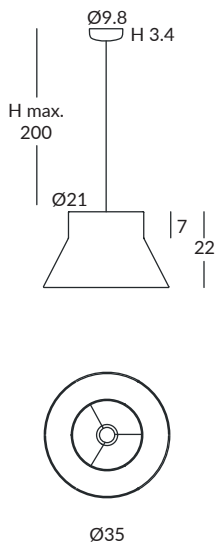

REF. REF.
26870/50 OD26870/50

COLGANTE / SUSPENSION
IP20 (26870/50) o **IP64** (OD26870/50)

MATERIAL
Metal y cuerda / Metal and cord

ACABADO / FINISH
Florón: blanco mate, negro mate, cromo o níquel satinado
Canopy: matt white, matt black, chrome or satin nickel

Estructura: negra (excepto para cuerda blanca)
Structure: black (except for white cord)
Cuerda: ver colores estándar
Cord: see standard colors

INSTALACIÓN / INSTALLATION
- E27 LED 1x15W Ø6cm
- E27 LED 1x20W Ø12cm