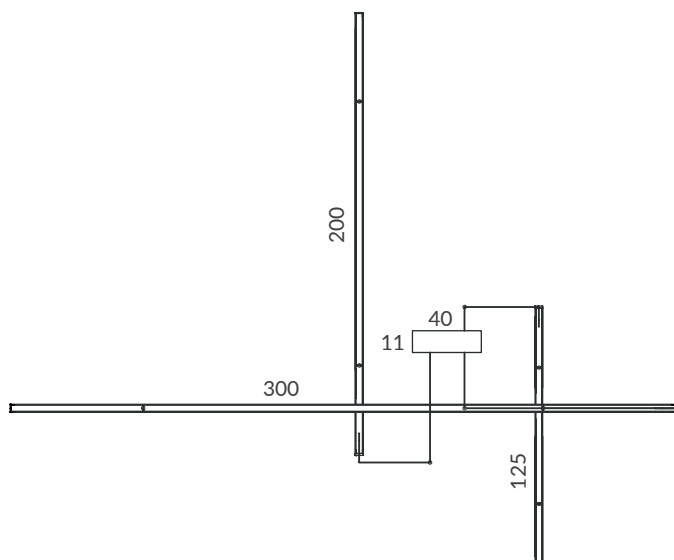

# AVATAR TWIST

Nuestro premiado modelo AVATAR evoluciona. Con un nuevo perfil optimizado, AVATAR TWIST ha sido diseñado con un sistema que permite una rotación de 360° una vez instalado. Y además, aumentamos su longitud hasta 10 metros. Solo tu imaginación pondrá límites a las múltiples posibilidades de este concepto de iluminación.