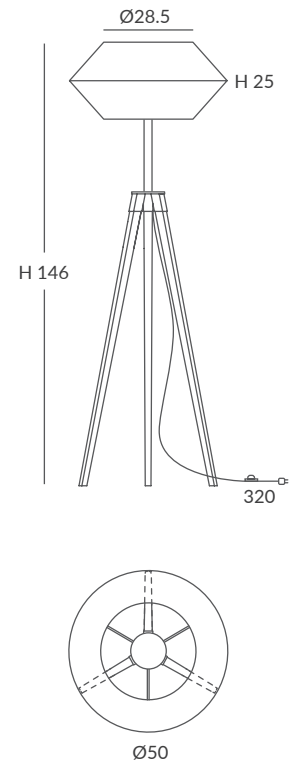

REF.
26066

PIE DE SALÓN / FLOOR LAMP
IP20

MATERIAL
Metal, madera de iroco y cuerda
Metal, irocco wood and cord

ACABADO / FINISH
Estructura pantalla: blanca
Lampshade structure: white
Soporte metal: blanco o negro
Metal bracket: white or black
Pies: madera natural
Legs: natural wood
Cuerda: ver colores estándar
Cord: see standard colors

INSTALACIÓN / INSTALLATION
- E27 LED 1x15W Ø6cm
- E27 LED 1x20W Ø12cm