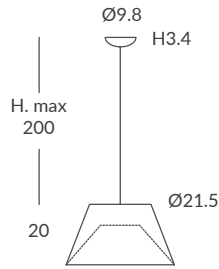

REF.
26801/30

COLGANTE / SUSPENSION
IP20

MATERIAL
Metal y cuerda / Metal and cord

ACABADO / FINISH
Florón: cromo, negro mate,
blanco mate o níquel satinado
Canopy: chrome, matt black,
matt white or satin nickel
Estructura: negra (excepto para cuerda blanca)
Structure: black (except for white cord)
Cuerda: ver colores estándar
Cord: see standard colors

INSTALACIÓN / INSTALLATION
- E27 LED 1x15W Ø6cm