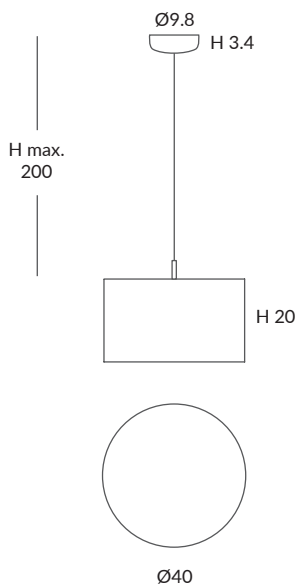

INSTALACIÓN / INSTALLATION

- 1 x E27 LED 15W Ø6cm

- 1 x E27 LED 20W Ø12cm

REF. REF.
27800/50 OD27800/50

COLGANTE/ SUSPENSION
IP20 (27800/50) o IP64 (OD27800/50)

MATERIAL
Metal y cuerda / Metal & cord

ACABADO / FINISH

Florón: blanco mate, negro mate, níquel satinado o cromo

Canopy: matt white, matt black, satin nickel or chrome

Estructura: negra (excepto para cuerda blanca)

Structure: black (except for white cord)

Cuerda ver carta de colores

Cord (see cord color chart)