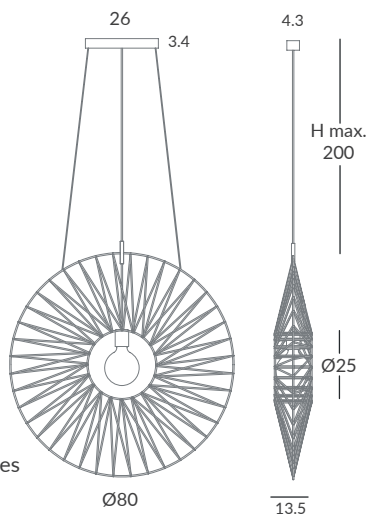

REF.
30800/80

COLGANTE / SUSPENSION
IP20

MATERIAL
Metal y cuerda
Metal and cord

ACABADO / FINISH
Florón: negro mate
Canopy: matt black
Estructura: negra
Structure: black
Cuerda: Elegir uno o dos colores
(ver carta de colores)
Cord: Choose one or two colors
(see cord color chart)

INSTALACIÓN / INSTALLATION
- E27 LED 1x20W Ø12cm