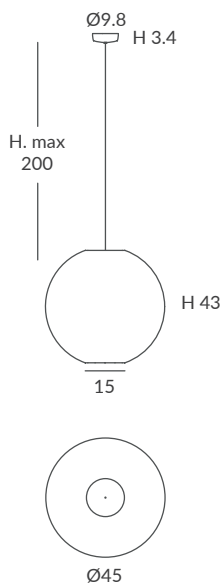

REF. REF.
29860/45 OD29860/45

COLGANTE / SUSPENSION
IP20 (29860/45) o **IP64** (OD29860/45)

MATERIAL
Metal y cuerda
Metal and cord

ACABADO / FINISH
Florón: blanco mate, negro mate, cromo o níquel satinado
Canopy: matt white, matt black, chrome or satin nickel
Estructura: negra (excepto para cuerda blanca)
Structure: black (except for white cord)
Cuerda: ver colores estándar
Cord: see standard colours

INSTALACIÓN / INSTALLATION
- E27 LED 1x15W Ø6cm
- E27 LED 1x20W Ø12cm