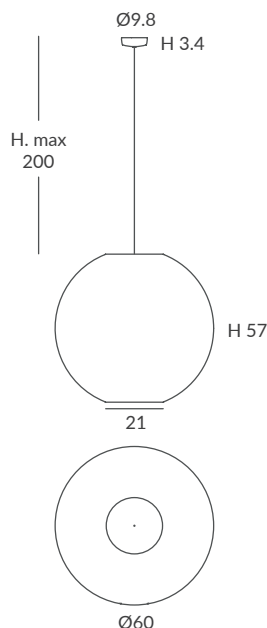

**INSTALACIÓN / INSTALLATION**  
- E27 LED 1x15W Ø6cm    
- E27 LED 1x20W Ø12cm  

 dim Casambi