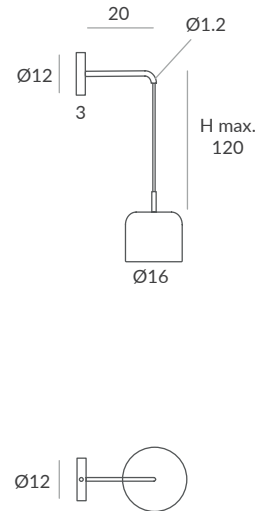

REF.
27002

PIE DE SALÓN / FLOOR LAMP
IP20

MATERIAL
Metal y acrílico / Metal & acrylic

ACABADO / FINISH
Pantalla: negro mate, blanco mate o blanco
Lampshade: matt black, matt white or white
Soporte: negro mate o blanco texturado
Base: matt black or granulated white
Difusor: opal mate
Diffuser: Matt opal

INSTALACIÓN / INSTALLATION
- E27 LED 2x15W Ø6cm
- COB LED 10W AC.220V
CRI>90
Cálida / Warm 3000K 432lm
Neutra / Neutral 4000K 451lm

REF.
25916/20

APLIQUE / WALL LAMP
IP20

MATERIAL
Metal y acrílico / Metal & acrylic

ACABADO / FINISH
Base y brazo: negro mate o blanco
Wall base & arm: matt black or white
Pantalla: negro mate, blanco mate, blanco, beige, marsala y oliva
Lampshade: matt black, matt white, white, beige, marsala or olive

INSTALACIÓN / INSTALLATION
- E27 LED 1x6W Ø5cm
- COB LED 8W AC.220V
CRI>90
Cálida / Warm 3000K 345lm
Neutra / Neutral 4000K 360lm

REF.
25916/50

APLIQUE / WALL LAMP
IP20

MATERIAL
Metal y acrílico / Metal & acrylic

ACABADO / FINISH
Base y brazo: negro mate o blanco
Wall base & arm: matt black or white
Pantalla: negro mate, blanco mate, blanco, beige, marsala y oliva
Lampshade: matt black, matt white, white, beige, marsala or olive

INSTALACIÓN / INSTALLATION
- E27 LED 1x6W Ø5cm
- COB LED 8W AC.220V
CRI>90
Cálida / Warm 3000K 345lm
Neutra / Neutral 4000K 360lm

REF.
25916/80

APLIQUE / WALL LAMP
IP20

MATERIAL
Metal y acrílico / Metal & acrylic

ACABADO / FINISH
Base y brazo: negro mate o blanco
Wall base & arm: matt black or white
Pantalla: negro mate, blanco mate, blanco, beige, marsala y oliva
Lampshade: matt black, matt white, white, beige, marsala or olive

INSTALACIÓN / INSTALLATION
- E27 LED 1x6W Ø5cm
- COB LED 8W AC.220V
CRI>90
Cálida / Warm 3000K 345lm
Neutra / Neutral 4000K 360lm

dim L,C dim Casambi