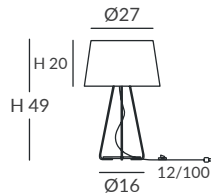

REF.
24001

SOBREMESA / TABLE LAMP
IP20

MATERIAL
Metal y cuerda / Metal and cord

ACABADO / FINISH

Estructura pantalla: blanca
Lampshade structure: white
Estructura base: blanco o negro texturados
Base structure: granulated white or black
Cuerda: ver colores estándar
Cord: see standard colors

INSTALACIÓN / INSTALLATION
- E27 LED 1x15W Ø6cm

OPCIÓN: Cuerda ECO / OPTION: Cord ECO

REF.
24003

SOBREMESA / TABLE LAMP
IP20

MATERIAL
Metal y cuerda / Metal and cord

ACABADO / FINISH

Estructura pantalla: blanca
Lampshade structure: white
Estructura base: blanco o negro texturados
Base structure: granulated white or black
Cuerda: ver colores estándar
Cord: see standard colors

INSTALACIÓN / INSTALLATION
- E27 LED 1x15W Ø6cm

OPCIÓN: Cuerda ECO / OPTION: Cord ECO