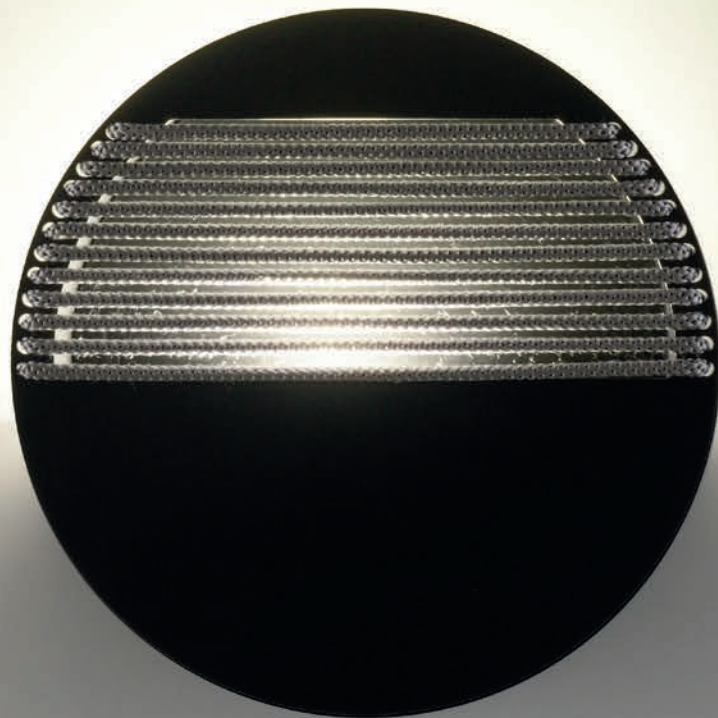

# DIAL

Aplique sencillo de forma circular que combina metal y cuerda. Con DIAL bañamos paredes creando una buena atmosfera ambiental y, en su versión con foco, encontramos un apoyo de lectura.

*Simple wall lamp with circular shape that combines metal and cord. With DIAL we bathe walls creating an ambient atmosphere and, in its version with spotlight, we find a reading support.*