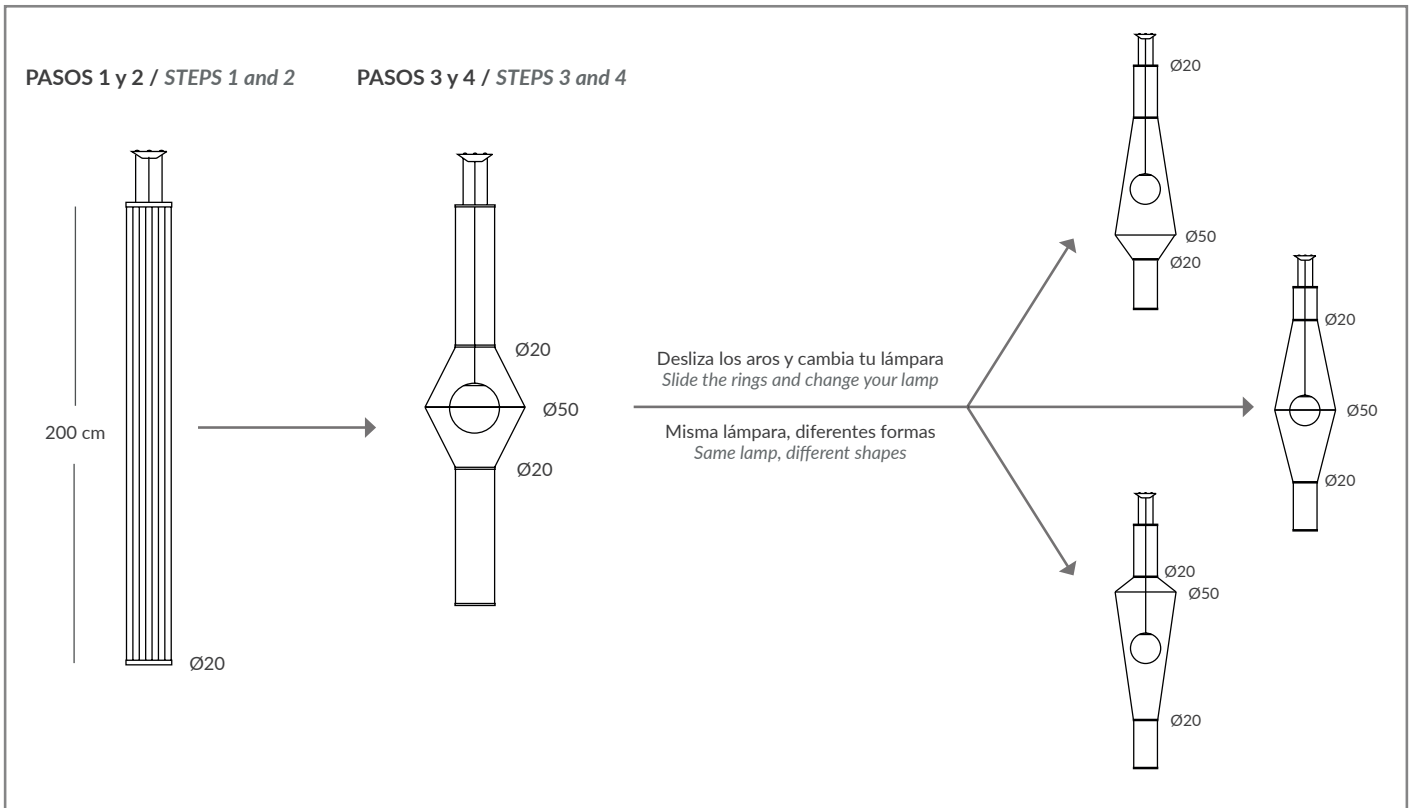

- COB LED

- E27 LED

**EJEMPLO CONFIGURACIÓN / CONFIGURATION EXAMPLE**

- 1- Elegimos el aro inferior de Ø20 cm / We choose the Ø20 cm bottom counterweight ring:  
- Ref.31200 (Ø20 cm)
- 2- Elegimos longitud de 200cm/ We choose length of 200 cm:  
- Ref.31200/200
- 3- Elegimos 2 aros intermedios de Ø20cm y 1 de Ø50cm/ We choose 2 intermediate rings of Ø20cm and 1 of Ø50cm:  
- 2 x Ref. ARO20 + 1 x Ref. ARO50
- 4- Elegir instalación E27/ We choose E27 installation:  
- E27 LED