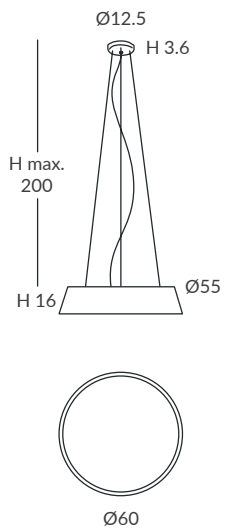

REF.
24800/60

COLGANTE / SUSPENSION
IP20

MATERIAL
Metal, metacrilato y cuerda
Metal, PMMA and cord

ACABADO / FINISH
Florón: cromo, negro mate, blanco mate o níquel satinado
Canopy: chrome, matt black, matt white or satin nickel
Estructura: negra (excepto para cuerda blanca)
Structure: black (except for white cord)
Difusor: blanco hielo / Diffuser: White frosted
Cuerda: ver colores estándar
Cord: see standard colors

INSTALACIÓN / INSTALLATION
- E27 LED 3x15W Ø6cm