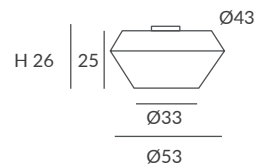

Metal y cuerda (ECO)  
Metal and cord (ECO)

**ACABADO / FINISH**

Base: negra  
Base: black  
Cuerda: ver colores estándar  
Cord: see standard colors

**INSTALACIÓN / INSTALLATION**

- E27 LED 1x15W Ø6cm  

- E27 LED 1x20W Ø12cm  