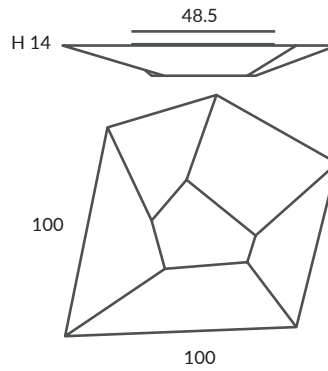

REF.
20014/100

PLAFÓN / CEILING LIGHT
IP20

MATERIAL
Metal y tela elástica
Metal & stretching fabric

ACABADO / FINISH
Blanco óptico
Optical white

INSTALACIÓN / INSTALLATION
- E27 LED 5x15W Ø6cm

- PCB-LED 40W 700mA
CRI>80
Cálida / *Warm* 3000K 2400lm
Neutra / *Neutral* 4000K 2510lm

- PCB-LED 70W 500mA
CRI>90
Cálida / *Warm* 3000K 4492lm
Neutra / *Neutral* 4000K 4698lm

- PCB-LED 72W 300mA
Regulable en temp./ brillo
Dimmable temp./ brightness
3000K - 6000K max. 3911lm