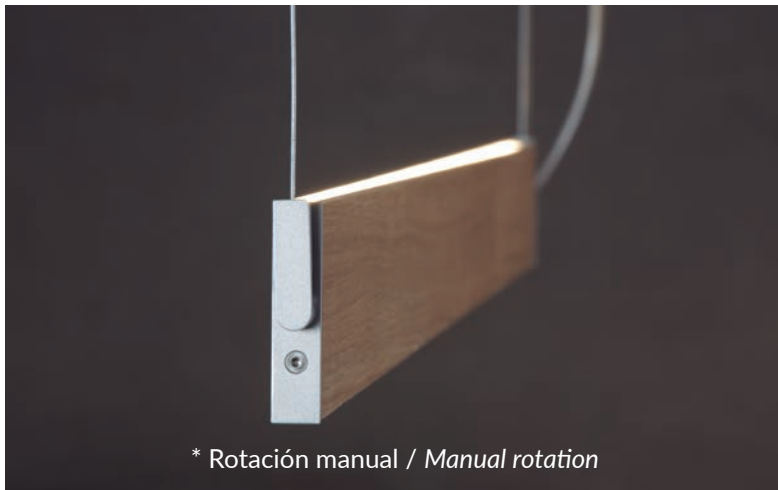

* Rotación manual / *Manual rotation*