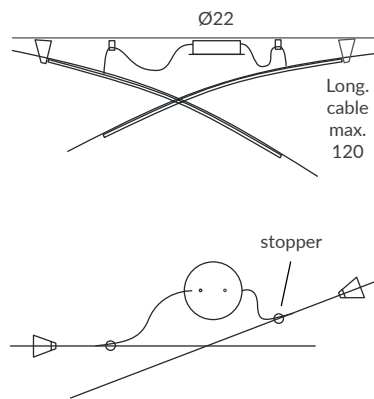

REF. RITA CROSS
28021/2

COLGANTE / SUSPENSION
IP20

MATERIAL
Aluminio / Aluminium
Tira LED / LED Strip
Policarbonato/ Polycarbonate

ACABADO / FINISH
Negro mate / Matt black
Difusor de Policarbonato: Blanco Óptico
Polycarbonate diffuser: Optical White

INSTALACIÓN / INSTALLATION
LED Strip 24V 4mm 3000K 32W (2020 lm)
LED Strip 24V 4mm 4000K 32W (2188 lm)
CRI≥90 (P) (LC) (C)