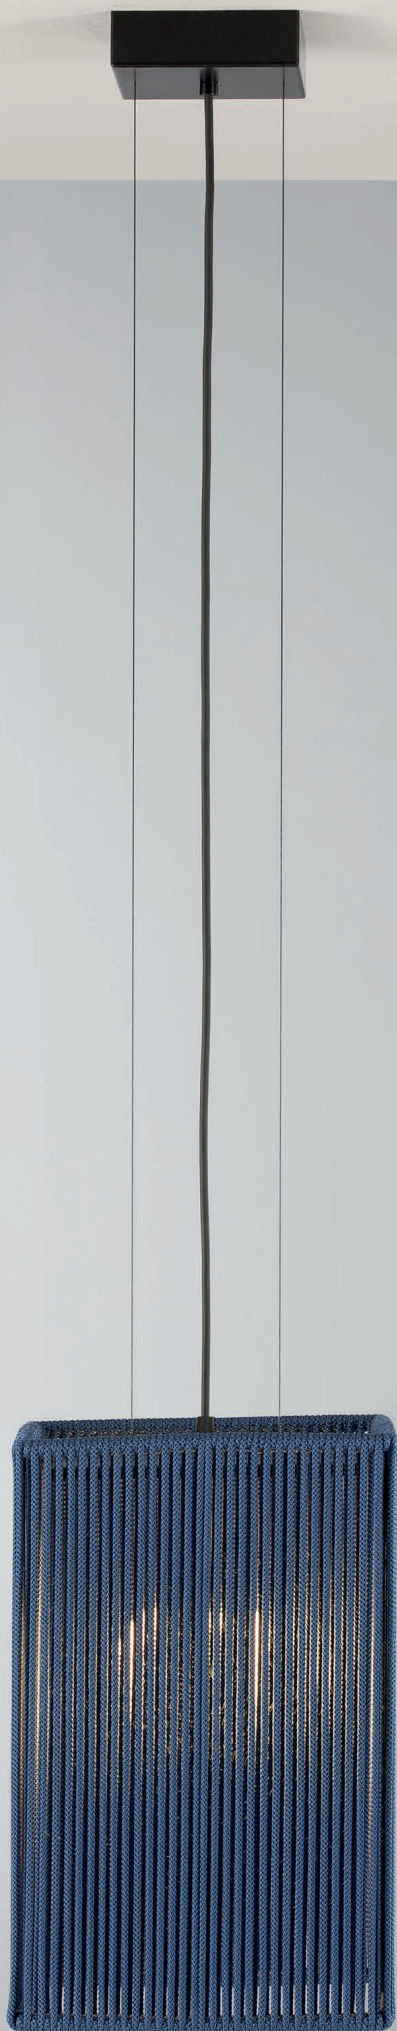

26800/25 blue