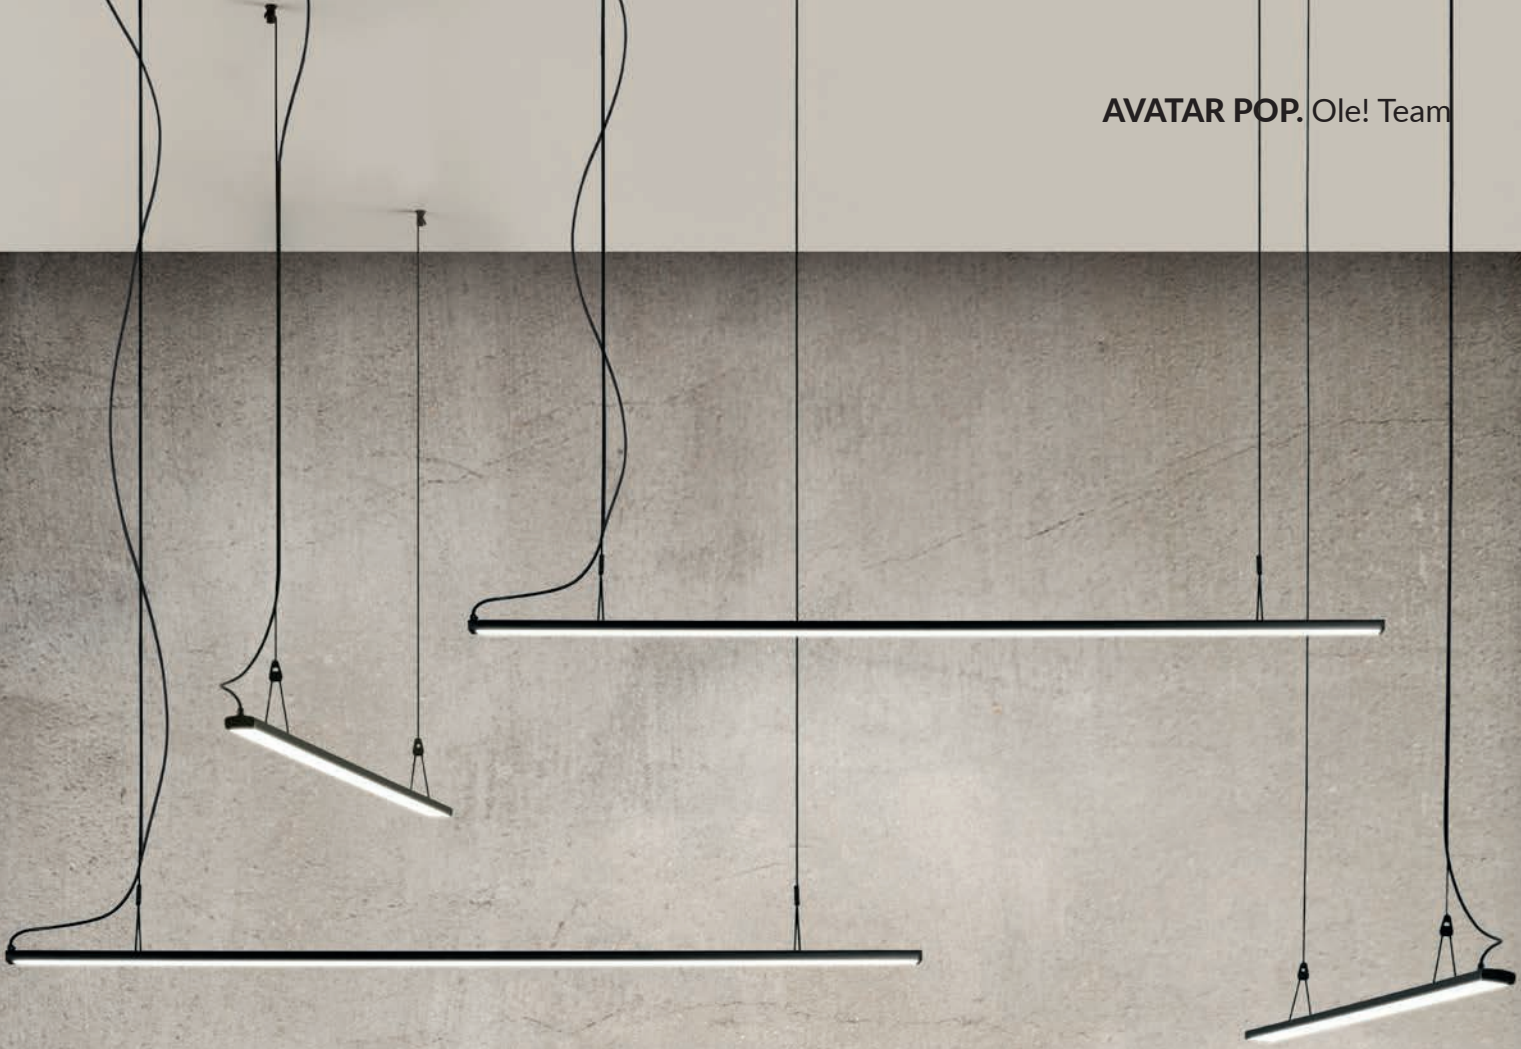

# AVATAR POP

Este diseño nace de la idea de iluminar espacios amplios con líneas de luz suspendidas en diferentes puntos. AVATAR POP se presenta, no solo como un colgante individual, sino también siguiendo la fórmula KIT que caracteriza a otras colecciones, permitiendo crear conjuntos de hasta 4 perfiles de gran potencia lumínica y combinar los diferentes tamaños de perfiles existentes. Cada colgante posee un sistema manual de orientación de hasta 105°.

*This design is born from the idea of lighting a wide space, with lines of light suspended in different points. AVATAR POP is presented, not only as an individual pendant, but also following the KIT formula that characterizes other collections, allowing the creation of sets up to 4 profiles of high luminous power and combine the different sizes of the existing profiles. Each pendant has a manual orientation system of 105°.*